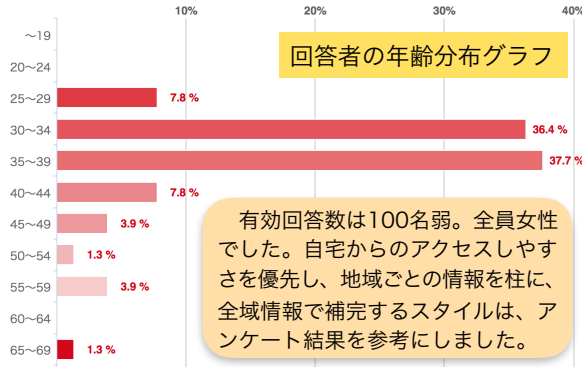

ちょっと足を伸ばすだけで、市内には魅力的な子育てスポットや支援活動がたくさんあることに気づくはず。

### 柏市の子育てオススメ情報アンケート

2017年の11月初旬に市内の子育て支援に関して、つどい場や支援活動などの情報をWebアンケートを利用して募りました。様々なオススメ情報を頂き、Touch制作に活かすことが出来ました。有難うございました！

### 子育てサロンってなあに？ (p7に北部、p11に中央部、p15に南部・東部のサロンを掲載)

就学前の親子が集まる子育てサロン。ボランティアが保護者の方と一緒にお子さんの遊びを見守ります。自由遊びや手遊び、絵本の読み聞かせなど、プログラムは地域により様々です。また、子育てサロンは地域のかたとの「出会いの場」でもあります。

おもちゃもたくさん！  
お気に入り、みつけた！

永楽台近隣センター2階の遊戯室で開かれている、「永楽台子育てサロン」でお話を聞きました。ここでは、地域の主任児童委員を中心としたボランティアの登録サポーターが、日々交代しながら常時2人で親子が遊んでいるのを温かく見守ってくれています。子どもを安心して遊ばせたり、ママ同士ゆったりとお喋りすることもできます。時にはサポーターが生活や育児に役に立つ地域情報を教えてくれたり、先輩ママとしてのアドバイスもお話してくれます。参加しているママは、「私には癒しの場。子どもいろいろな年齢の子と出会えて成長している気がします。終了前のリズム体操も楽しいです。」と話してくれました。(ひ)

Touchが行ったアンケートから、柏にたくさんあるショッピングモールはママたちに大人気と判明。今回はそのうちの2つのモールを取材して人気の秘密を探ってきました。