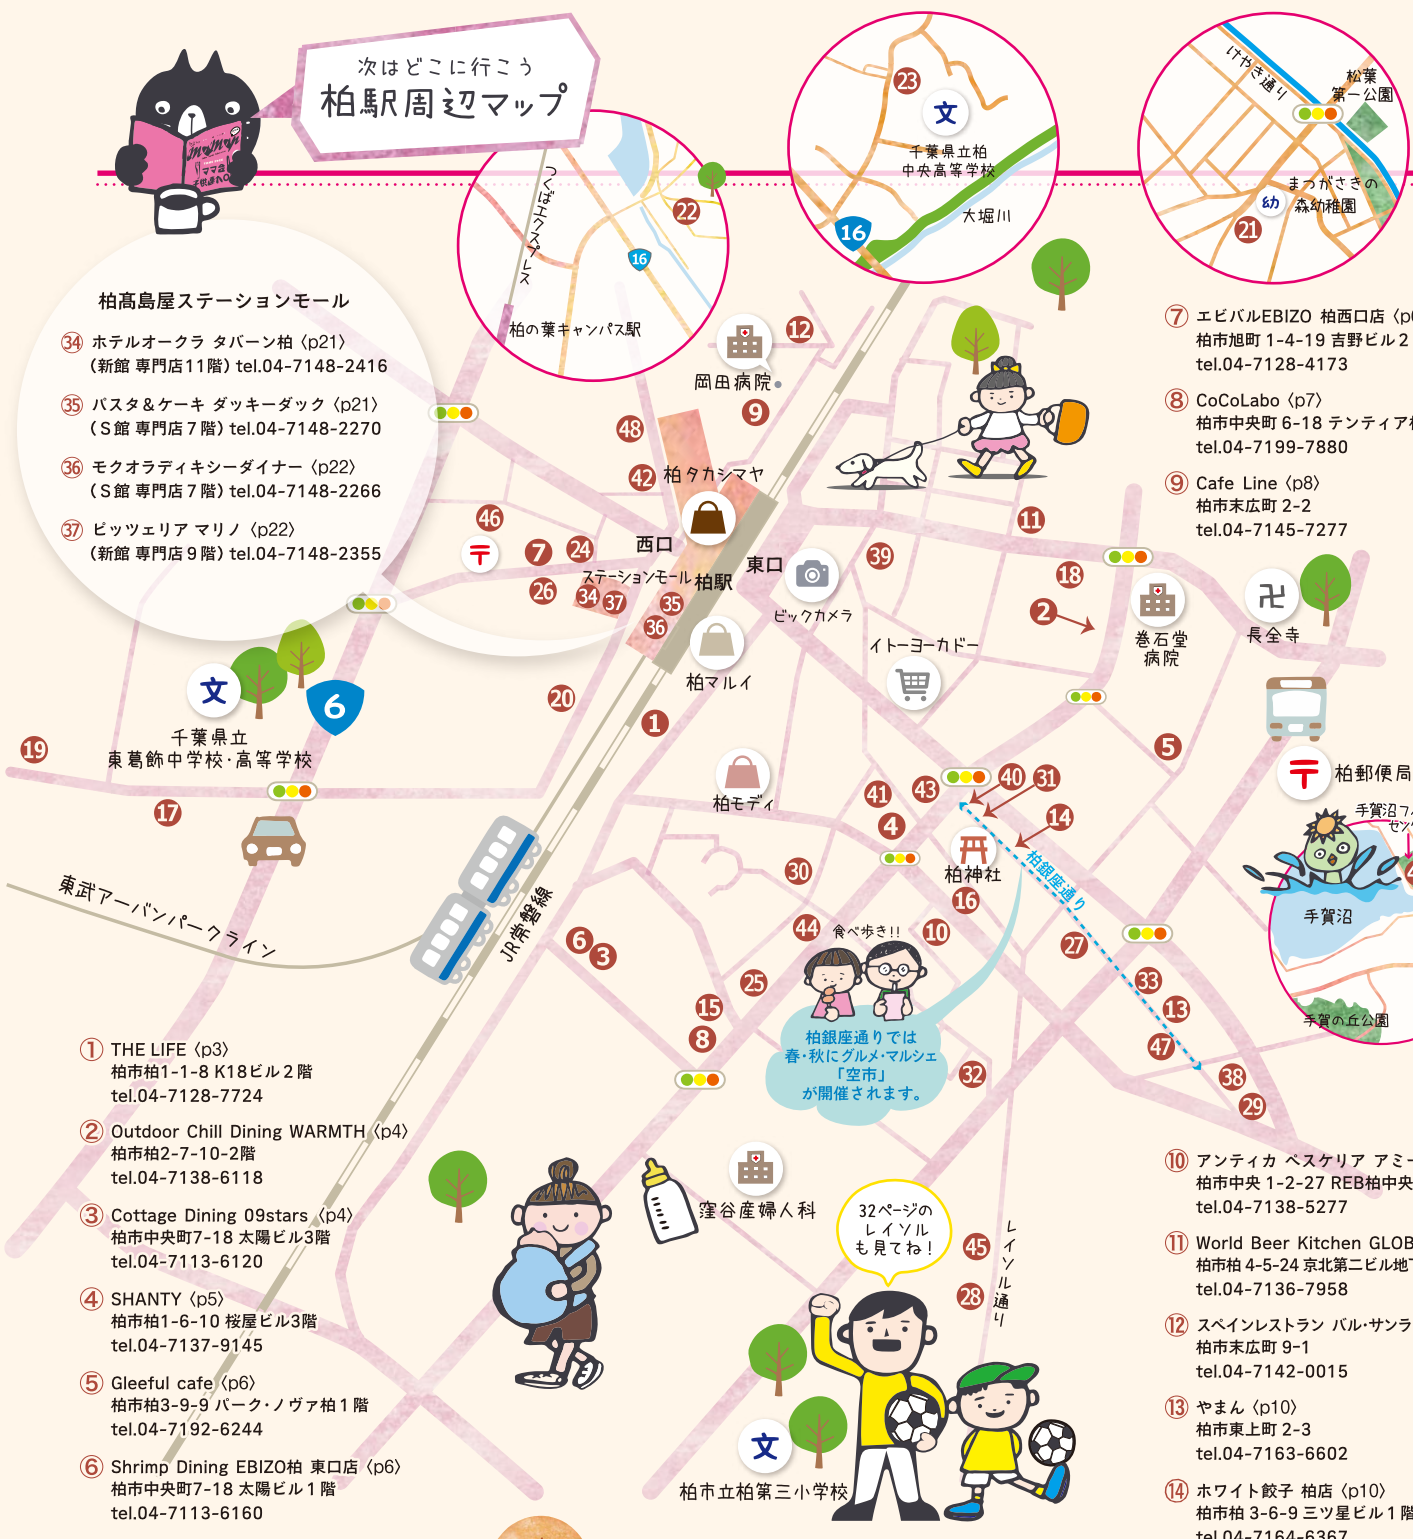

次はどこに行こう 柏駅周辺マップ

KASHI♥MAMAP

柏高島屋ステーションモール

- 34 ホテルオークラ タバーン柏 (p21)
(新館 専門店11階) tel.04-7148-2416
- 35 パスタ&ケーキ ダッキーダック (p21)
(S館 専門店7階) tel.04-7148-2270
- 36 モクオラディキシーダイナー (p22)
(S館 専門店7階) tel.04-7148-2266
- 37 ビツツェリアマリノ (p22)
(新館 専門店9階) tel.04-7148-2355

- 7 エビバルEBIZO 柏西口店 (p6)
柏市旭町1-4-19 吉野ビル2階
tel.04-7128-4173
- 8 CoCoLabo (p7)
柏市中央町6-18 テンティア柏1階
tel.04-7199-7880
- 9 Cafe Line (p8)
柏市末広町2-2
tel.04-7145-7277

- 10 アンティカ ベスクリア アミーチ (p8)
柏市中央1-2-27 REB柏中央ビル1階
tel.04-7138-5277
- 11 World Beer Kitchen GLOBAR (p8)
柏市柏4-5-24 京北第二ビル地下1階
tel.04-7136-7958
- 12 スペインレストラン パル・サンラッソ (p9)
柏市末広町9-1
tel.04-7142-0015
- 13 やまん (p10)
柏市東上町2-3
tel.04-7163-6602
- 14 ホワイト餃子 柏店 (p10)
柏市柏3-6-9 ミツ星ビル1階
tel.04-7164-6367

柏銀座通りでは
春・秋にグルメ・マルシェ
「空市」
が開催されます。

32ページの
レイノル
も見てね!

窪谷産婦人科

食べ歩き!!

手賀沼
手賀沼
手賀の丘公園