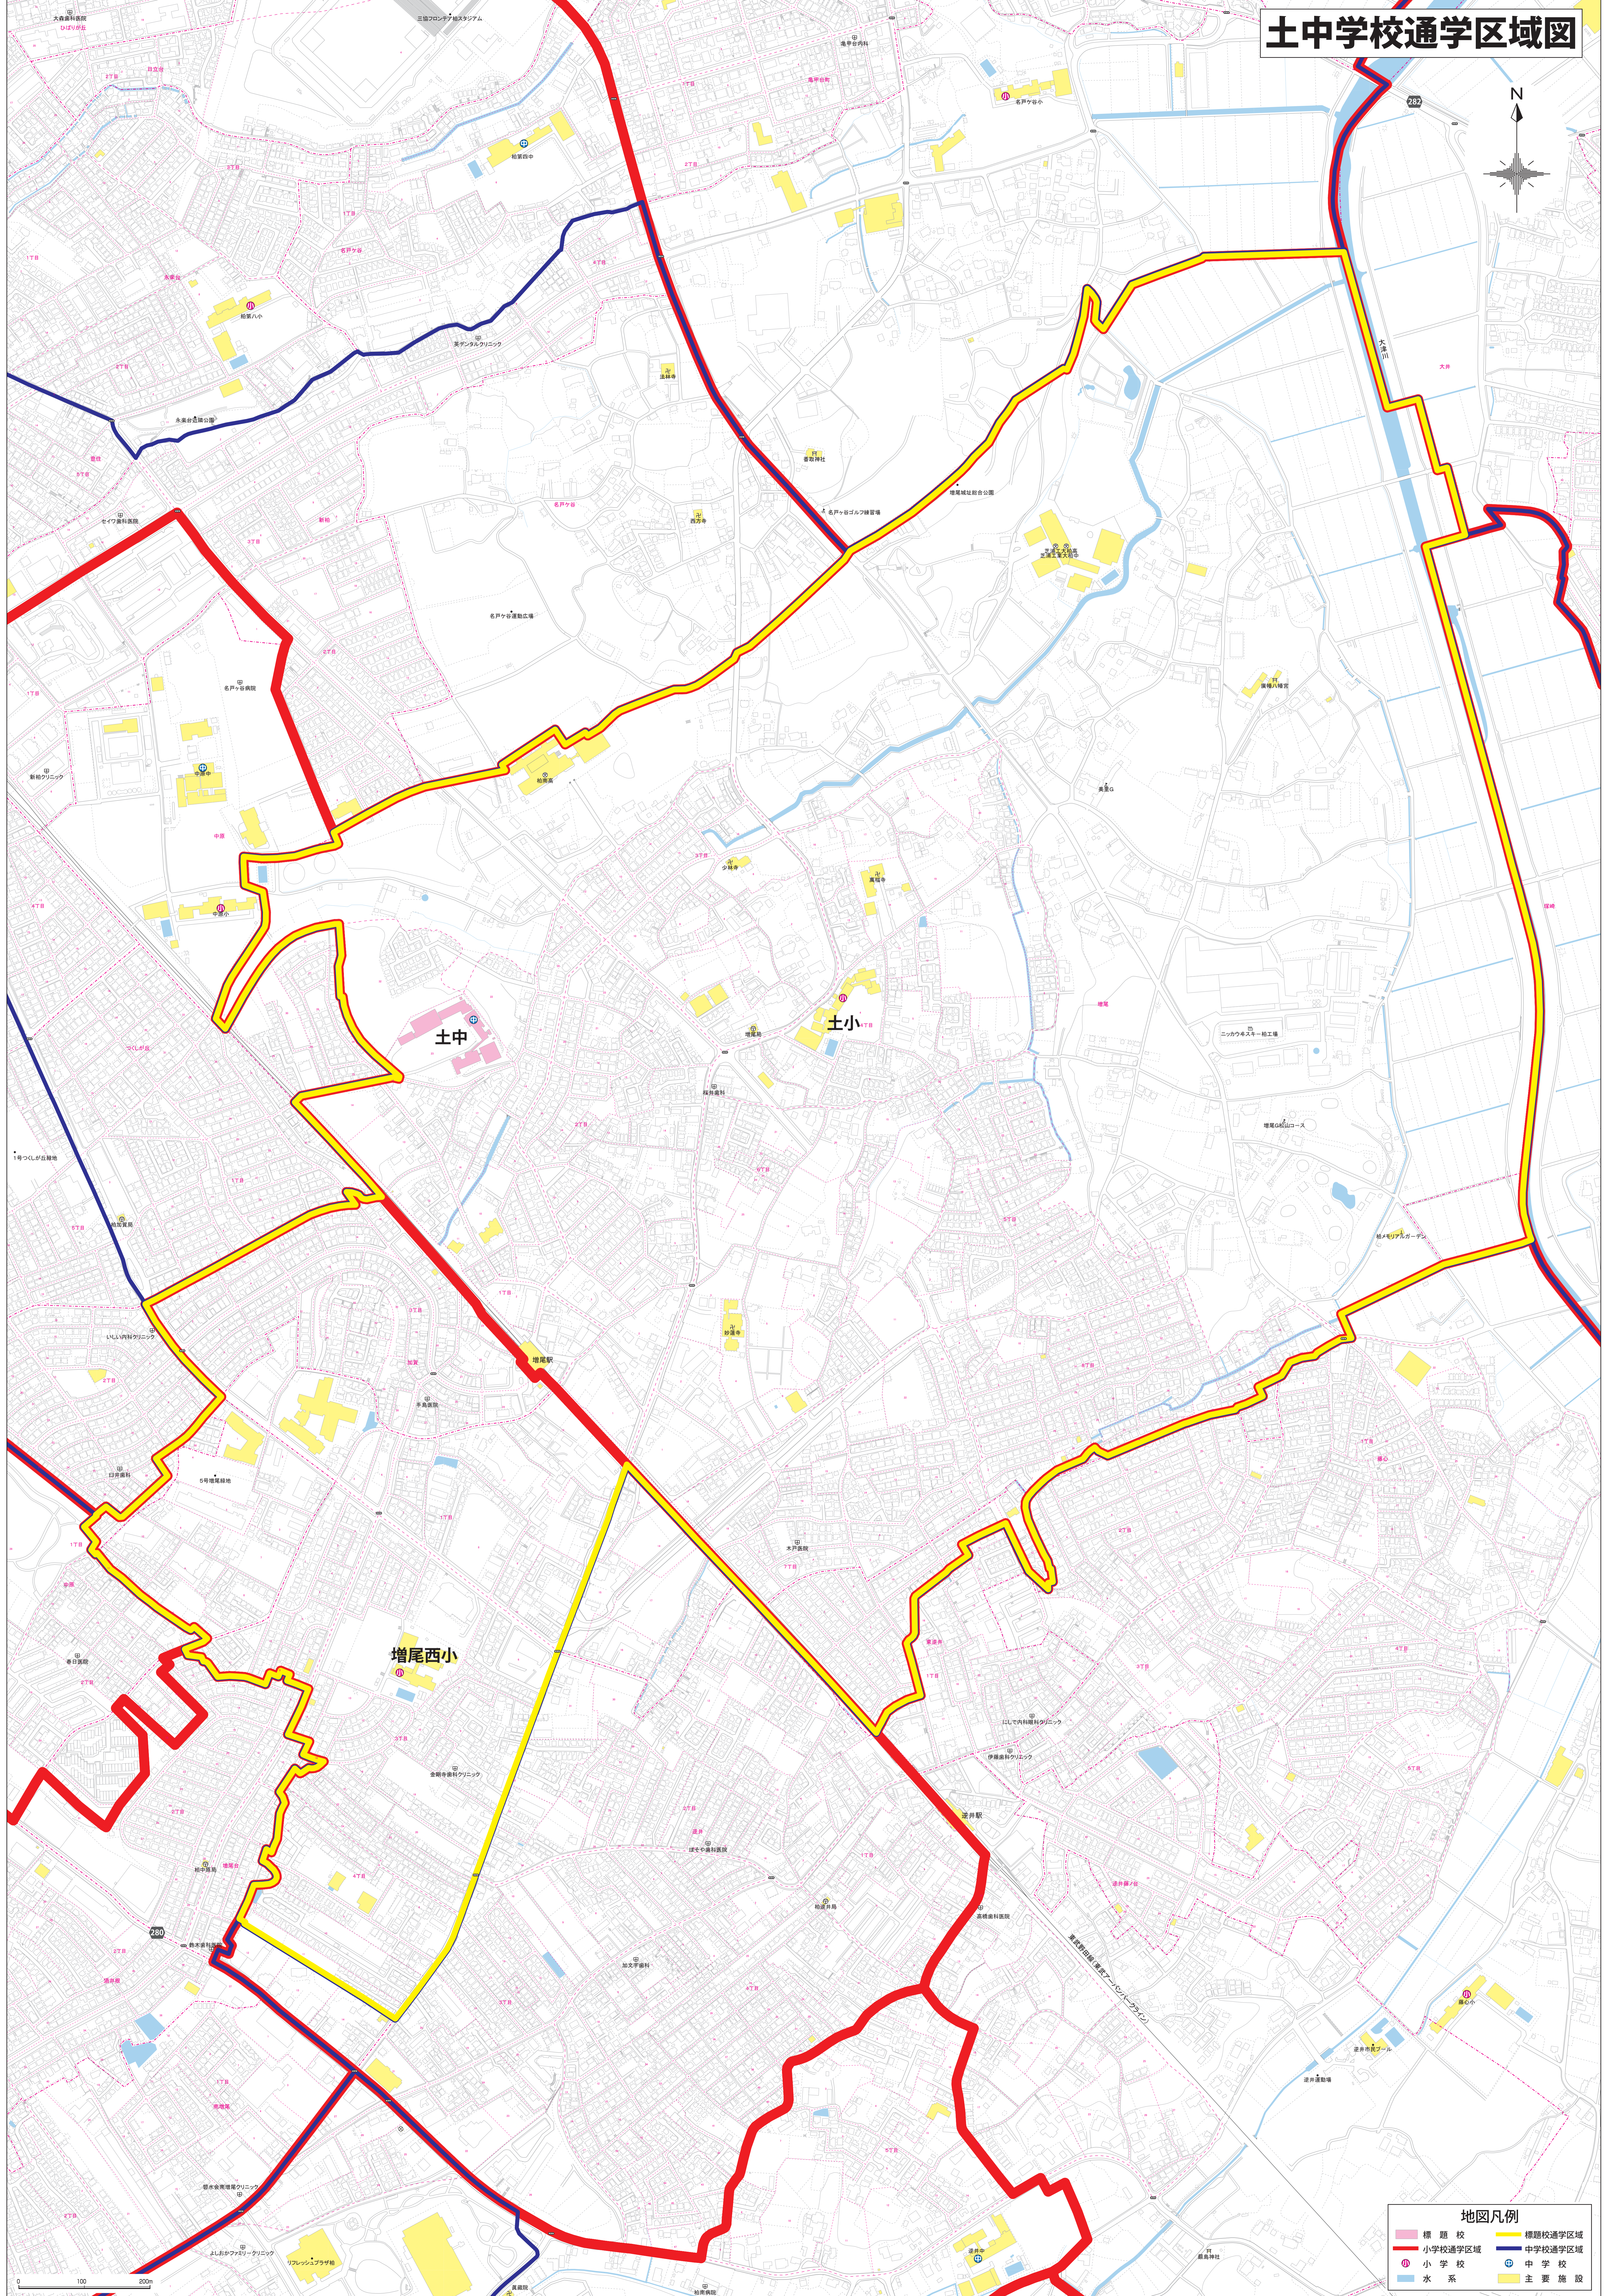

土中学校通学区域図

土中

土小

増尾西小

	標題校		標題校通学区域
	小学校通学区域		中学校通学区域
	小学校		中学校
	水系		主要施設