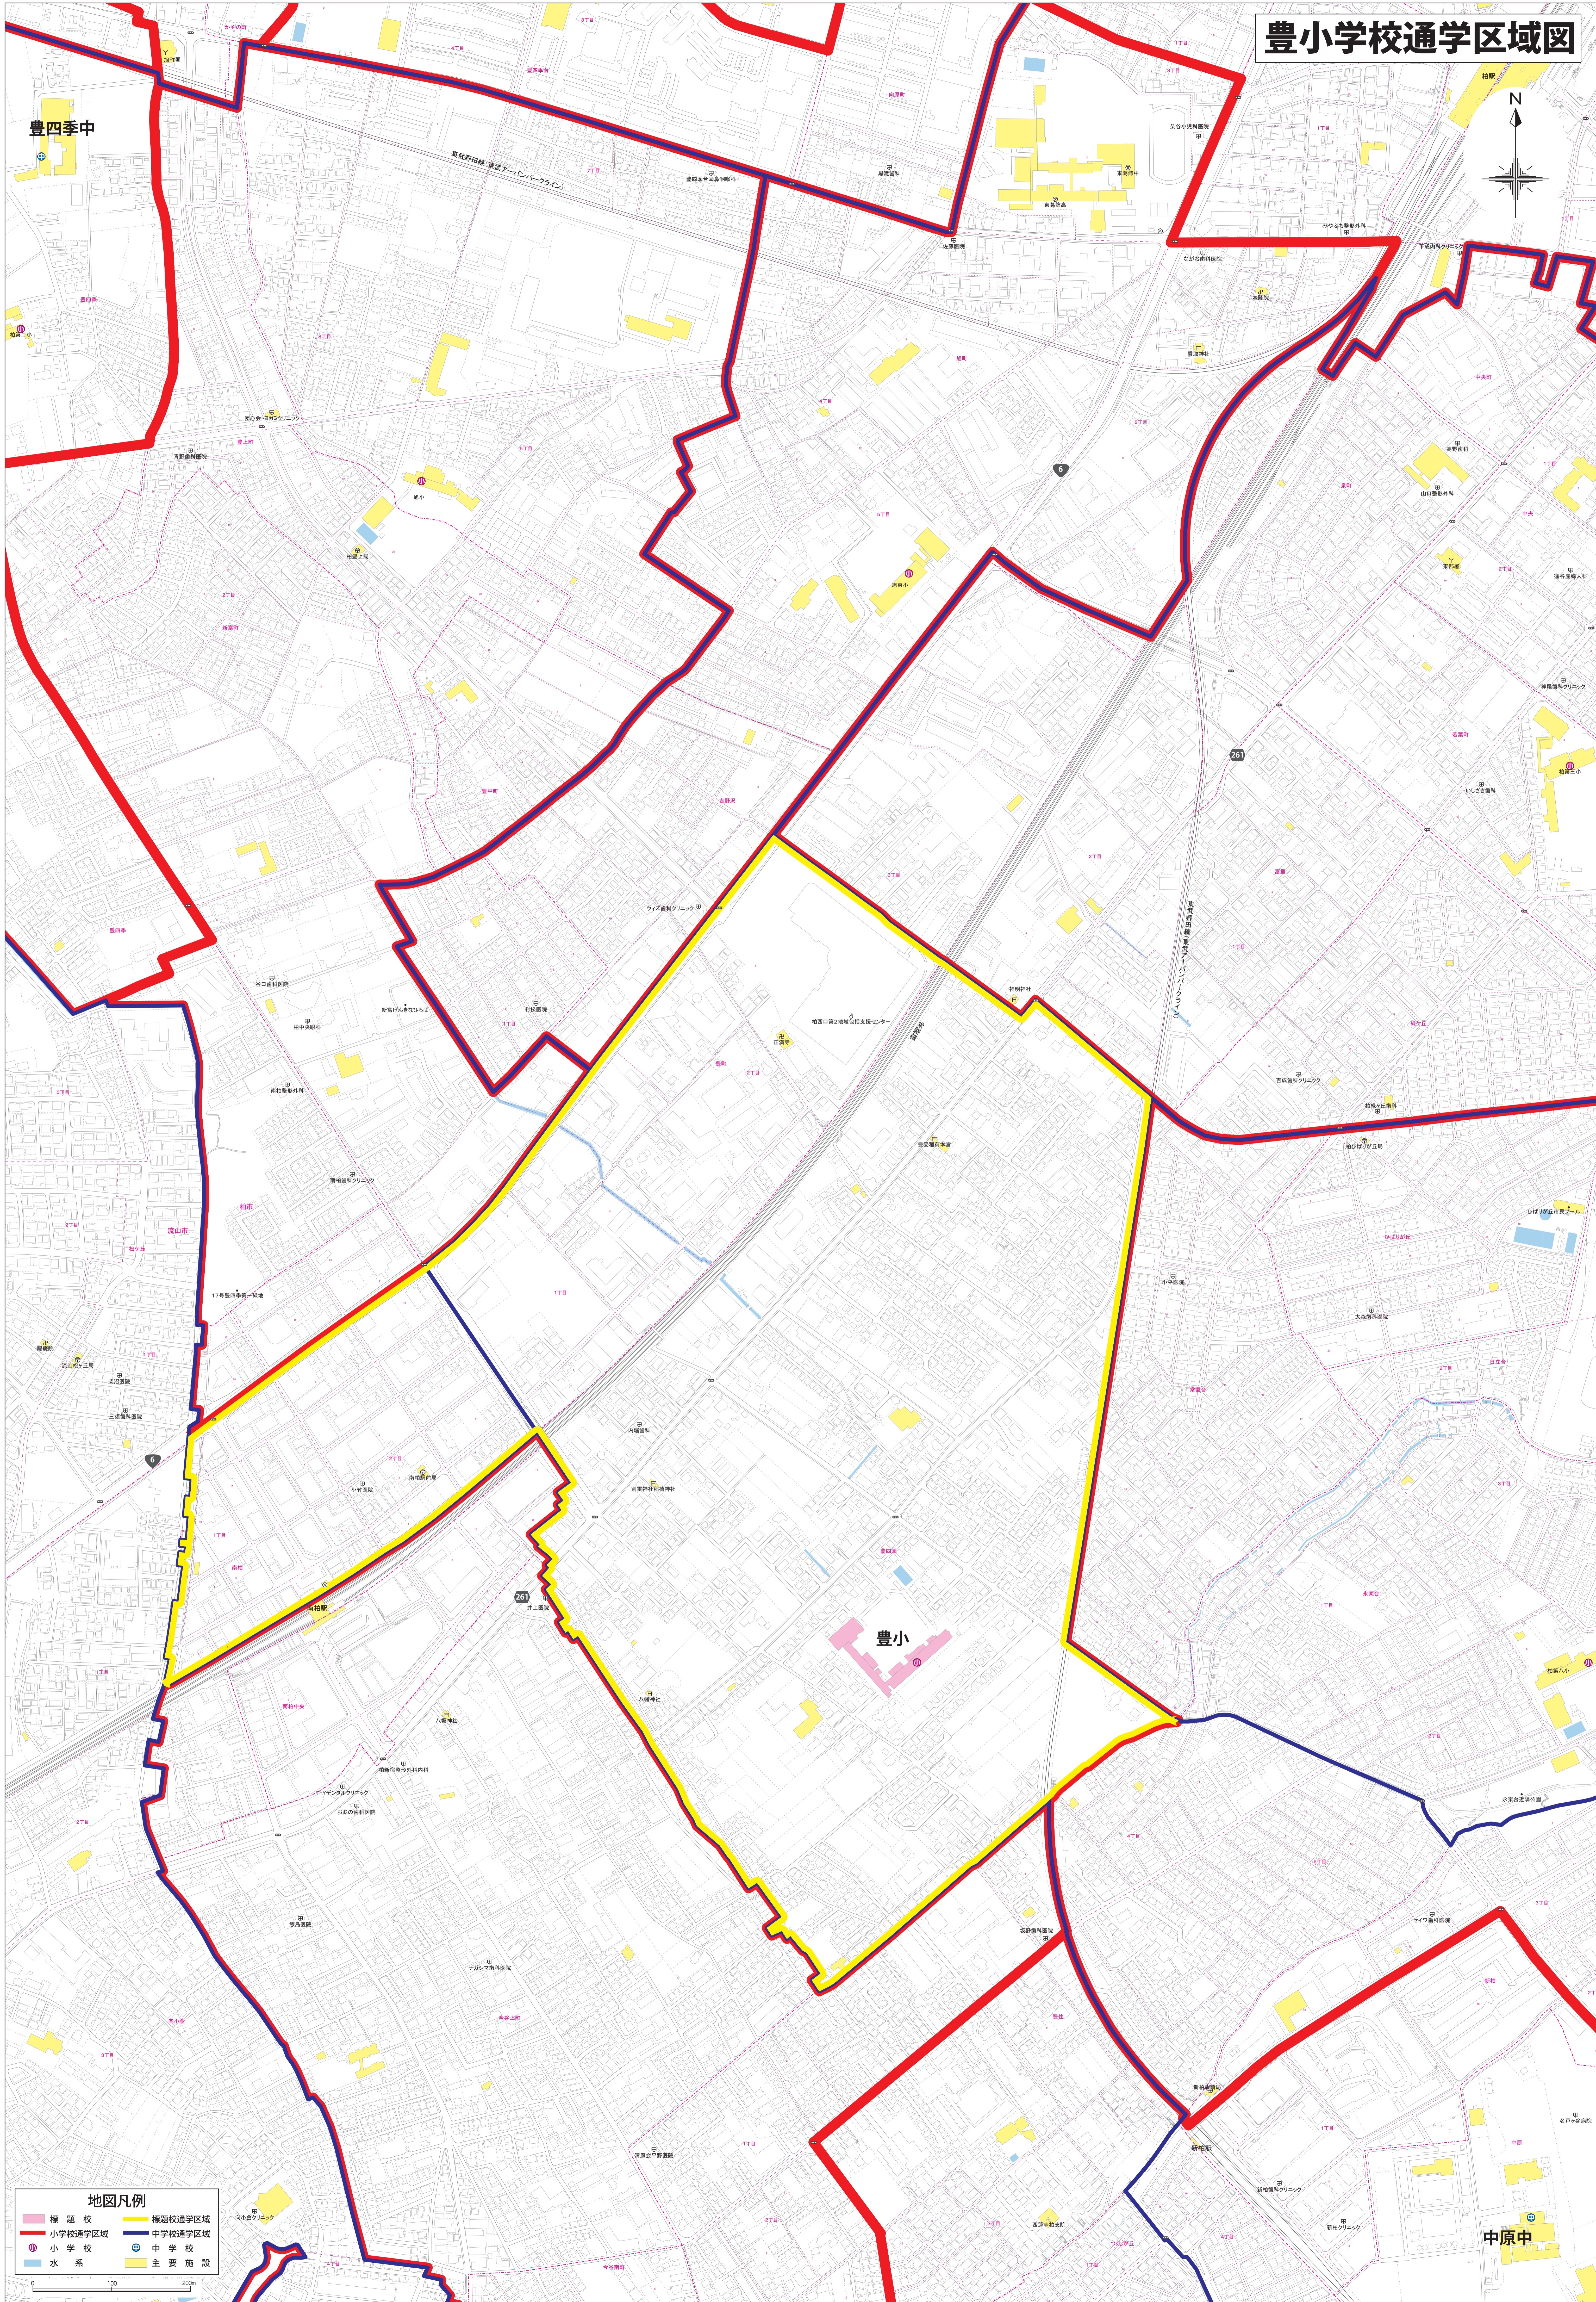

# 豊小学校通学区域図

豊四季中

豊小

中原中

**地図凡例**

- 標記校
- 小学校通学区域
- 中学校通学区域
- 小学校
- 中学校
- 水系
- 主要施設
- 標記校通学区域
- 中学校通学区域