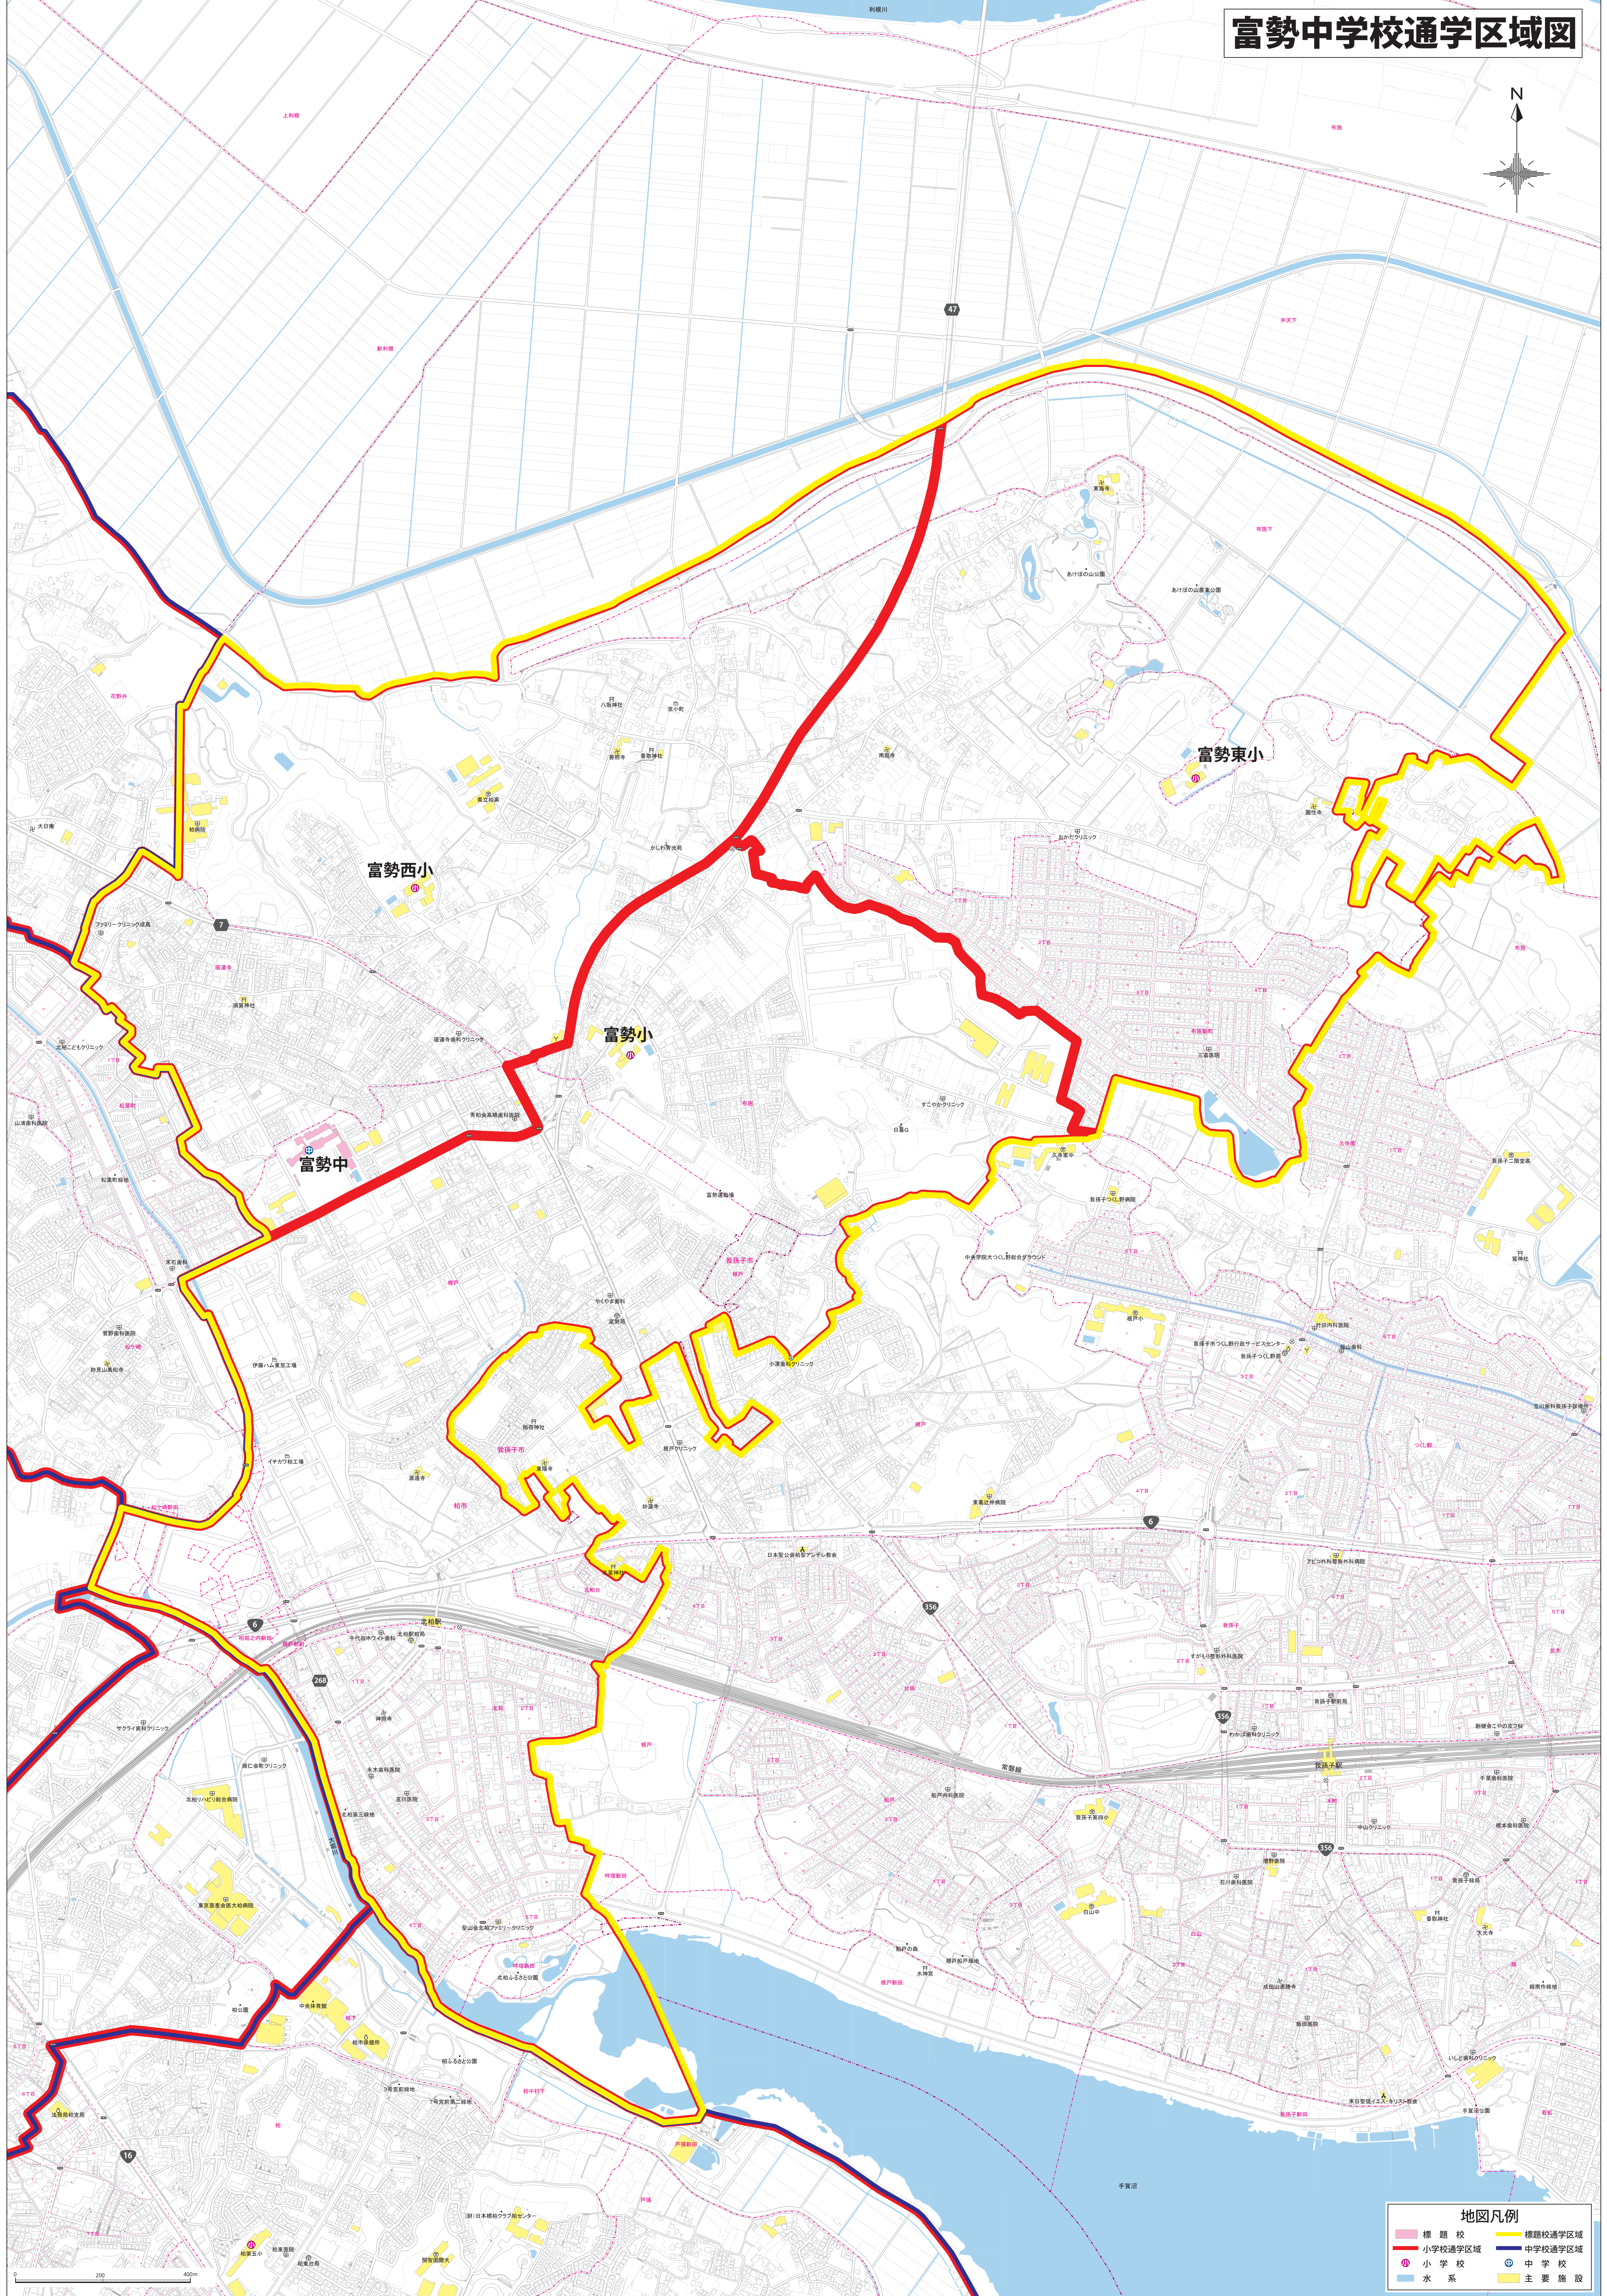

富勢中学校通学区域図

	標題校		標題校通学区域
	小学校通学区域		中学校通学区域
	小学校		中学校
	水系		主要施設

0 200 400m