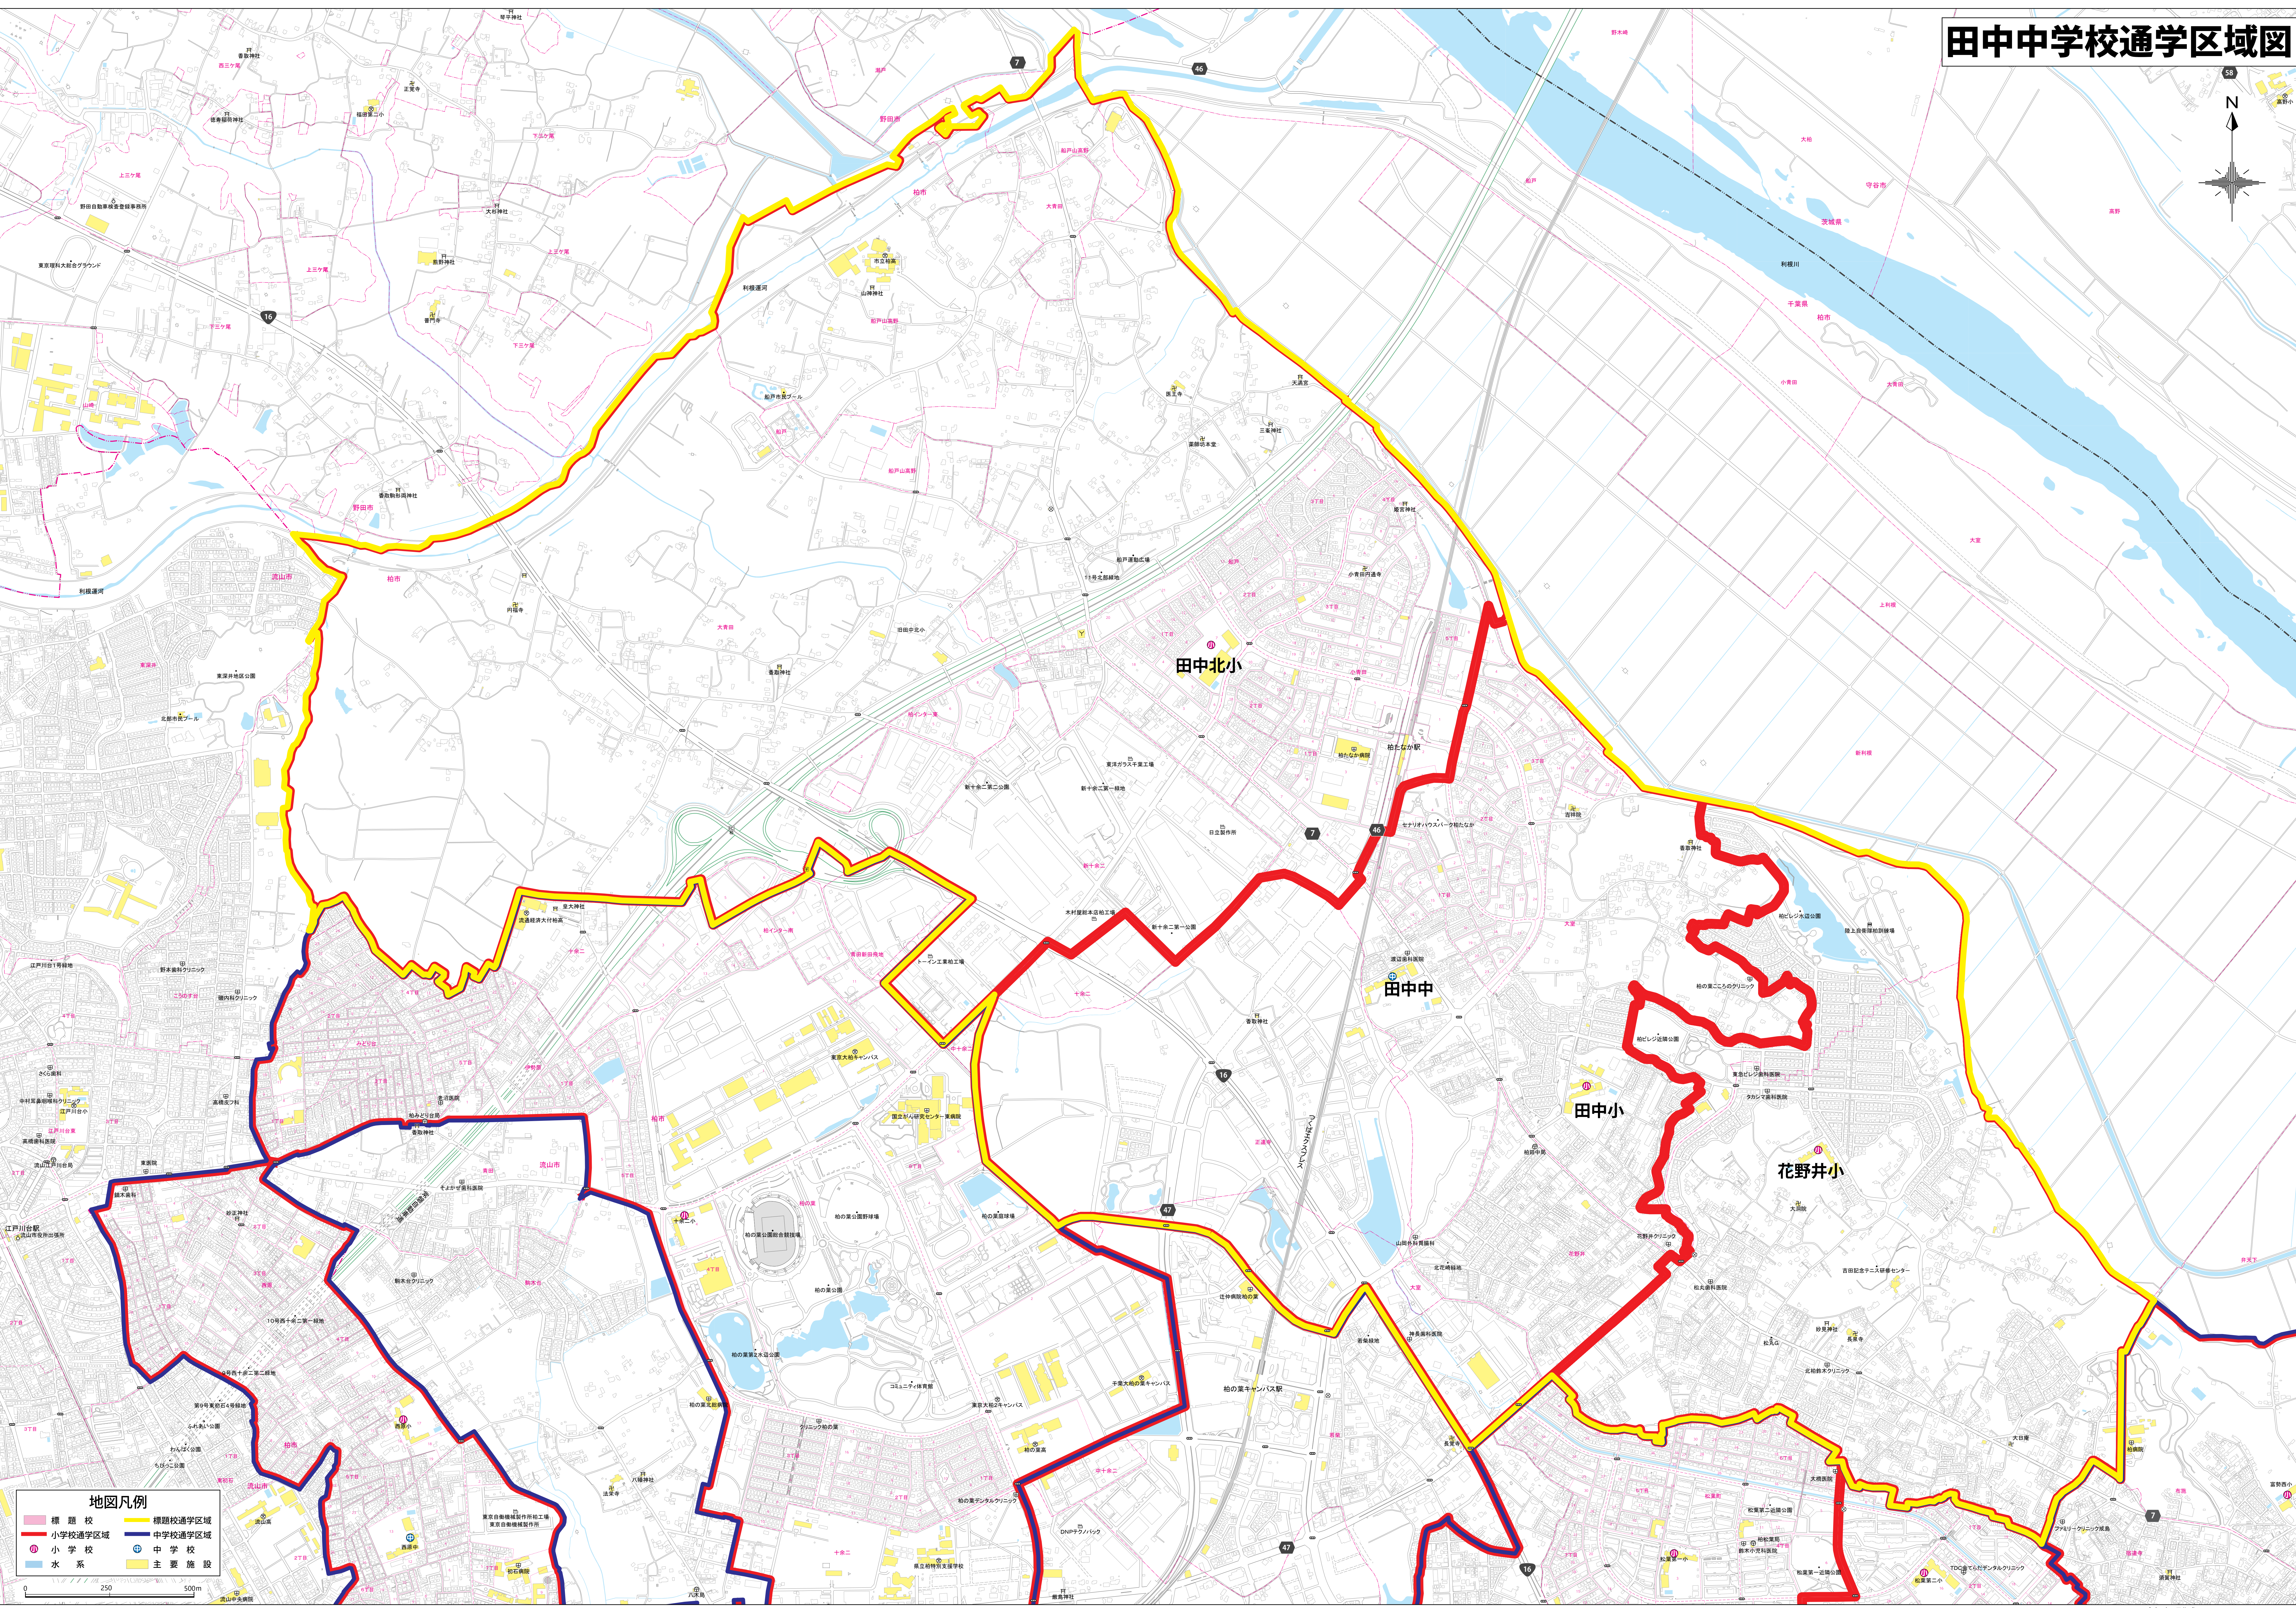

# 田中中学校通学区域図

**地図凡例**

- 標線校
- 小学校通学区域
- 水
- 主要施設
- 標線校通学区域
- 中学校通学区域