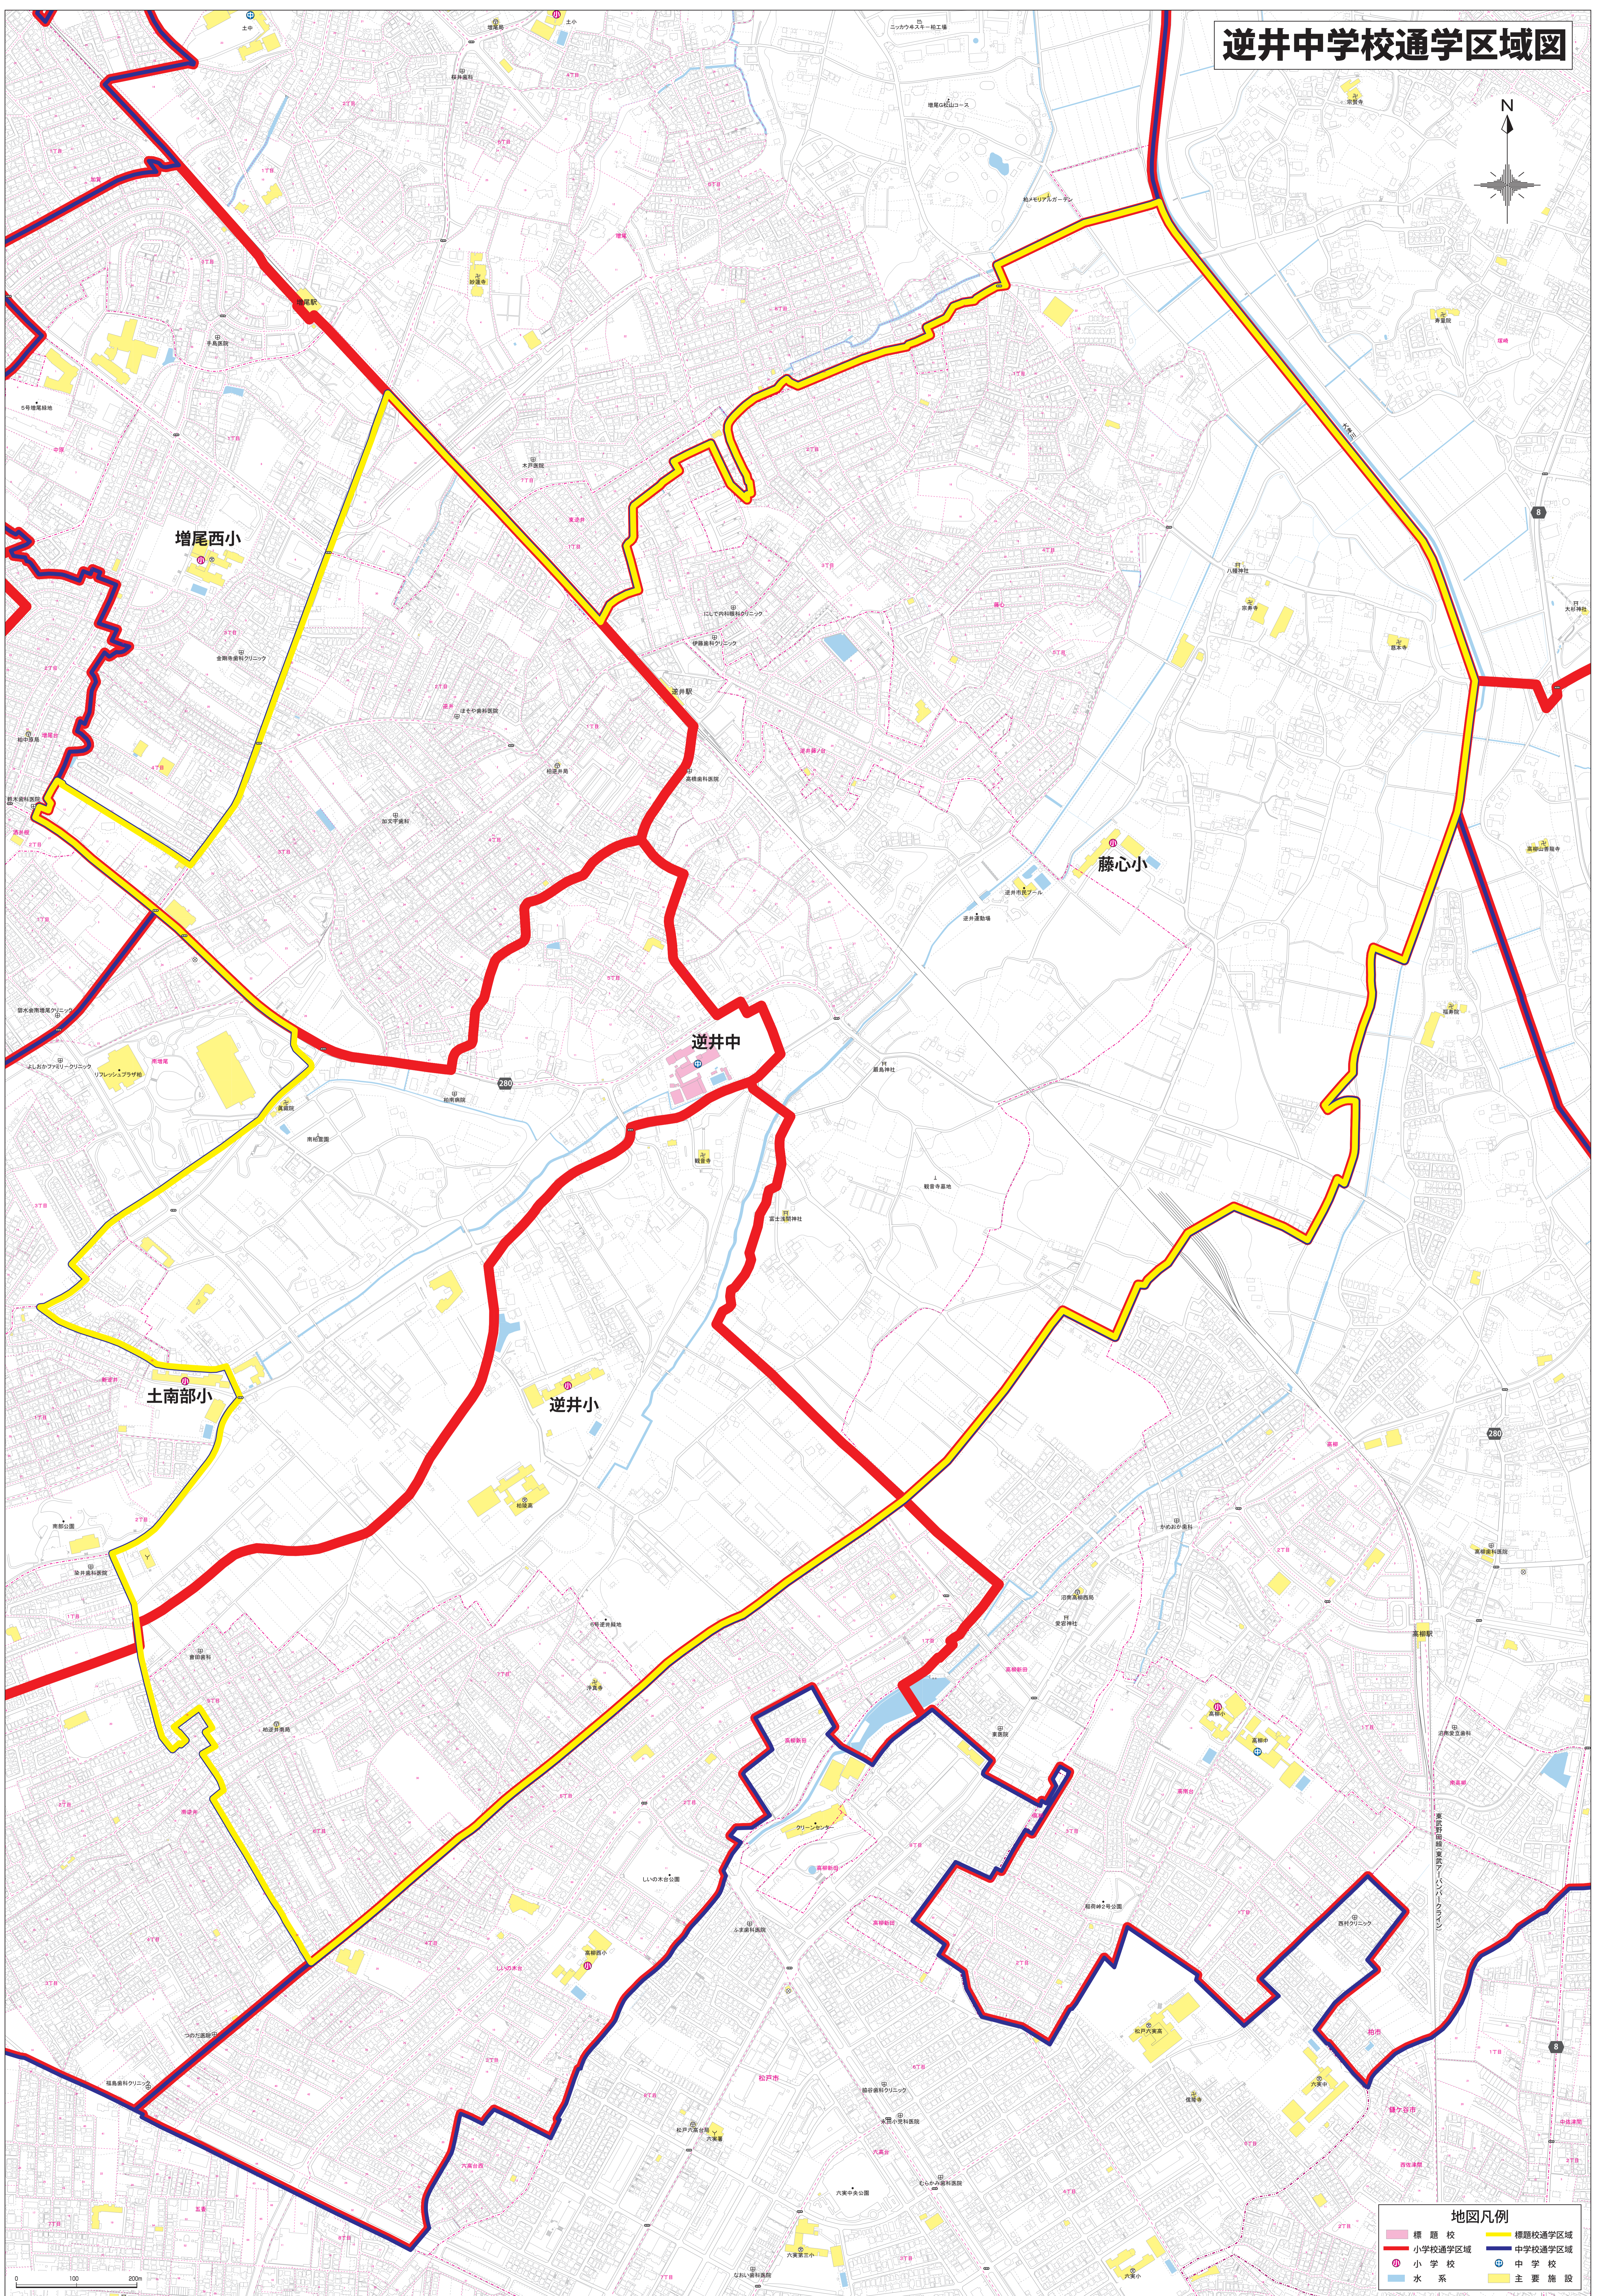

# 逆井中学校通学区域図

	標題校		標題校通学区域
	小学校通学区域		中学校通学区域
	小学校		中学校
	水系		主要施設

0 100 200m