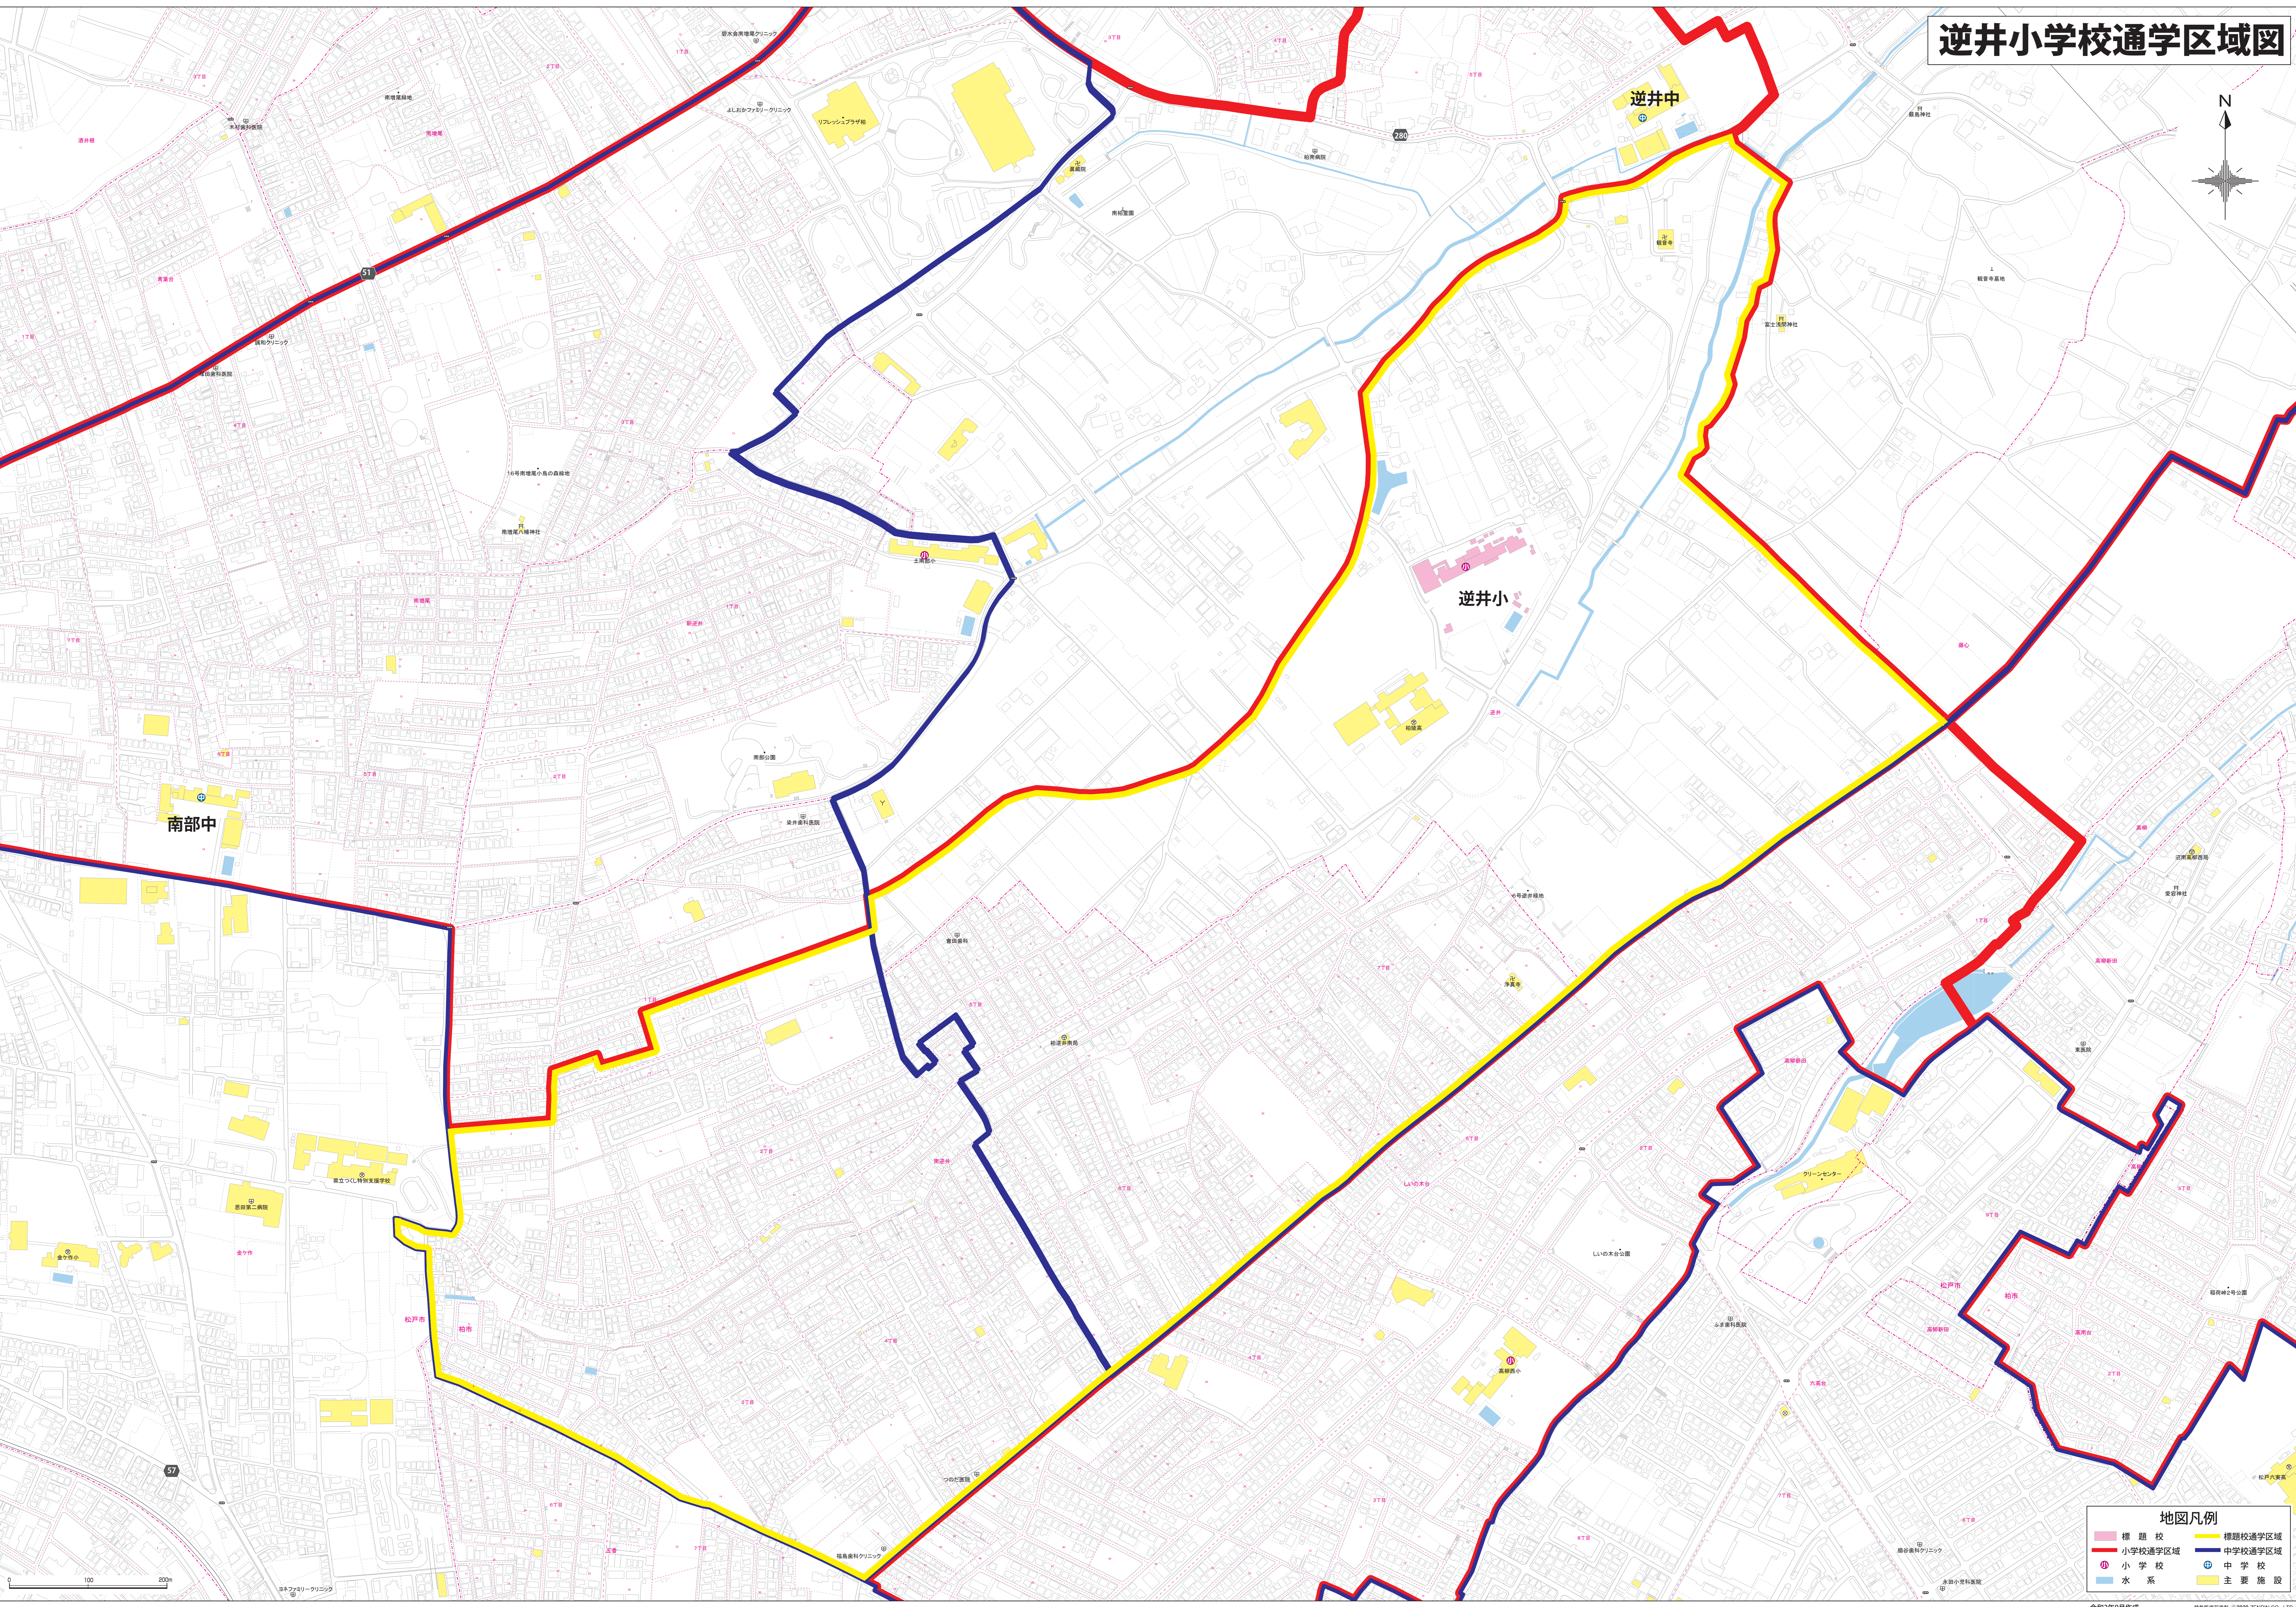

逆井小学校通学区域图

地図凡例

●	標題校	■	標題校通学区域
■	小学校通学区域	■	中学校通学区域
⊙	小学校	⊙	中学校
■	水系	■	主要施設

0 100 200m