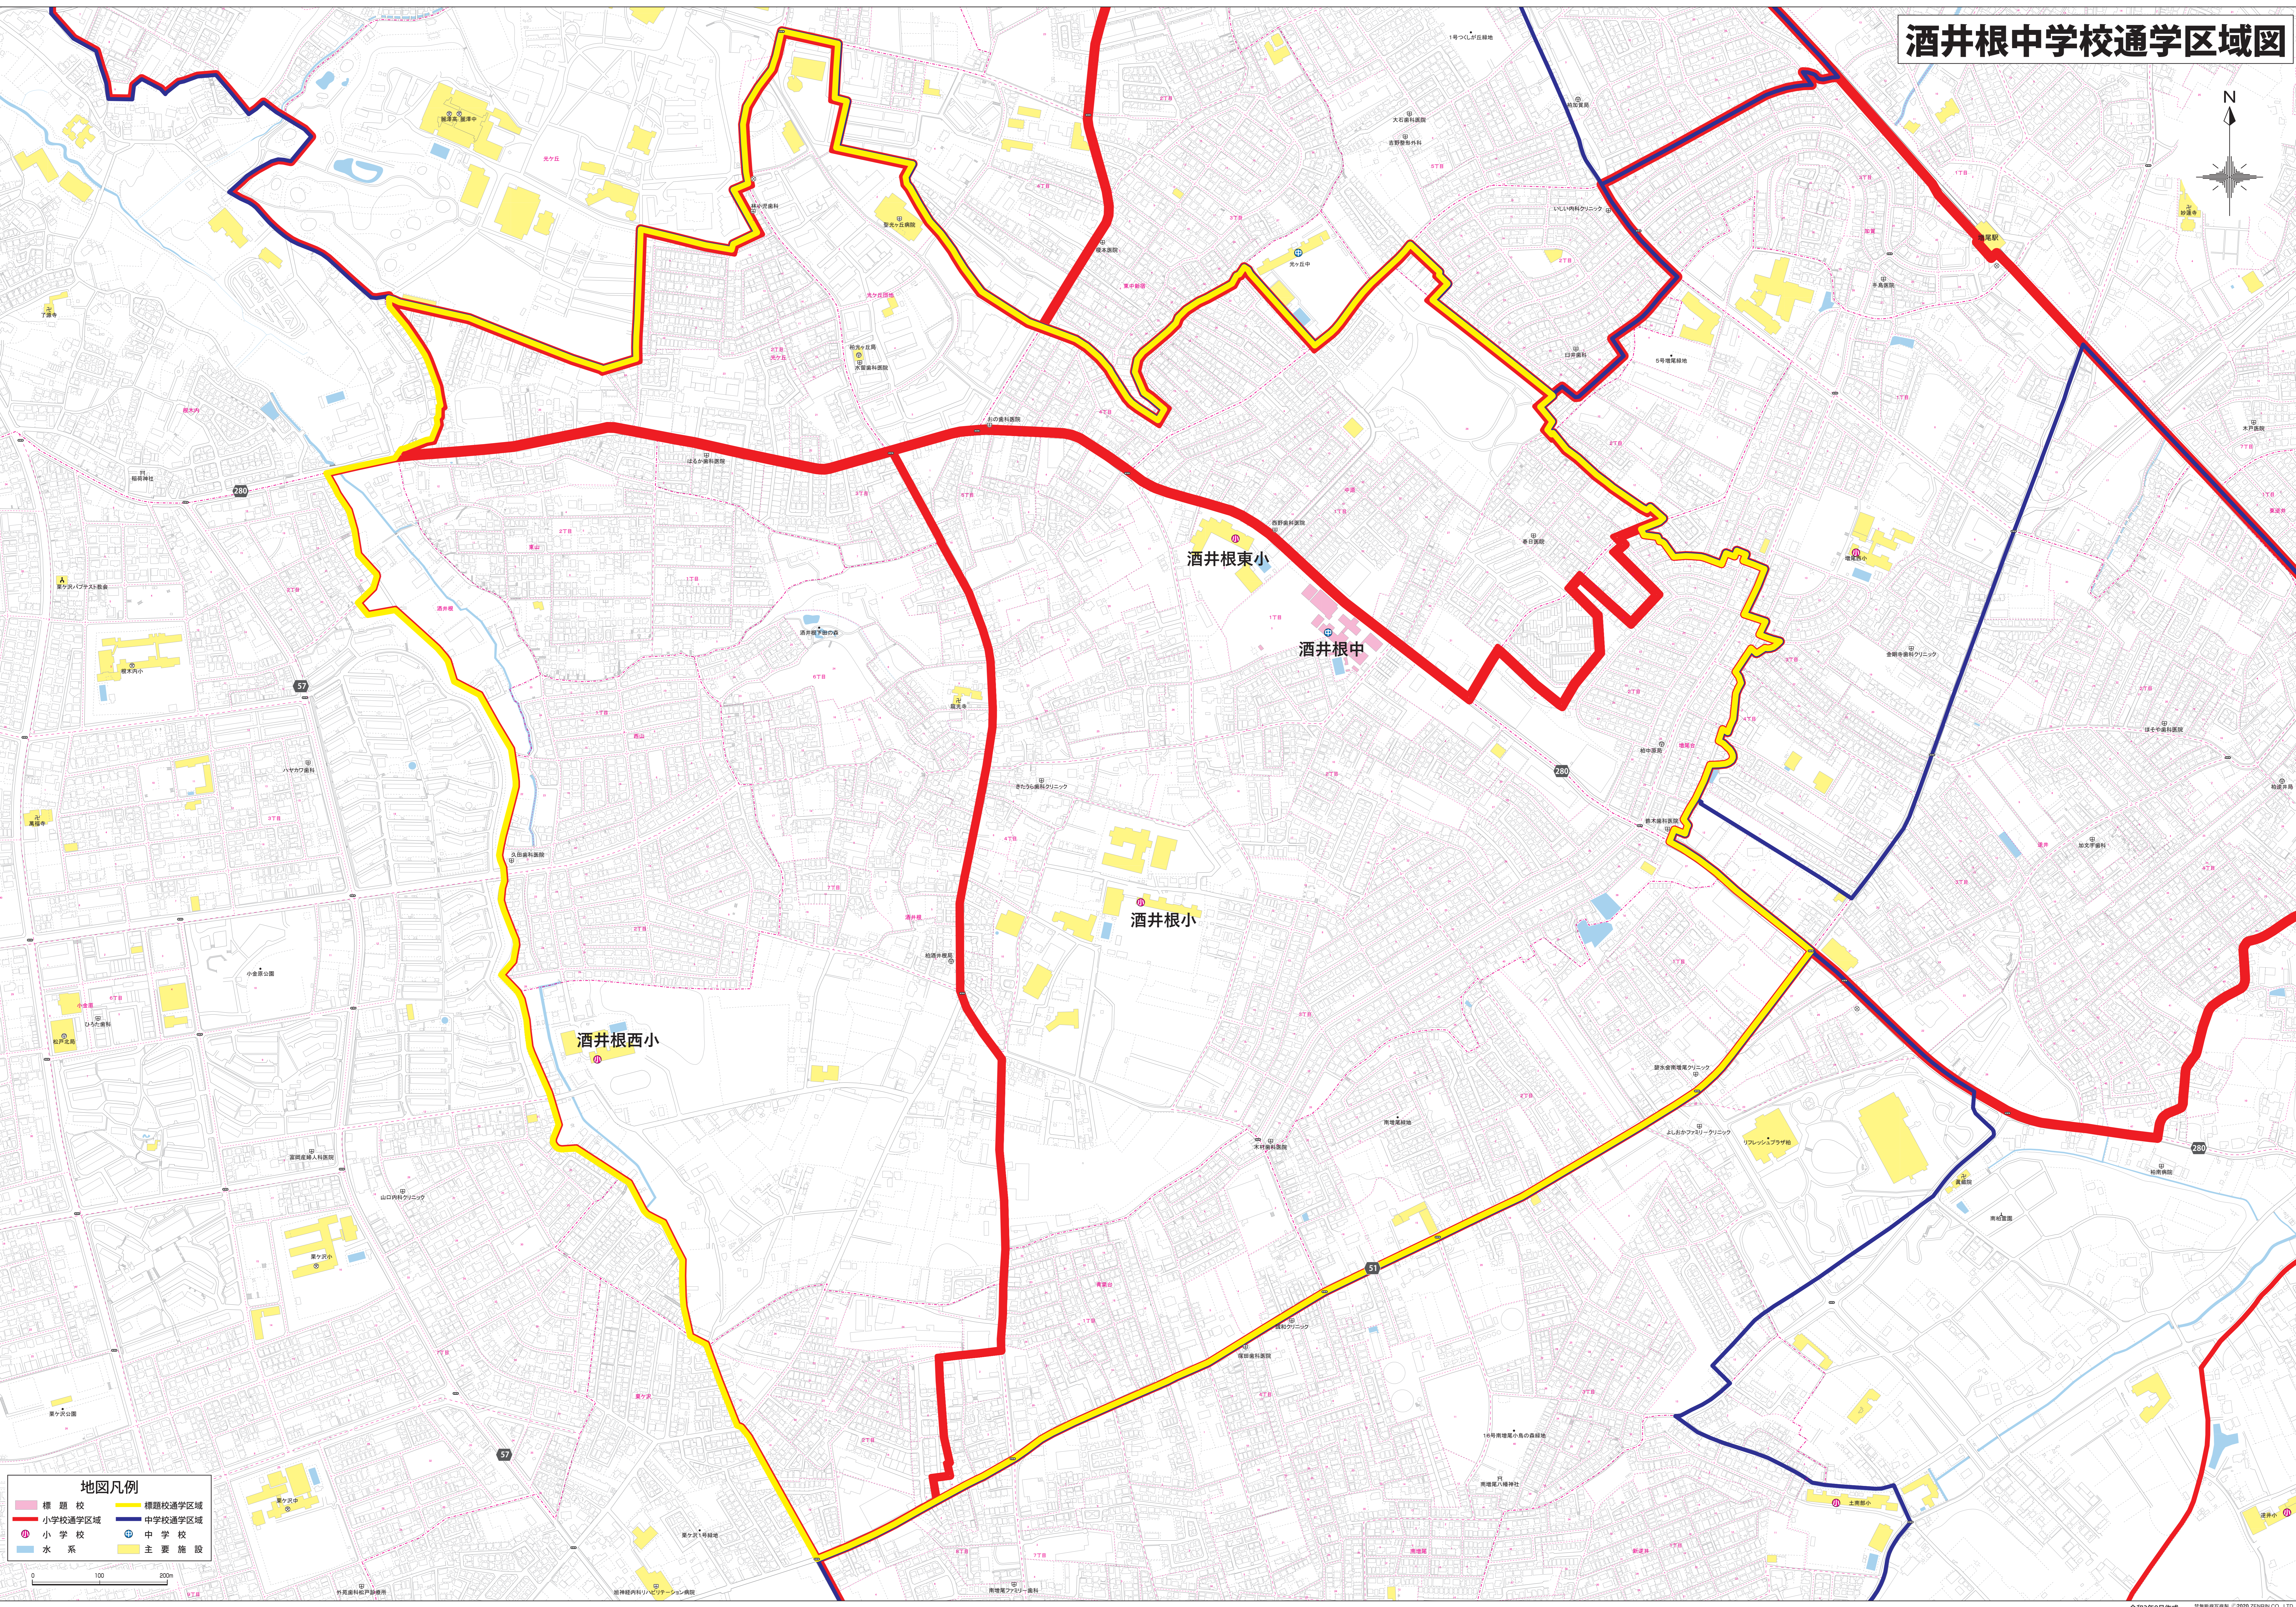

# 酒井根中学校通学区域図

	種 題 校		種 題 校 通 学 区 域
	小 学 校 通 学 区 域		中 学 校 通 学 区 域
	小 学 校		中 学 校
	水 系		主 要 施 設

0 100 200m