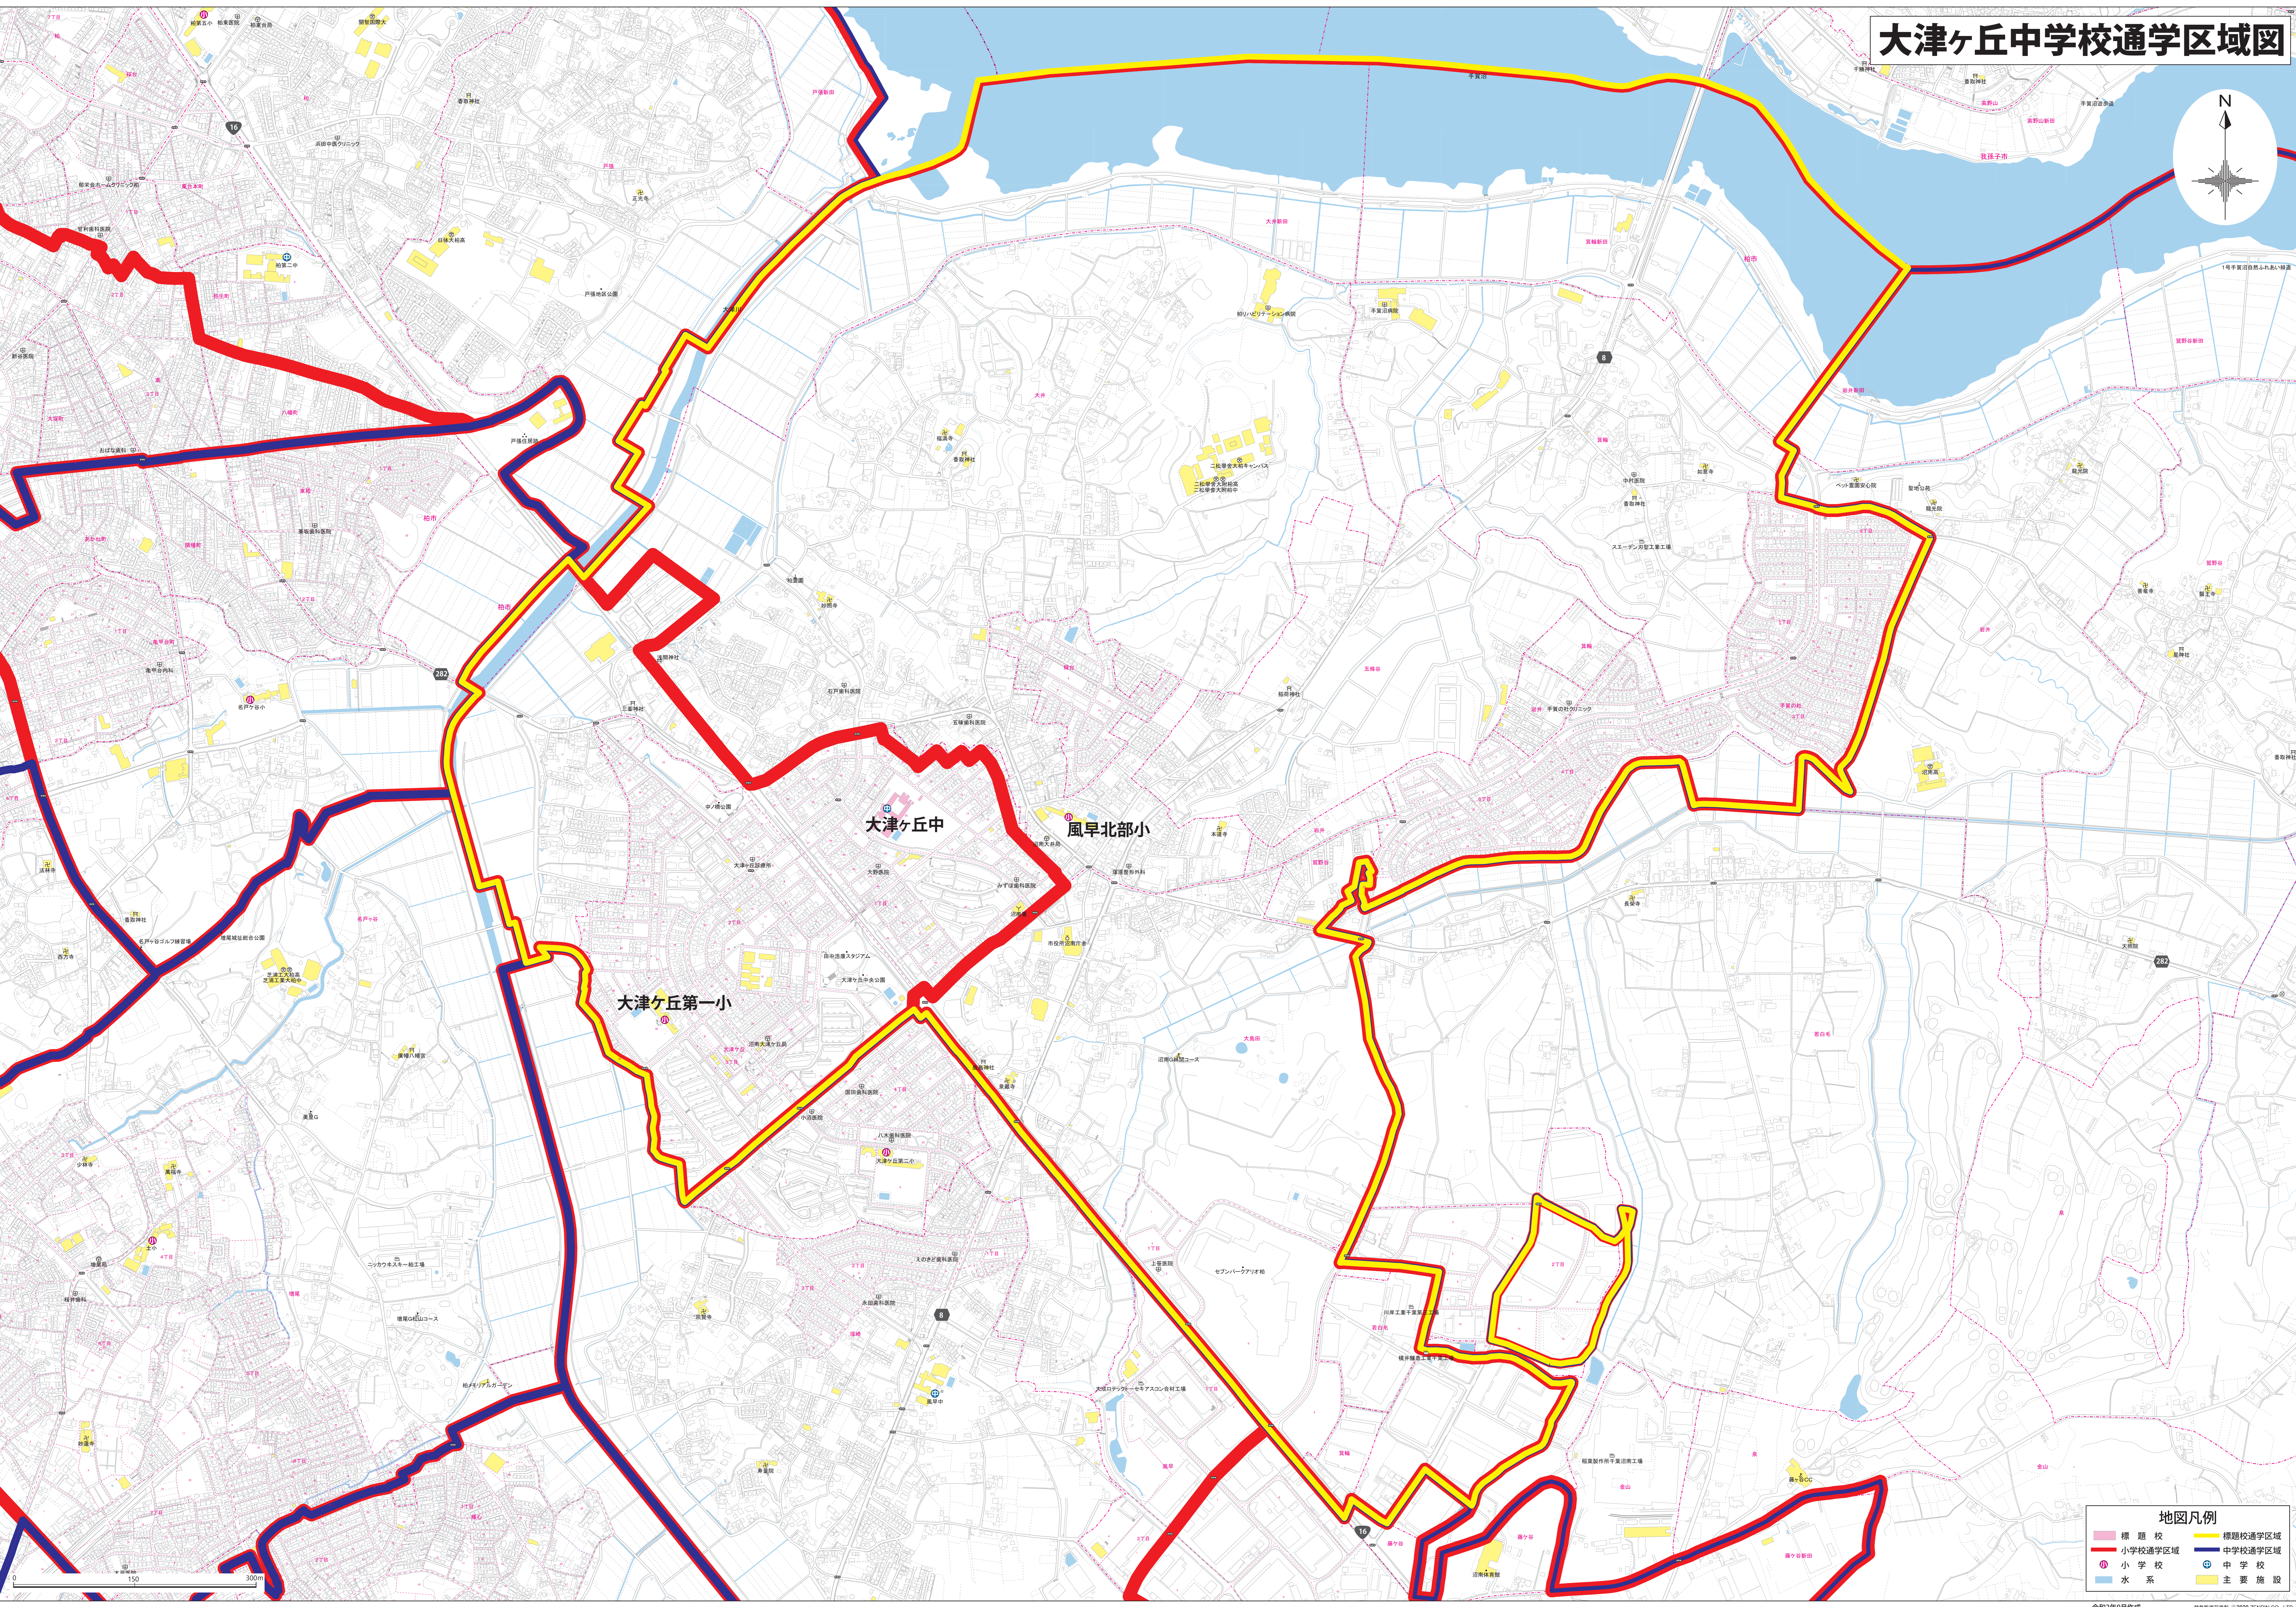

# 大津ヶ丘中学校通学区域図

	標題校		標題校通学区域
	小学校通学区域		中学校通学区域
	小学校		中学校
	水系		主要施設