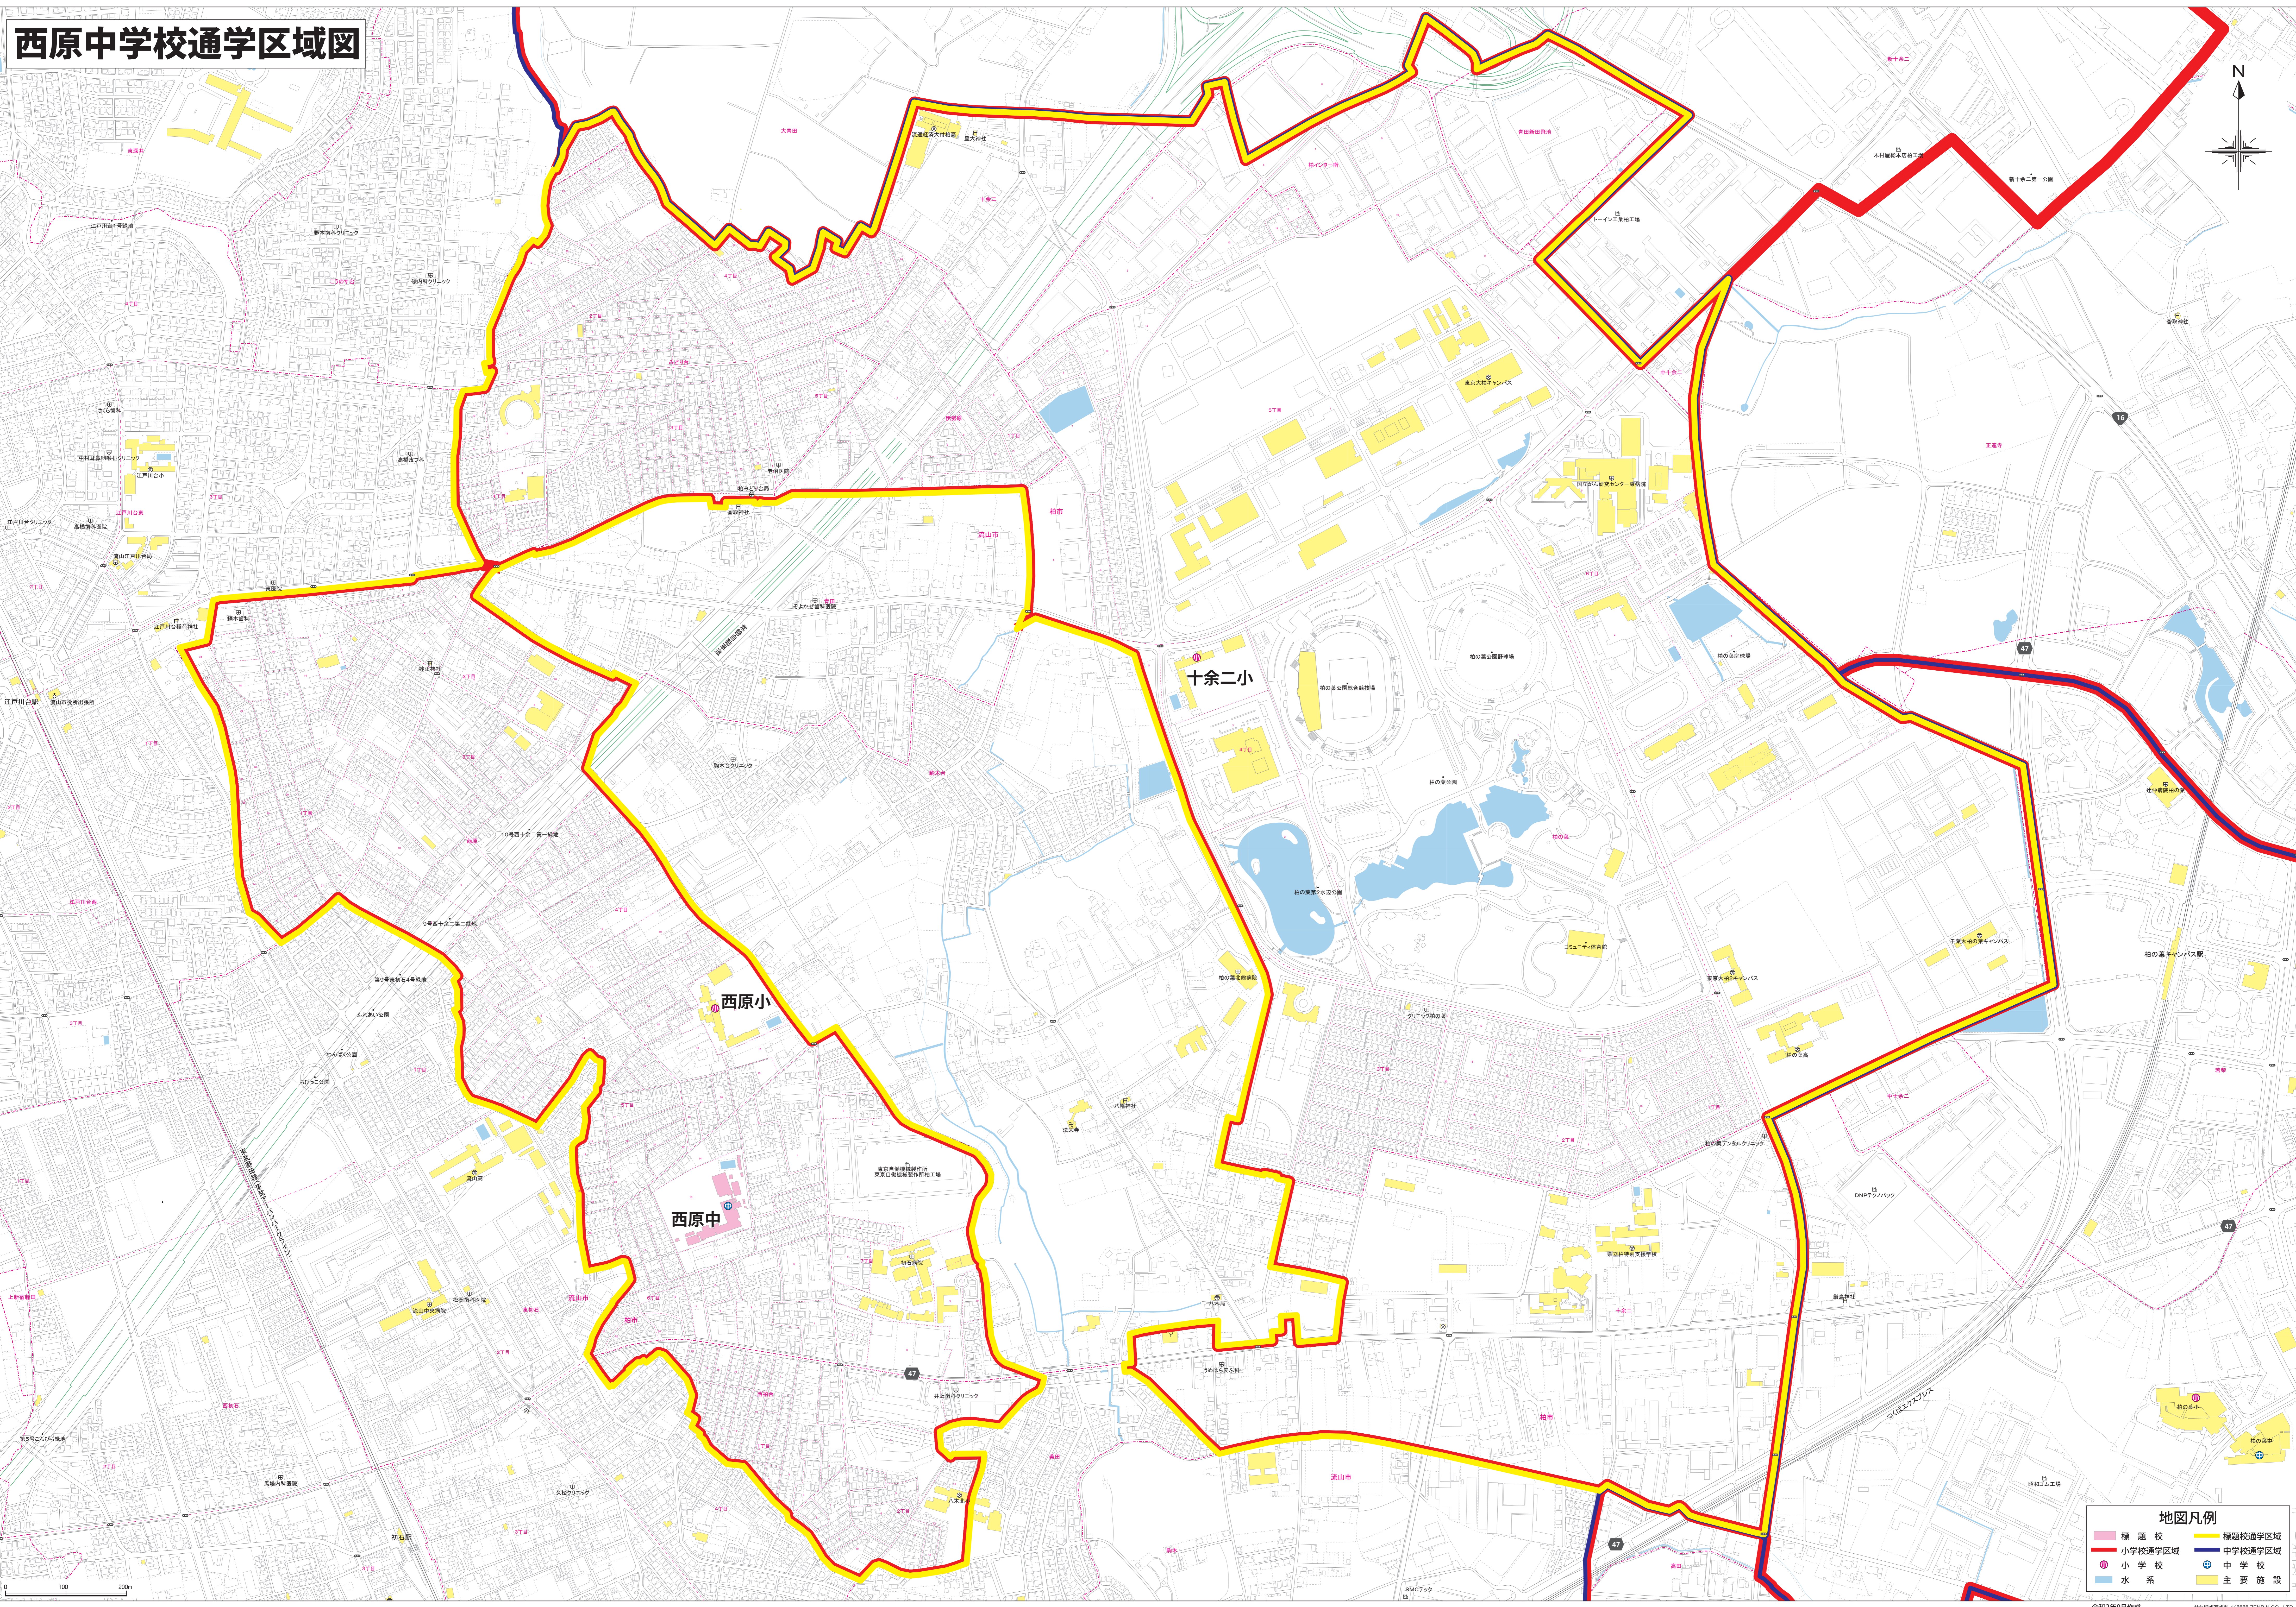

西原中学校通学区域図

	標 題 校		標 題 校 通 学 区 域
	小 学 校 通 学 区 域		中 学 校 通 学 区 域
	小 学 校		中 学 校
	水 系		主 要 施 設

0 100 200m