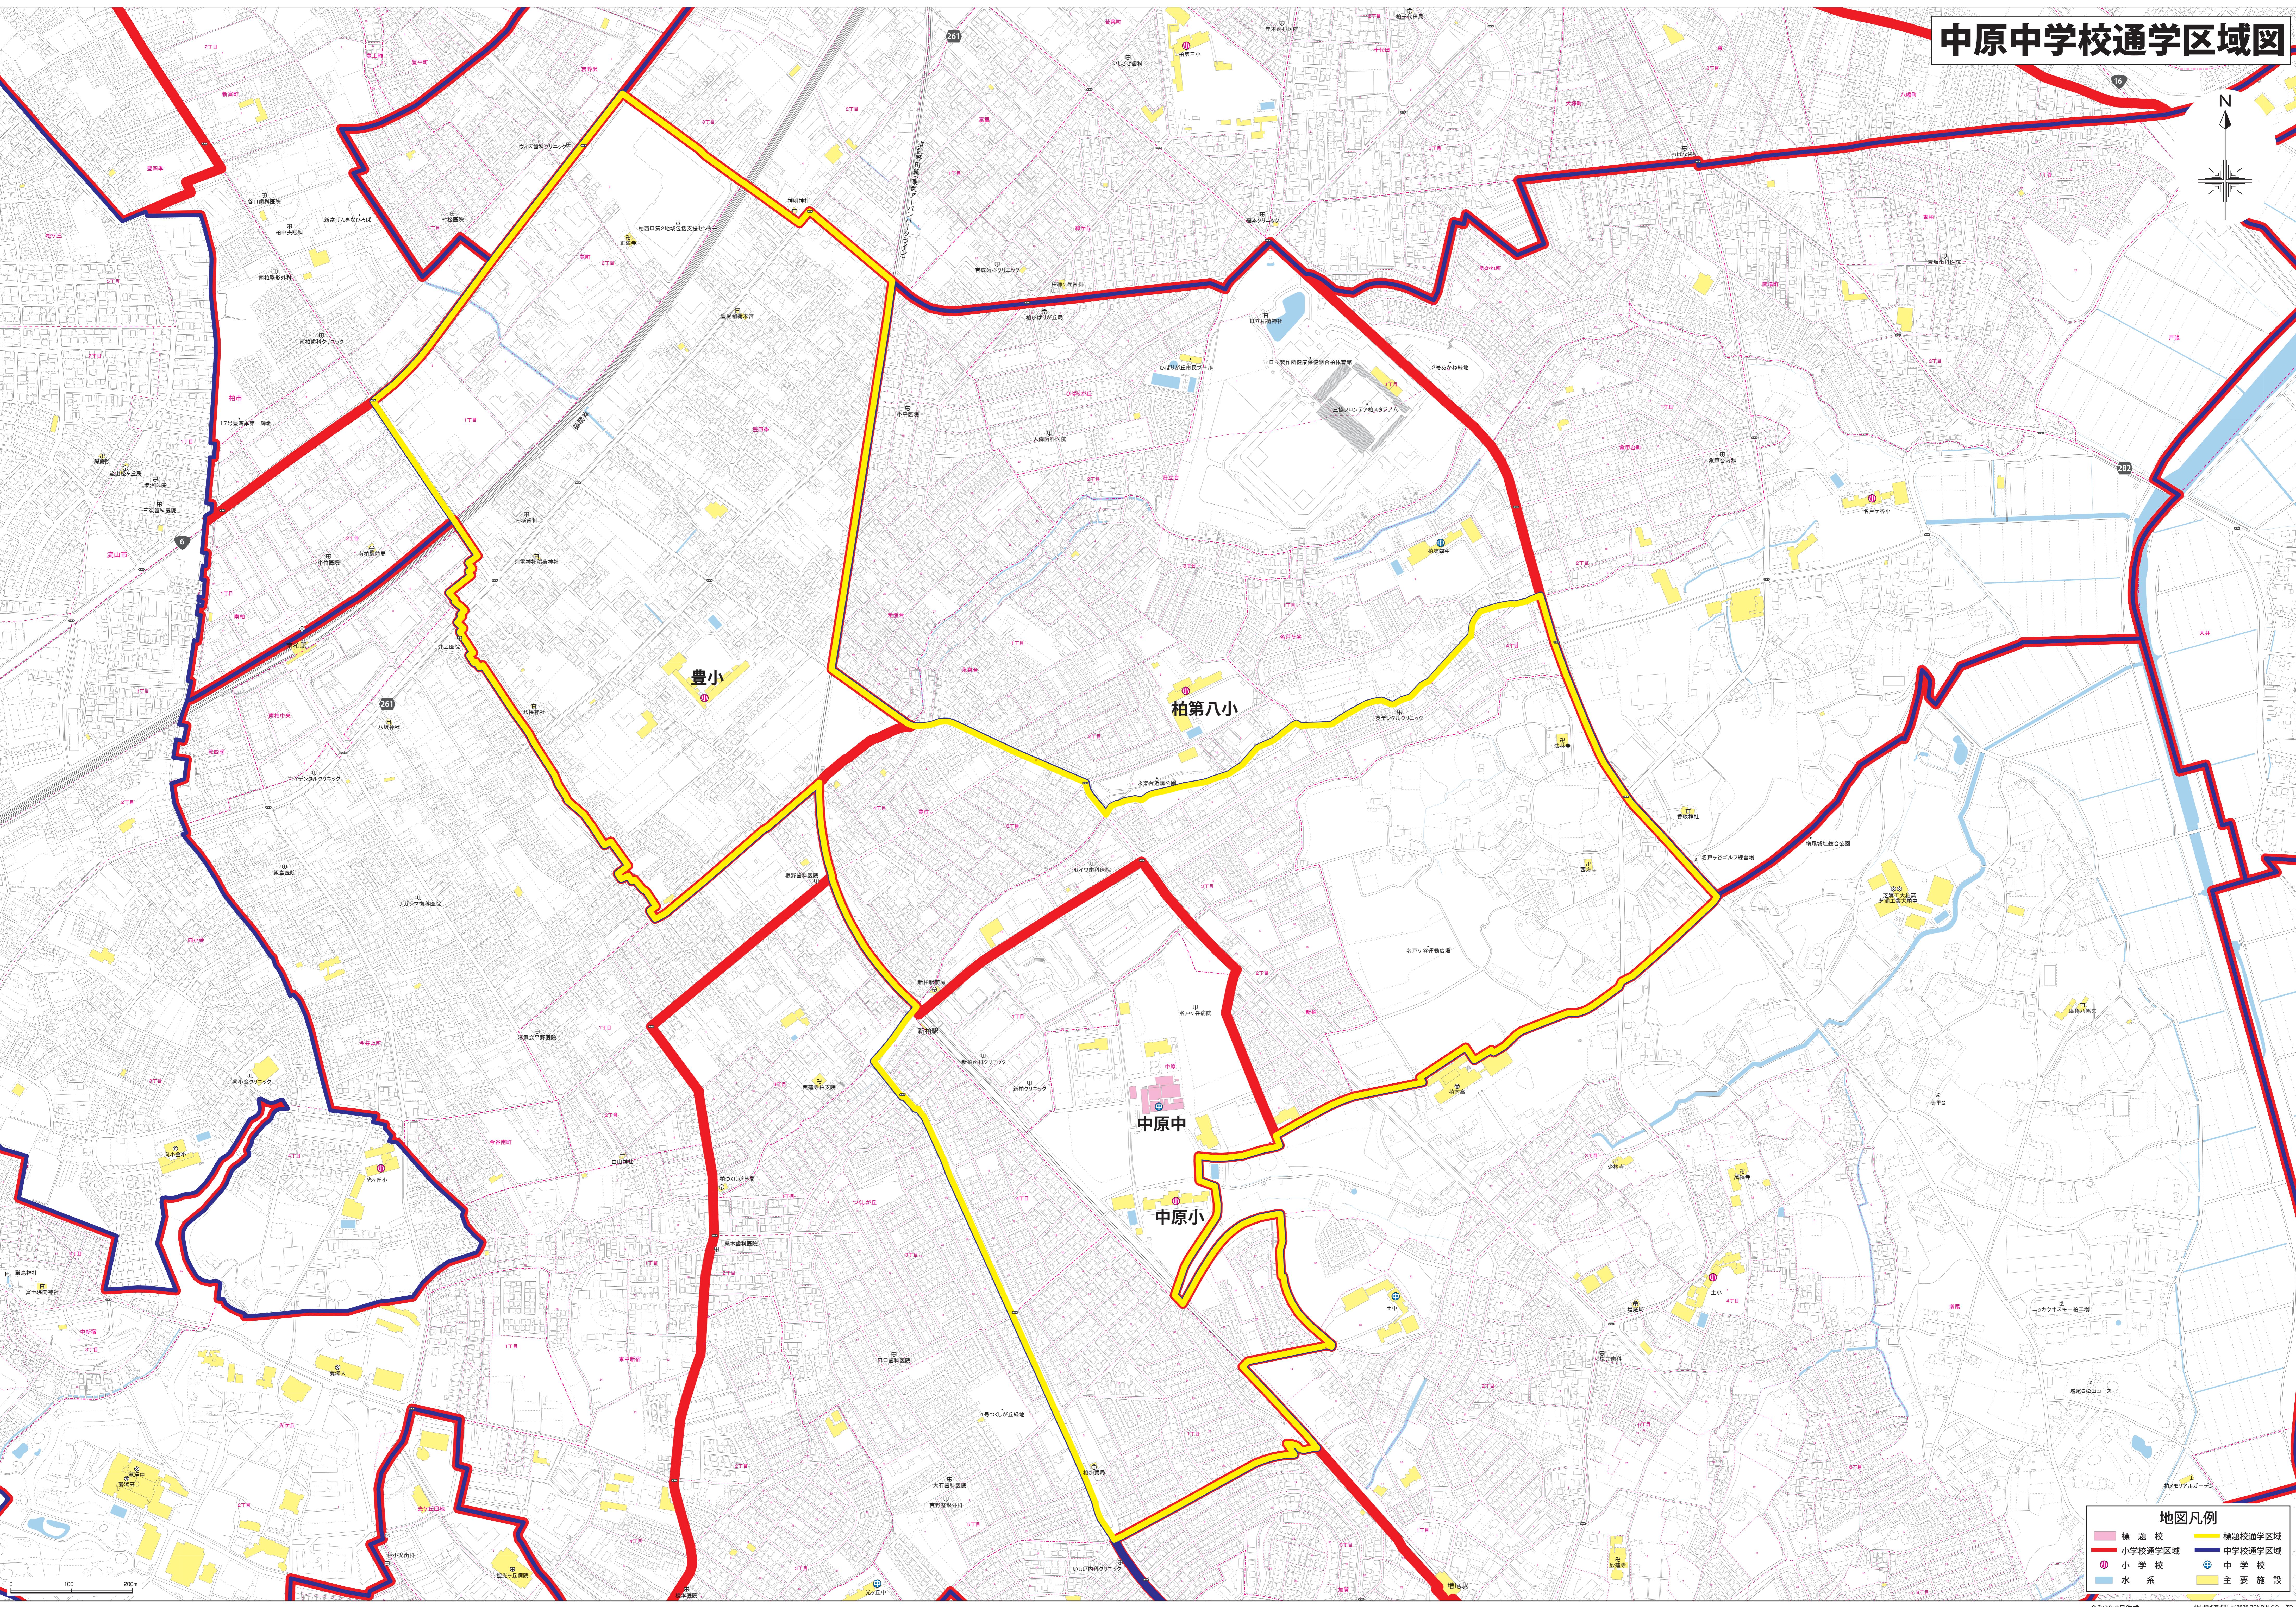

中原中学校通学区域图

	標題校		標題校通学区域
	小学校通学区域		中学校通学区域
	小学校		中学校
	水系		主要施設

0 100 200m