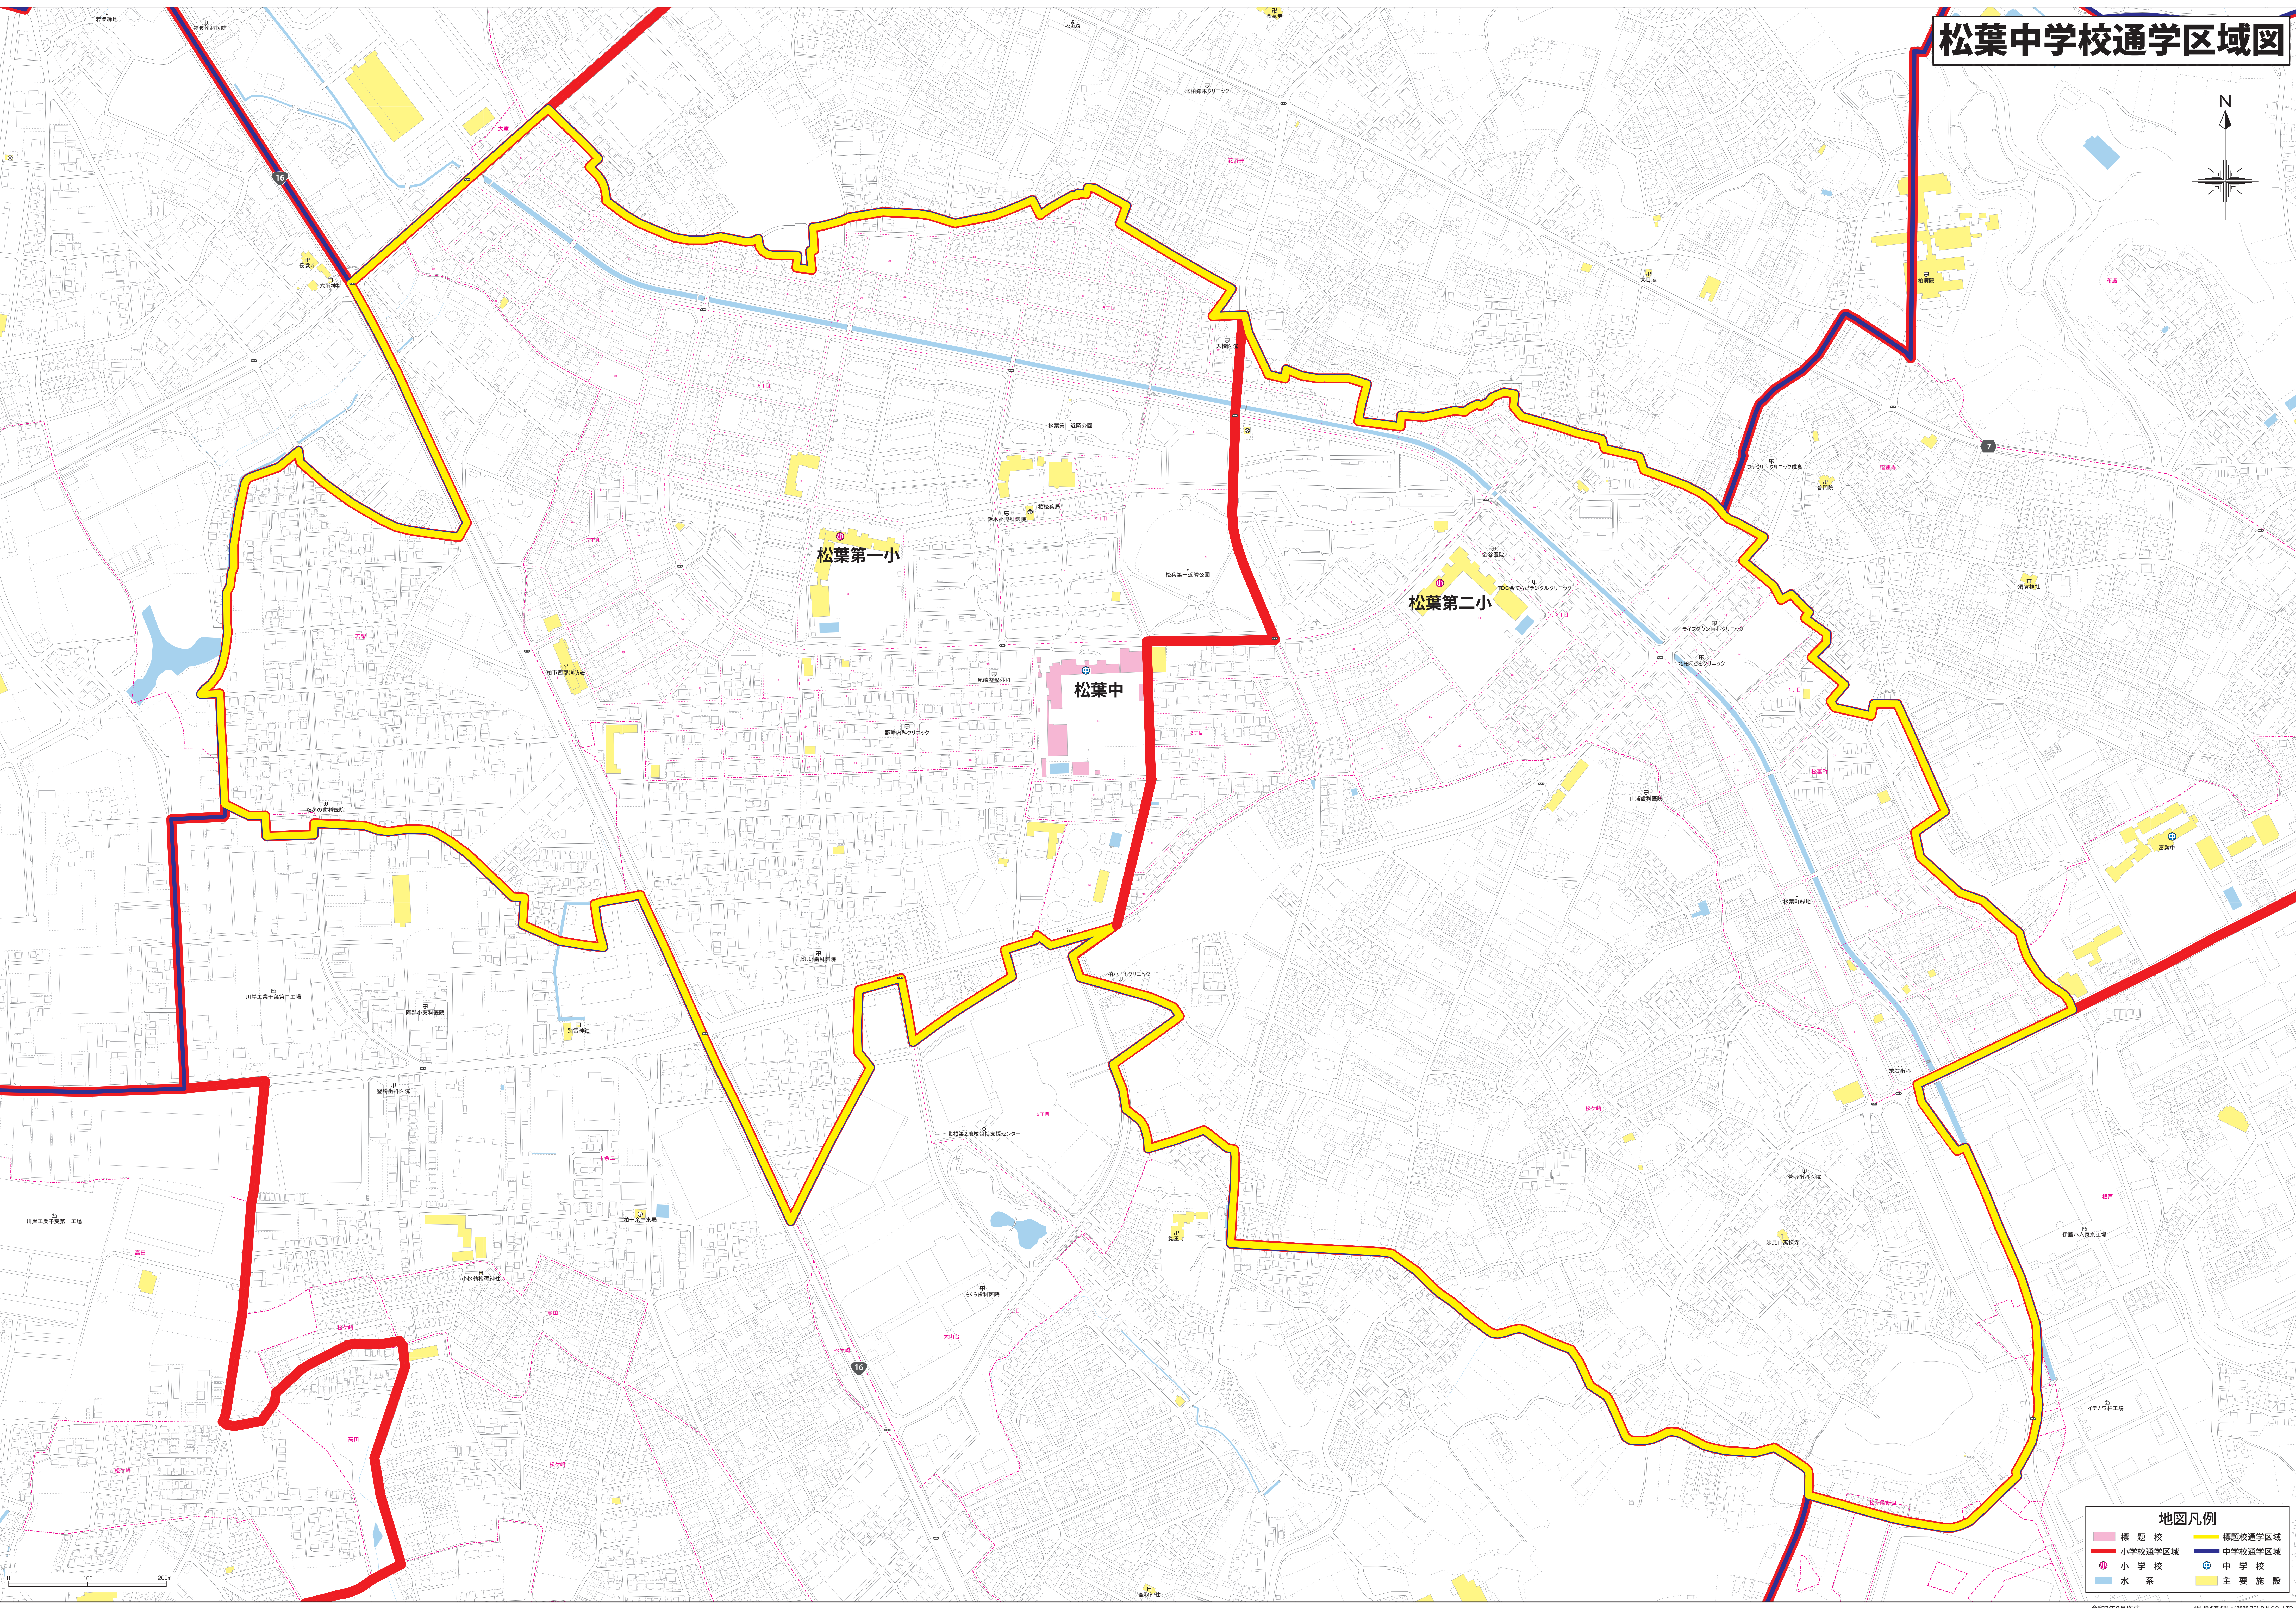

松葉中学校通学区域図

	標 題 校		標 題 校 通 学 区 域
	小 学 校 通 学 区 域		中 学 校 通 学 区 域
	小 学 校		中 学 校
	水 系		主 要 施 設

0 100 200m