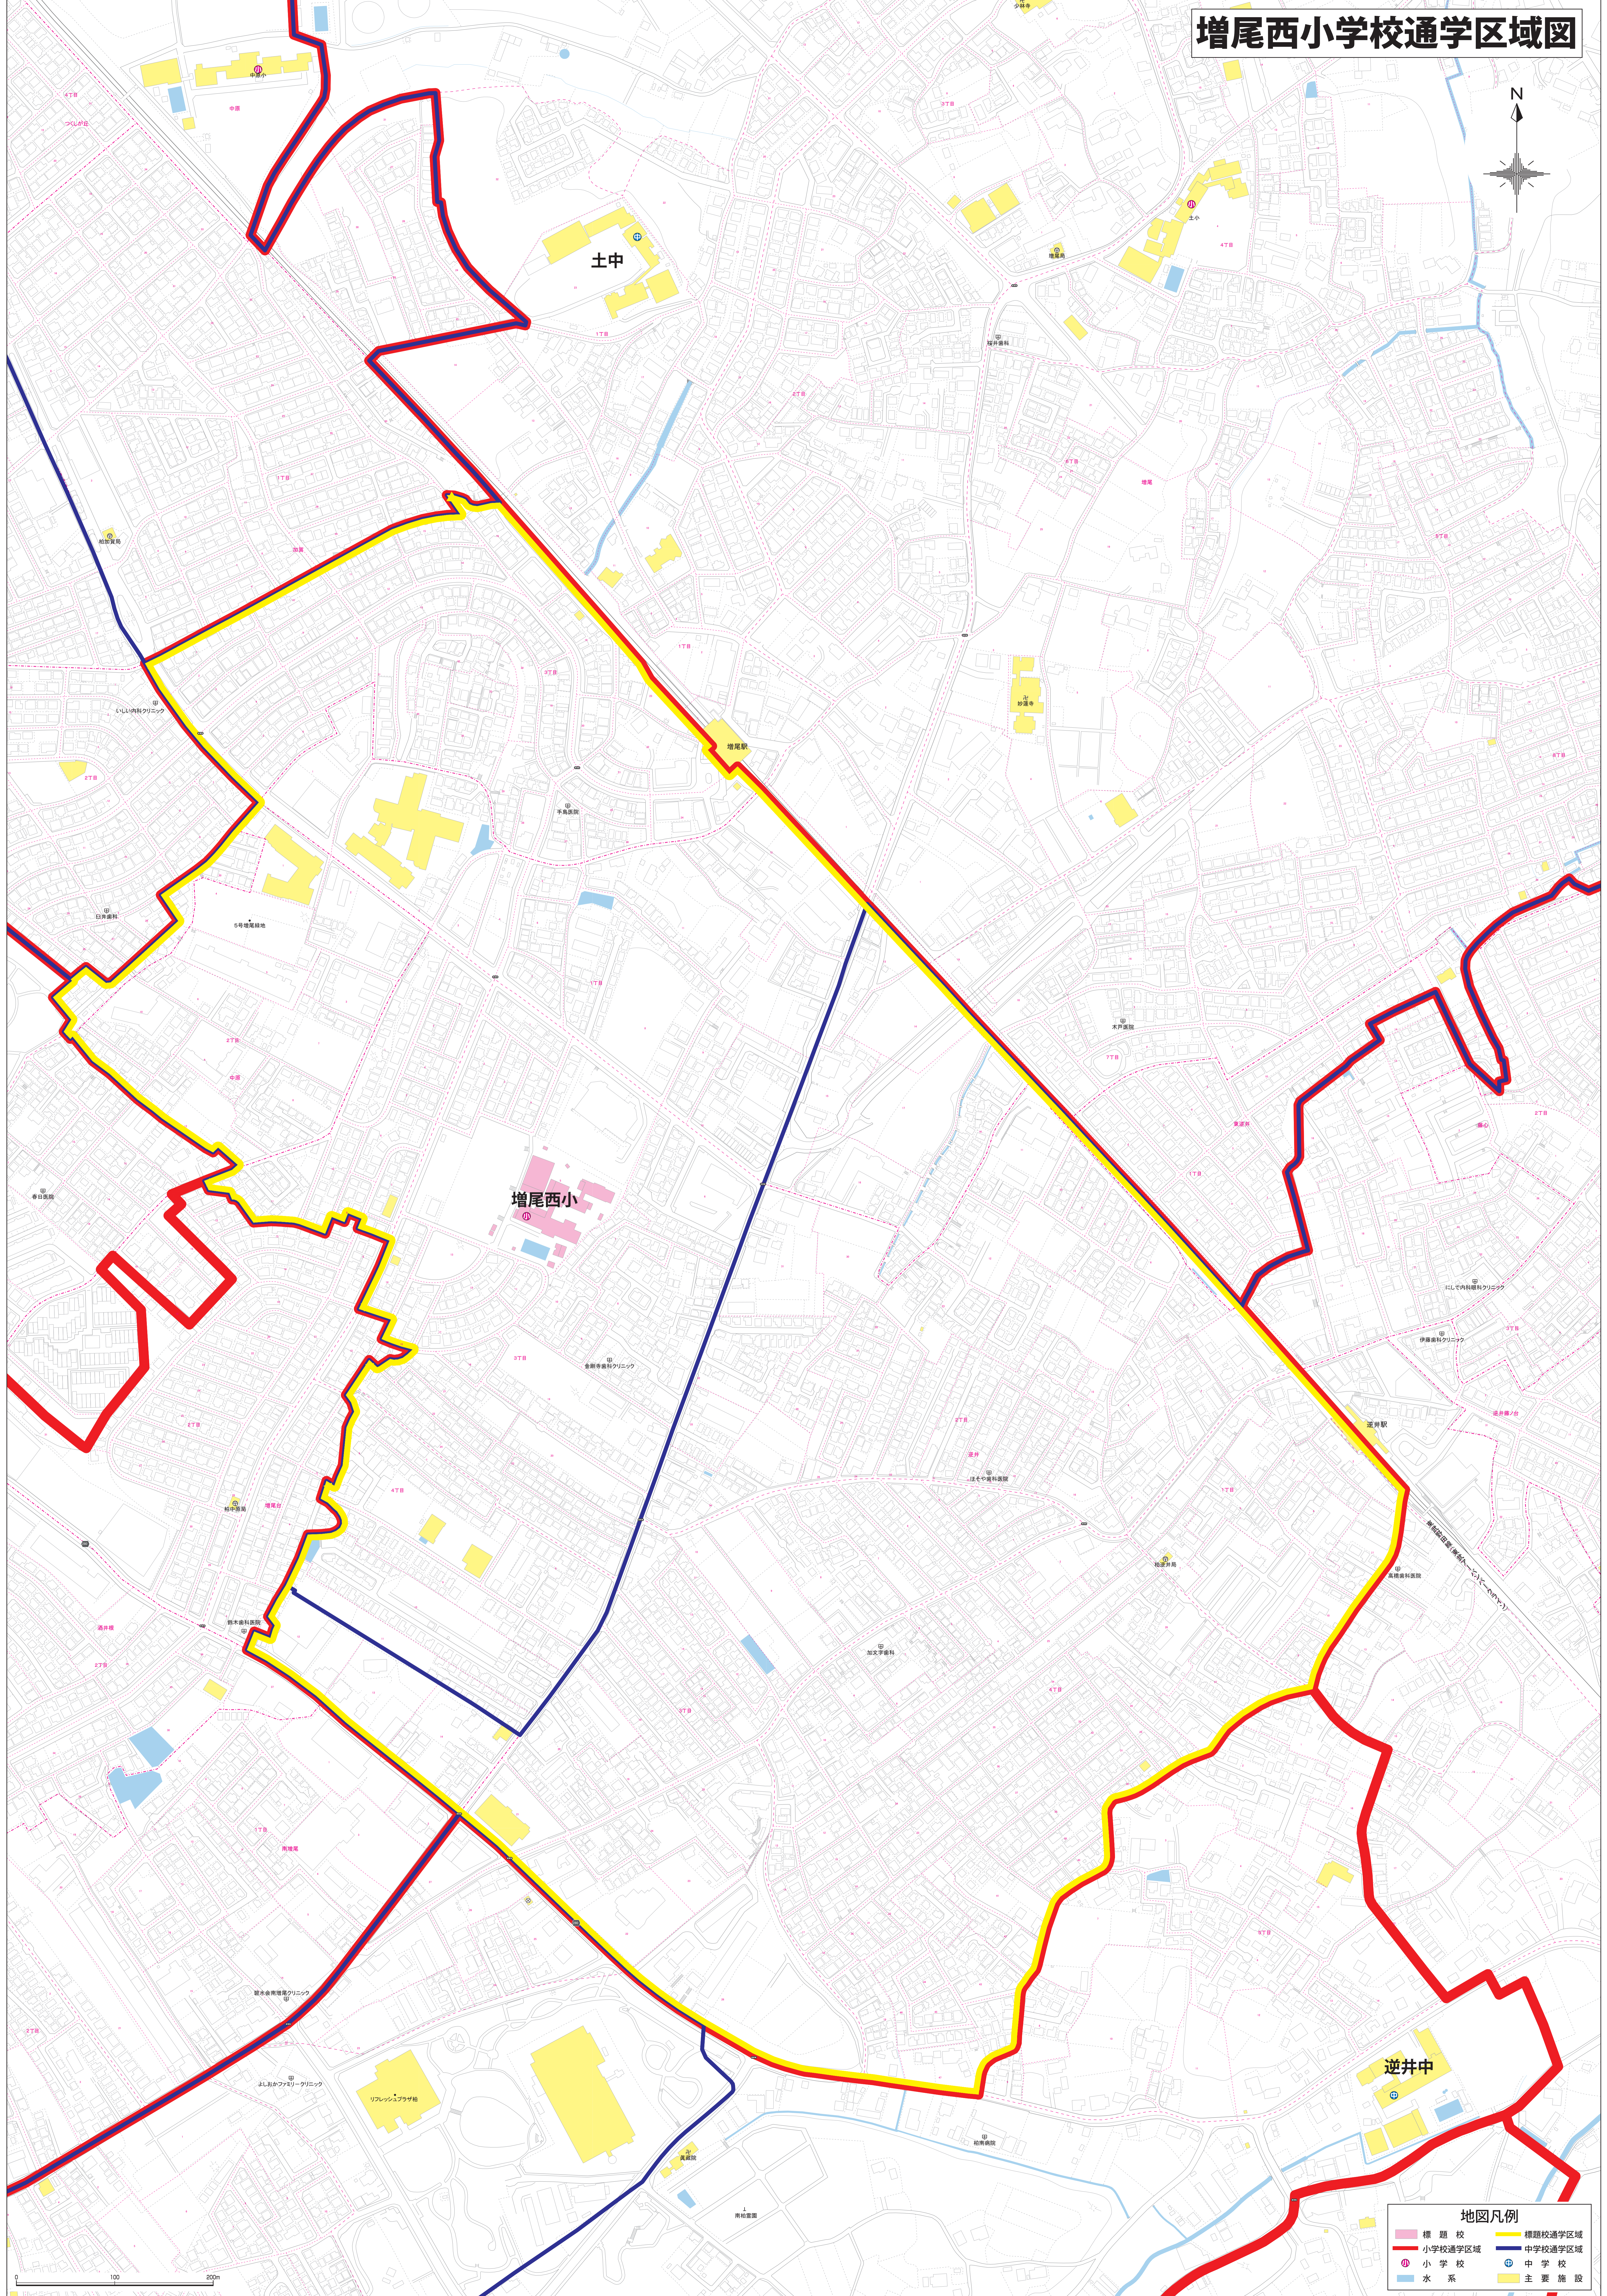

増尾西小学校通学区域図

増尾中

増尾西小

逆井中

地図凡例

	標題校		標題校通学区域
	小学校通学区域		中学校通学区域
	小学校		中学校
	水系		主要施設