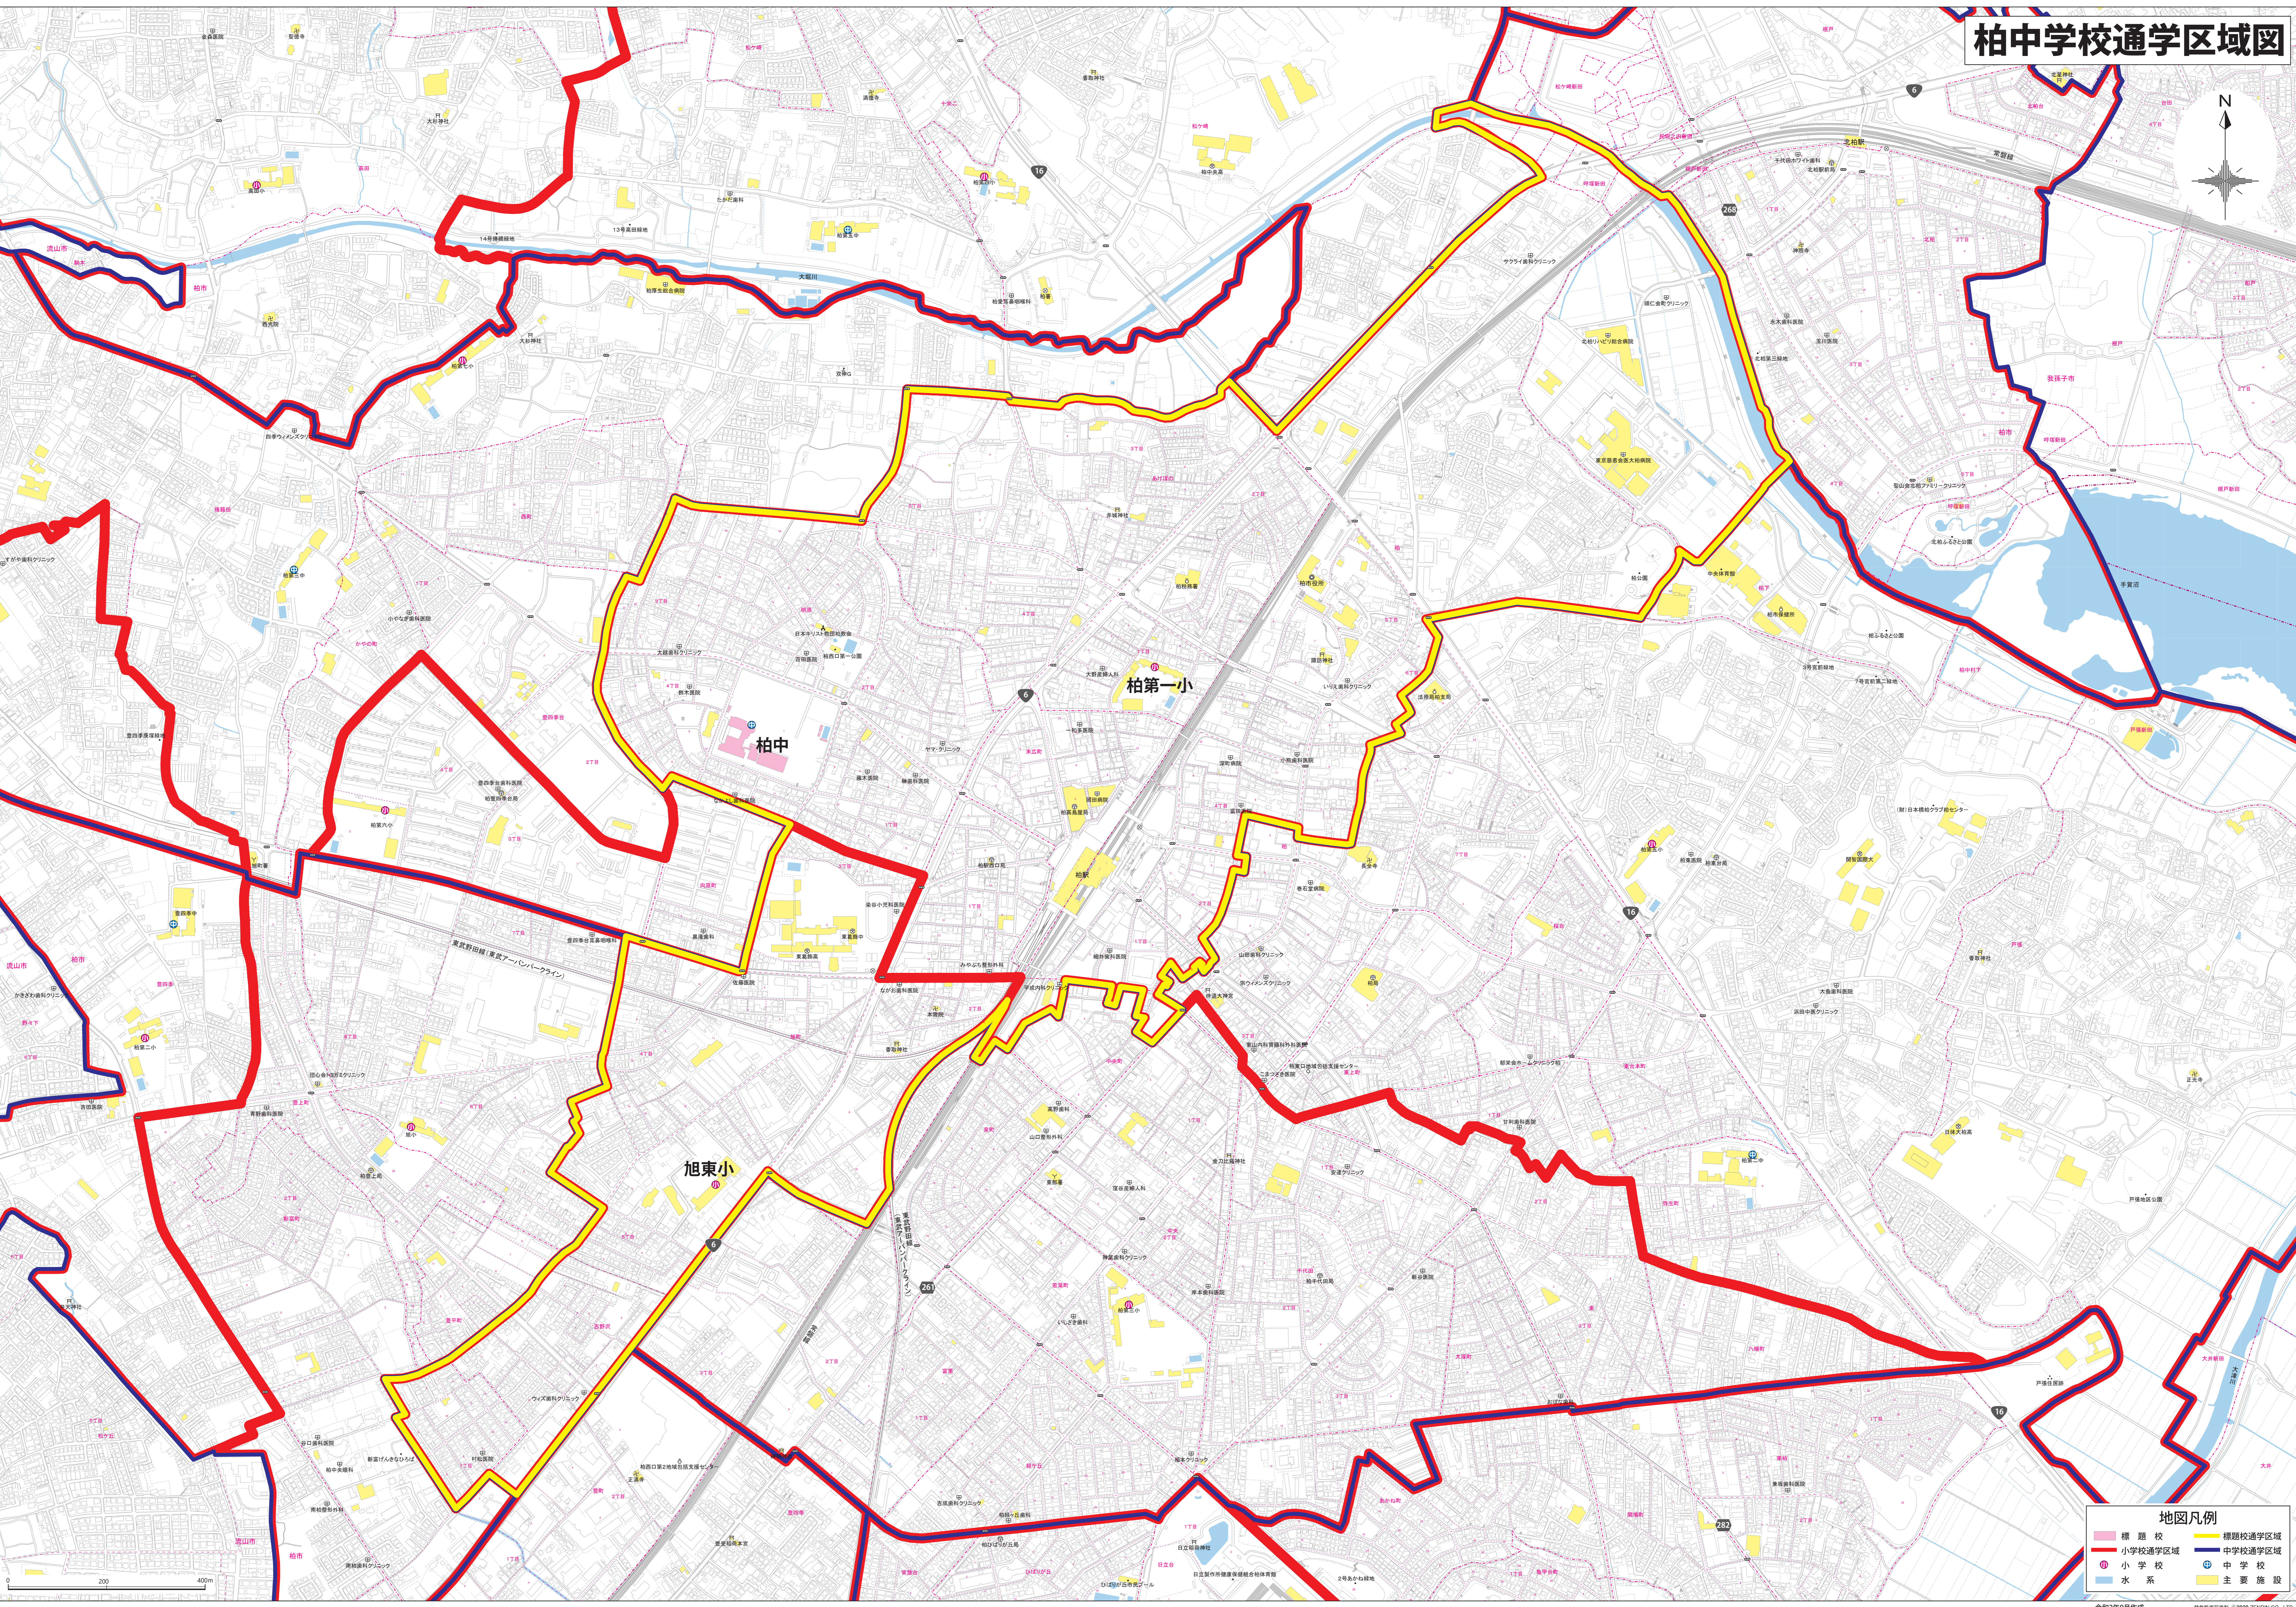

# 柏中学校通学区域図

	標題校		標題校通学区域
	小学校通学区域		中学校通学区域
	小学校		中学校
	水系		主要施設