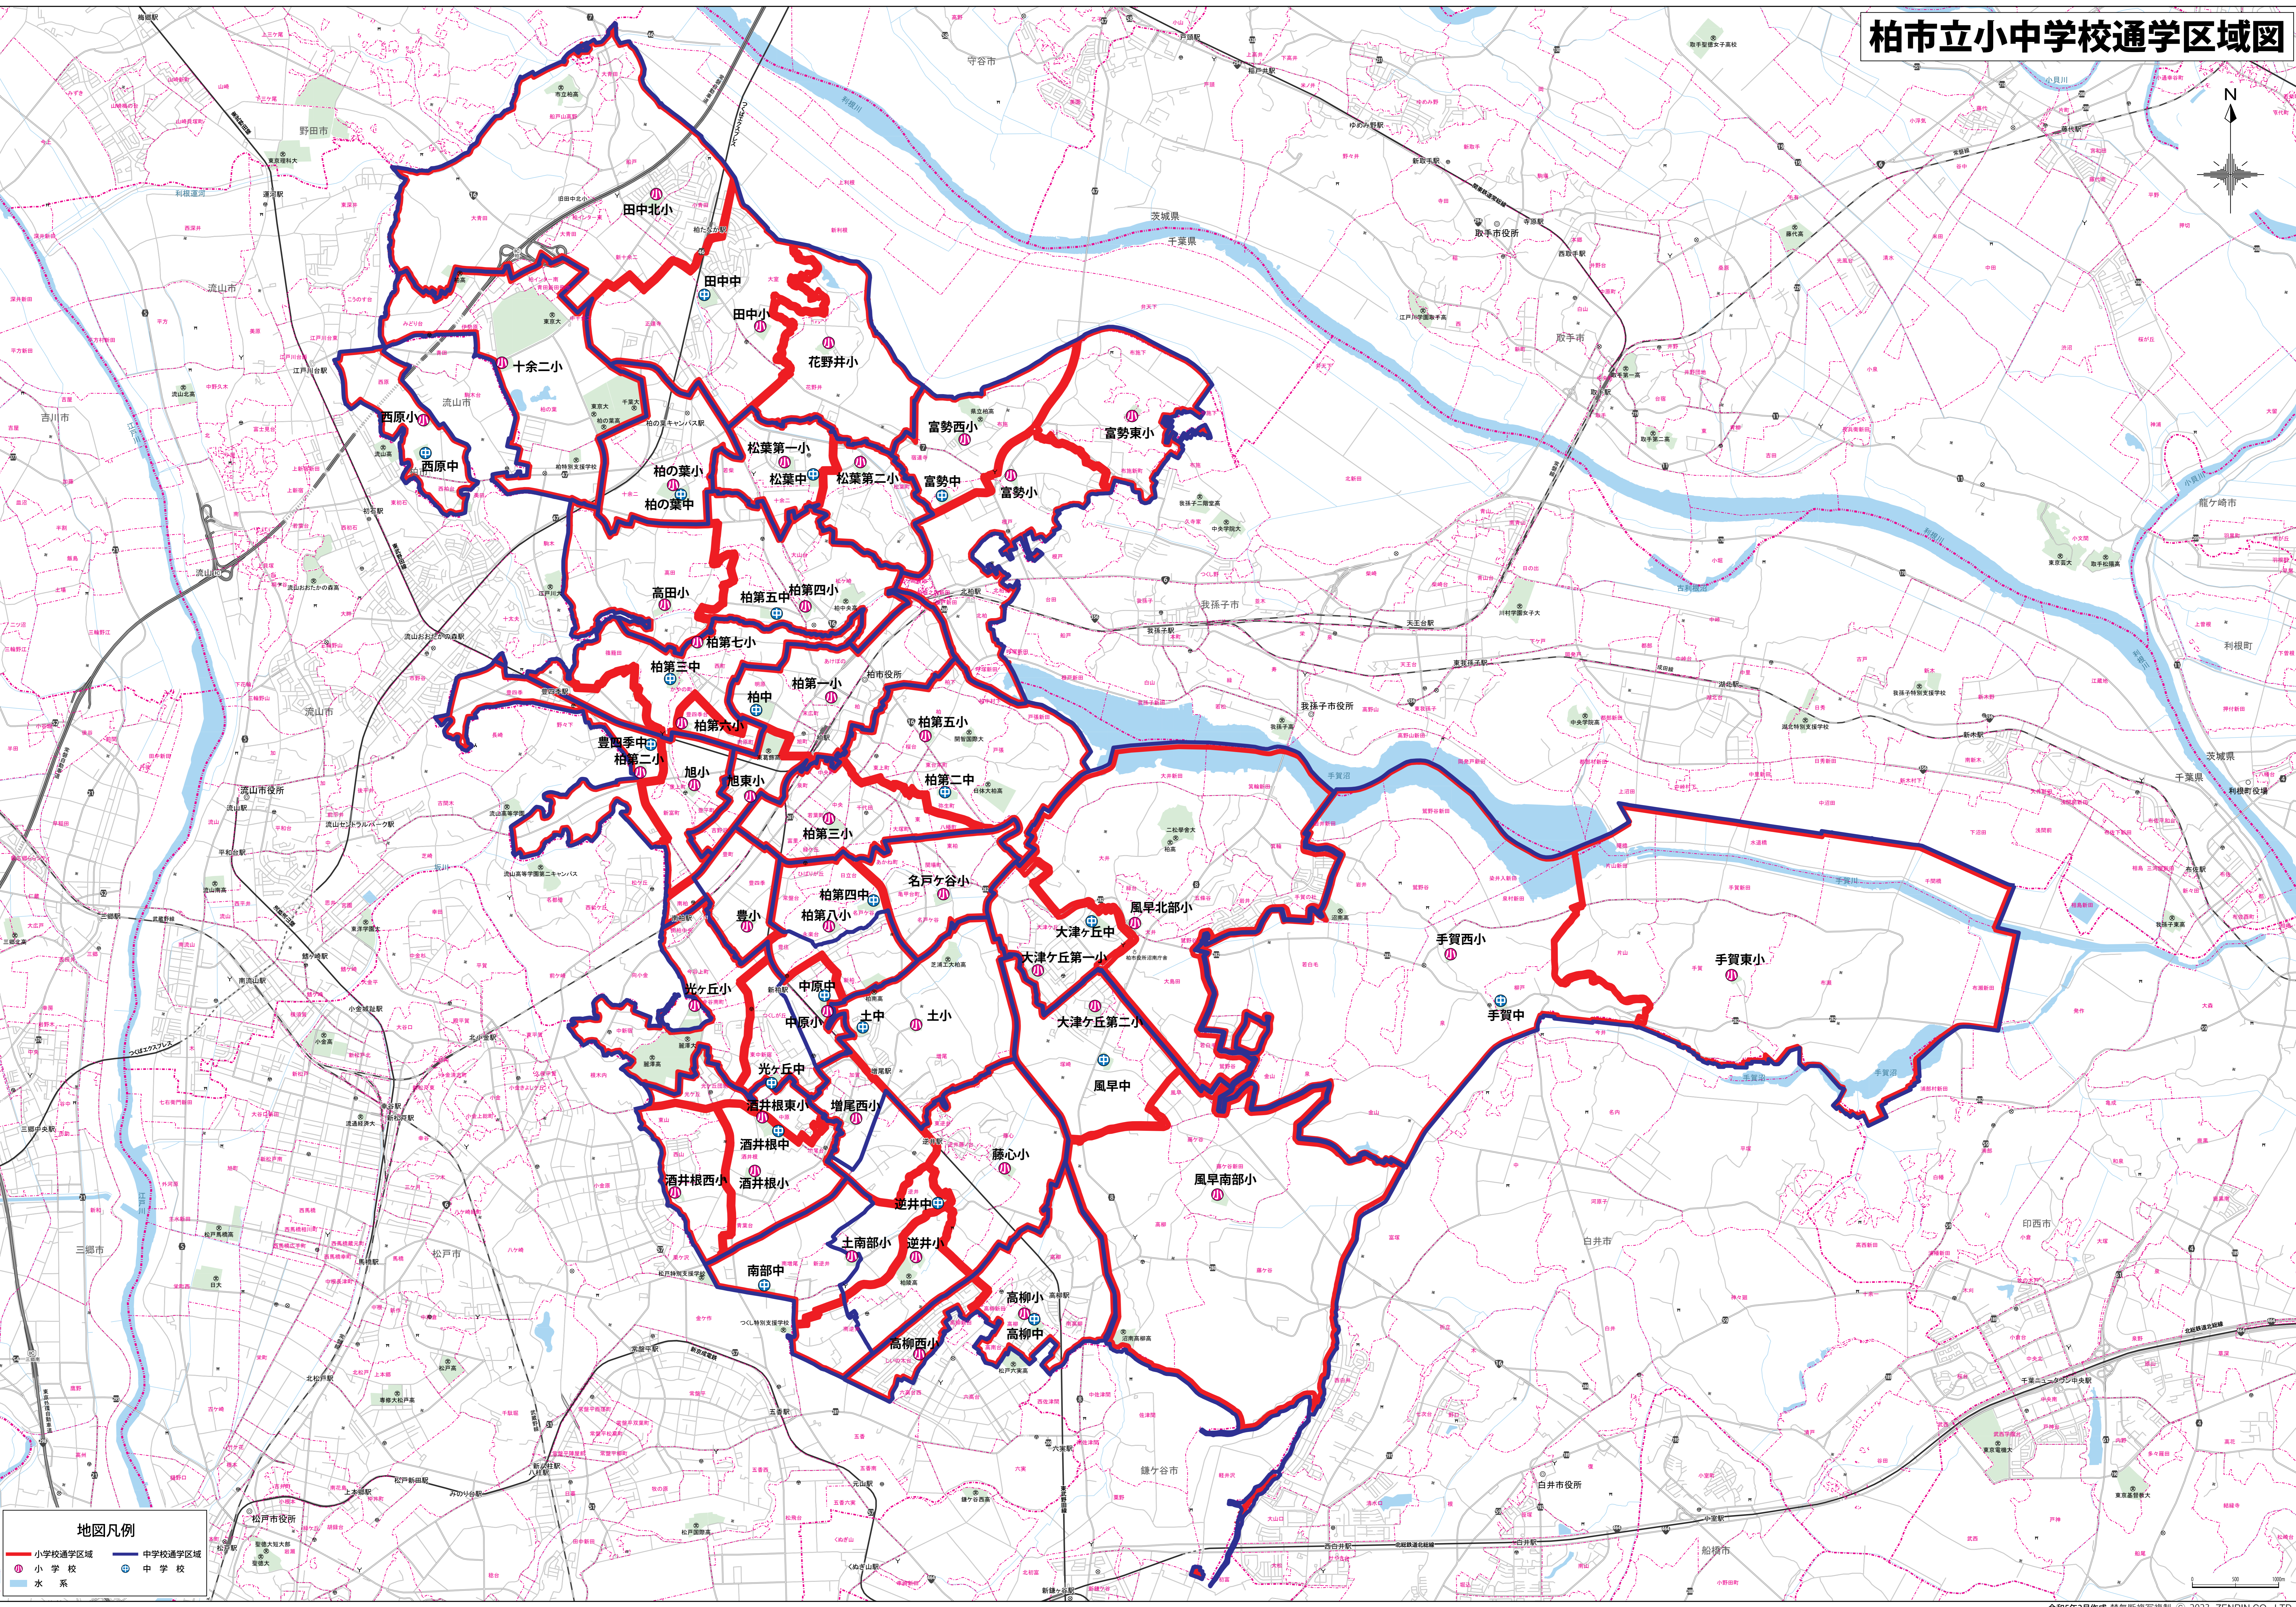

# 柏市立小中学校通学区域图

**地図凡例**

- 小学校通学区域 (Elementary School District)
- 中学校通学区域 (Middle School District)
- 小学校 (Elementary School)
- 中学校 (Middle School)
- 水系 (Water Body)