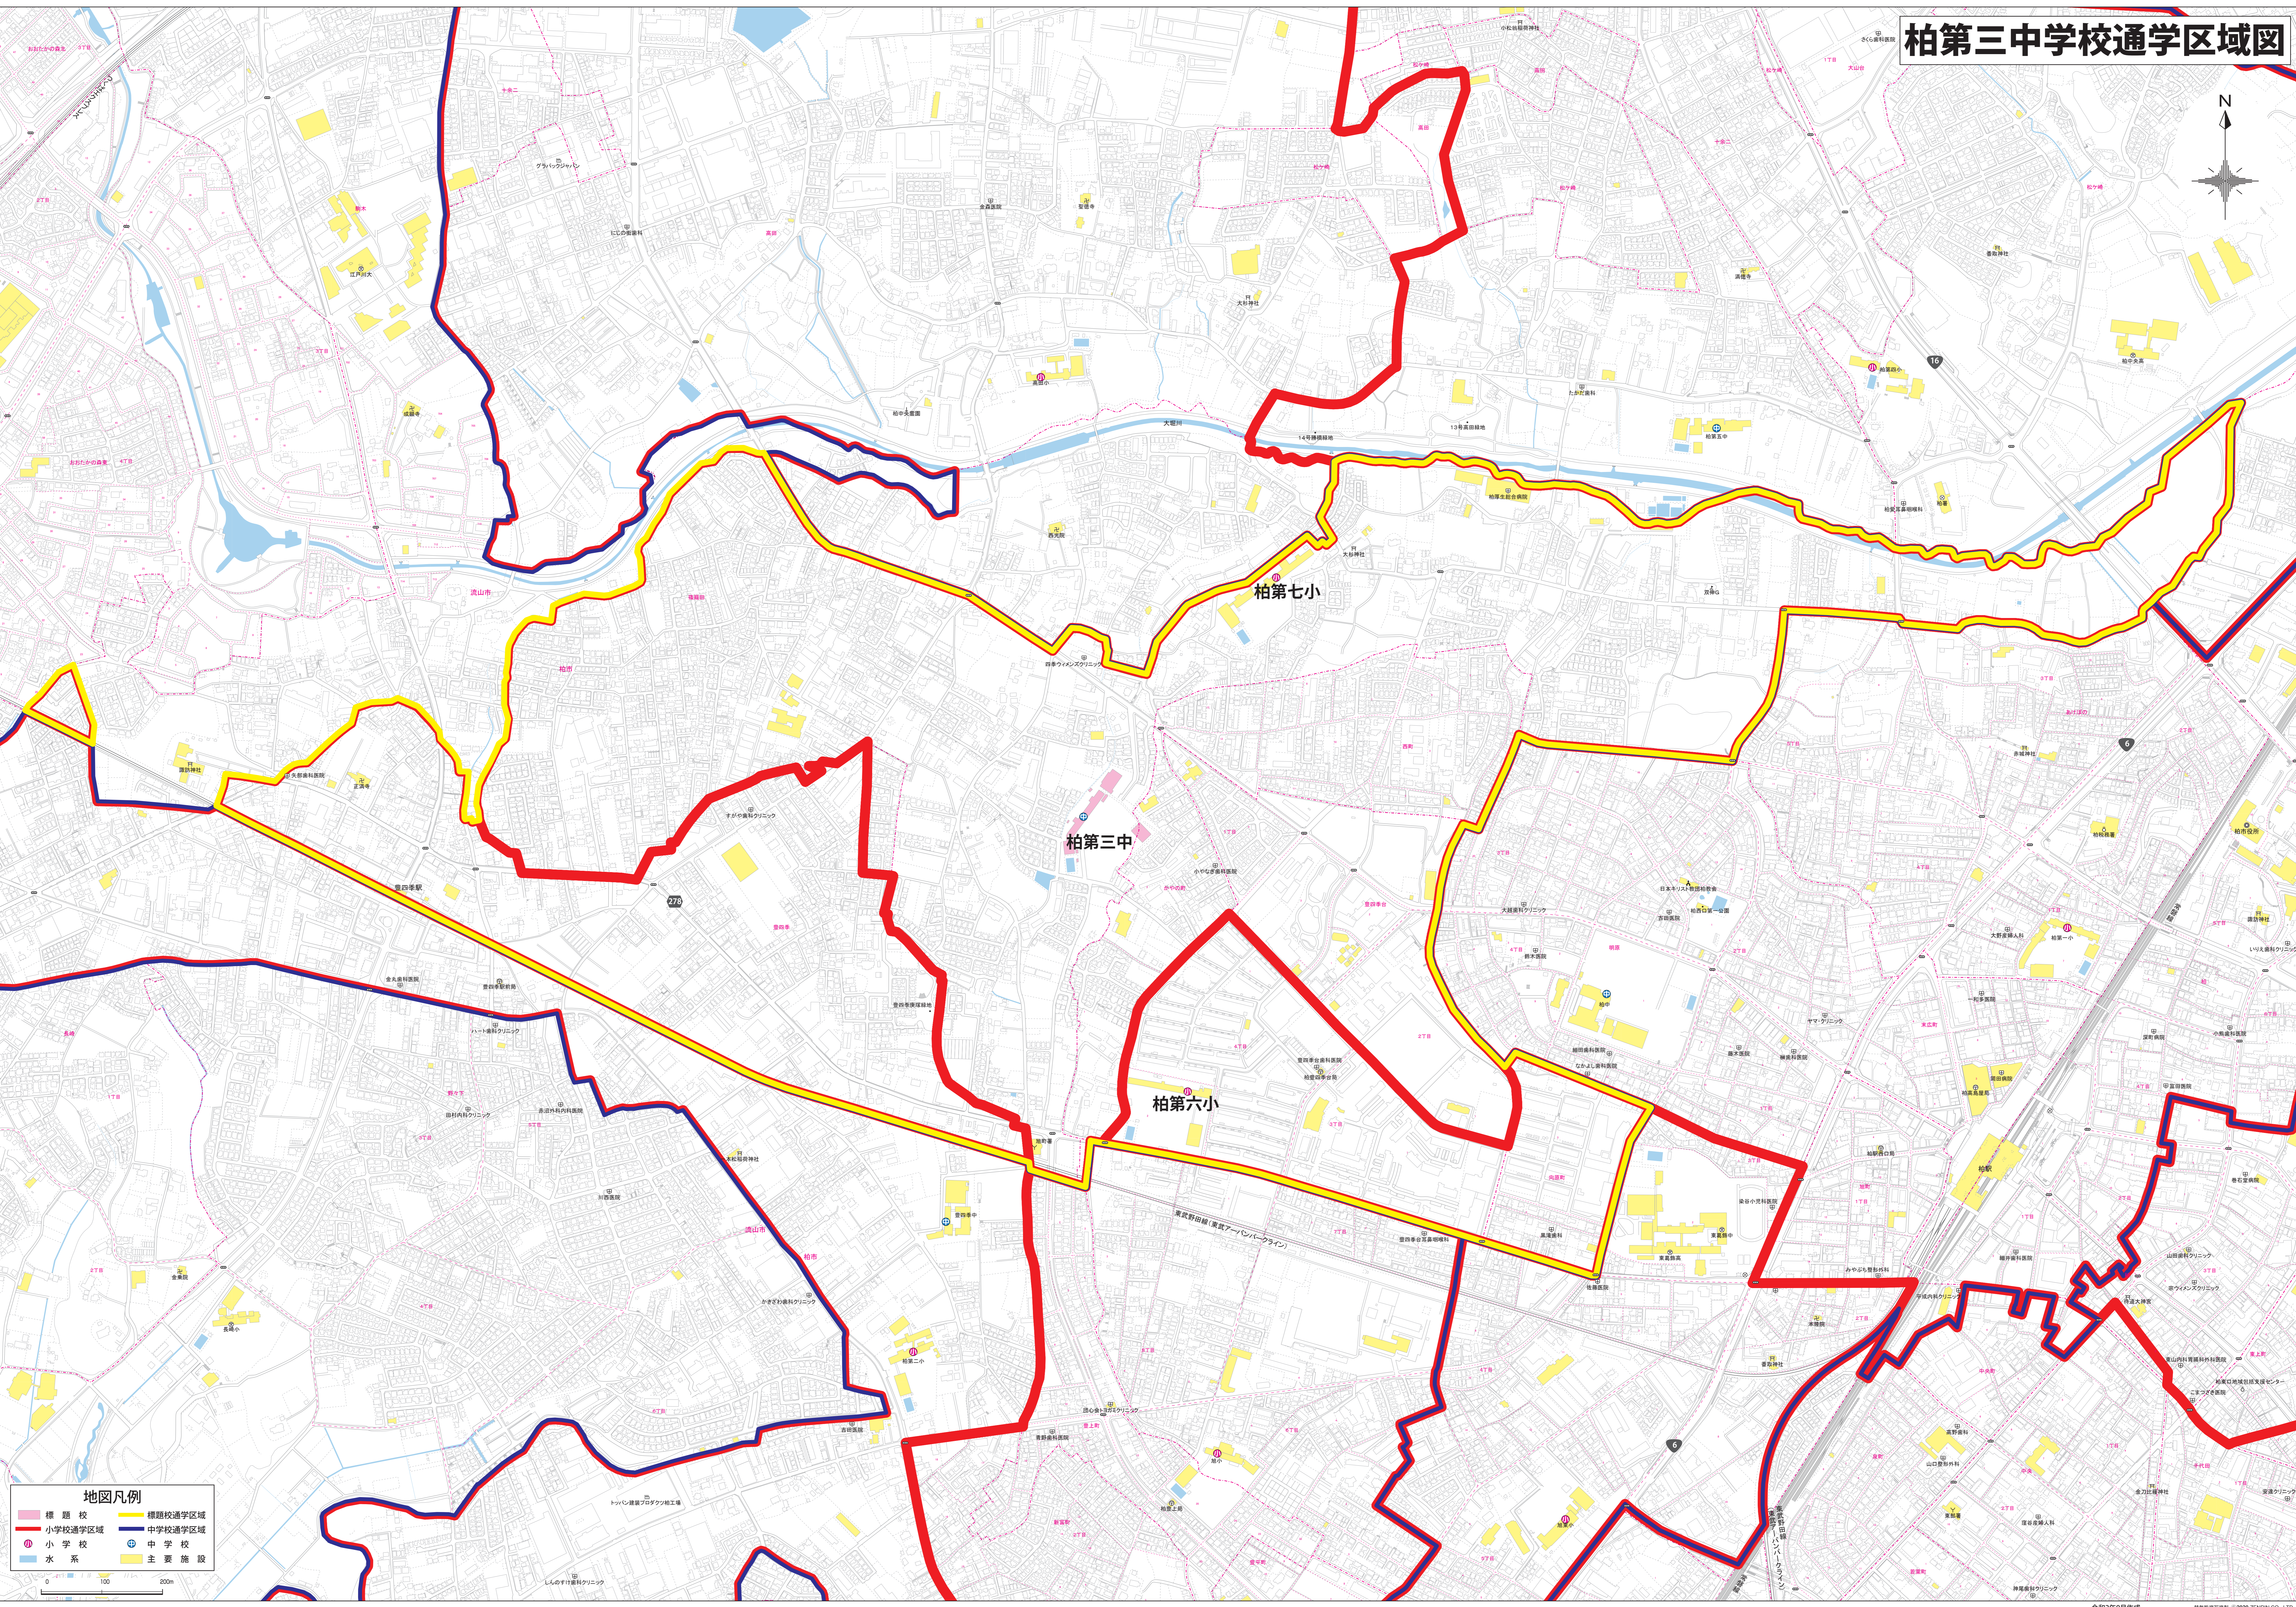

# 柏第三中学校通学区域图

**地図凡例**

● 標記校	● 標記校通学区域
● 小学校通学区域	● 中学校通学区域
● 小学校	● 中学校
● 水系	● 主要施設

0 100 200m