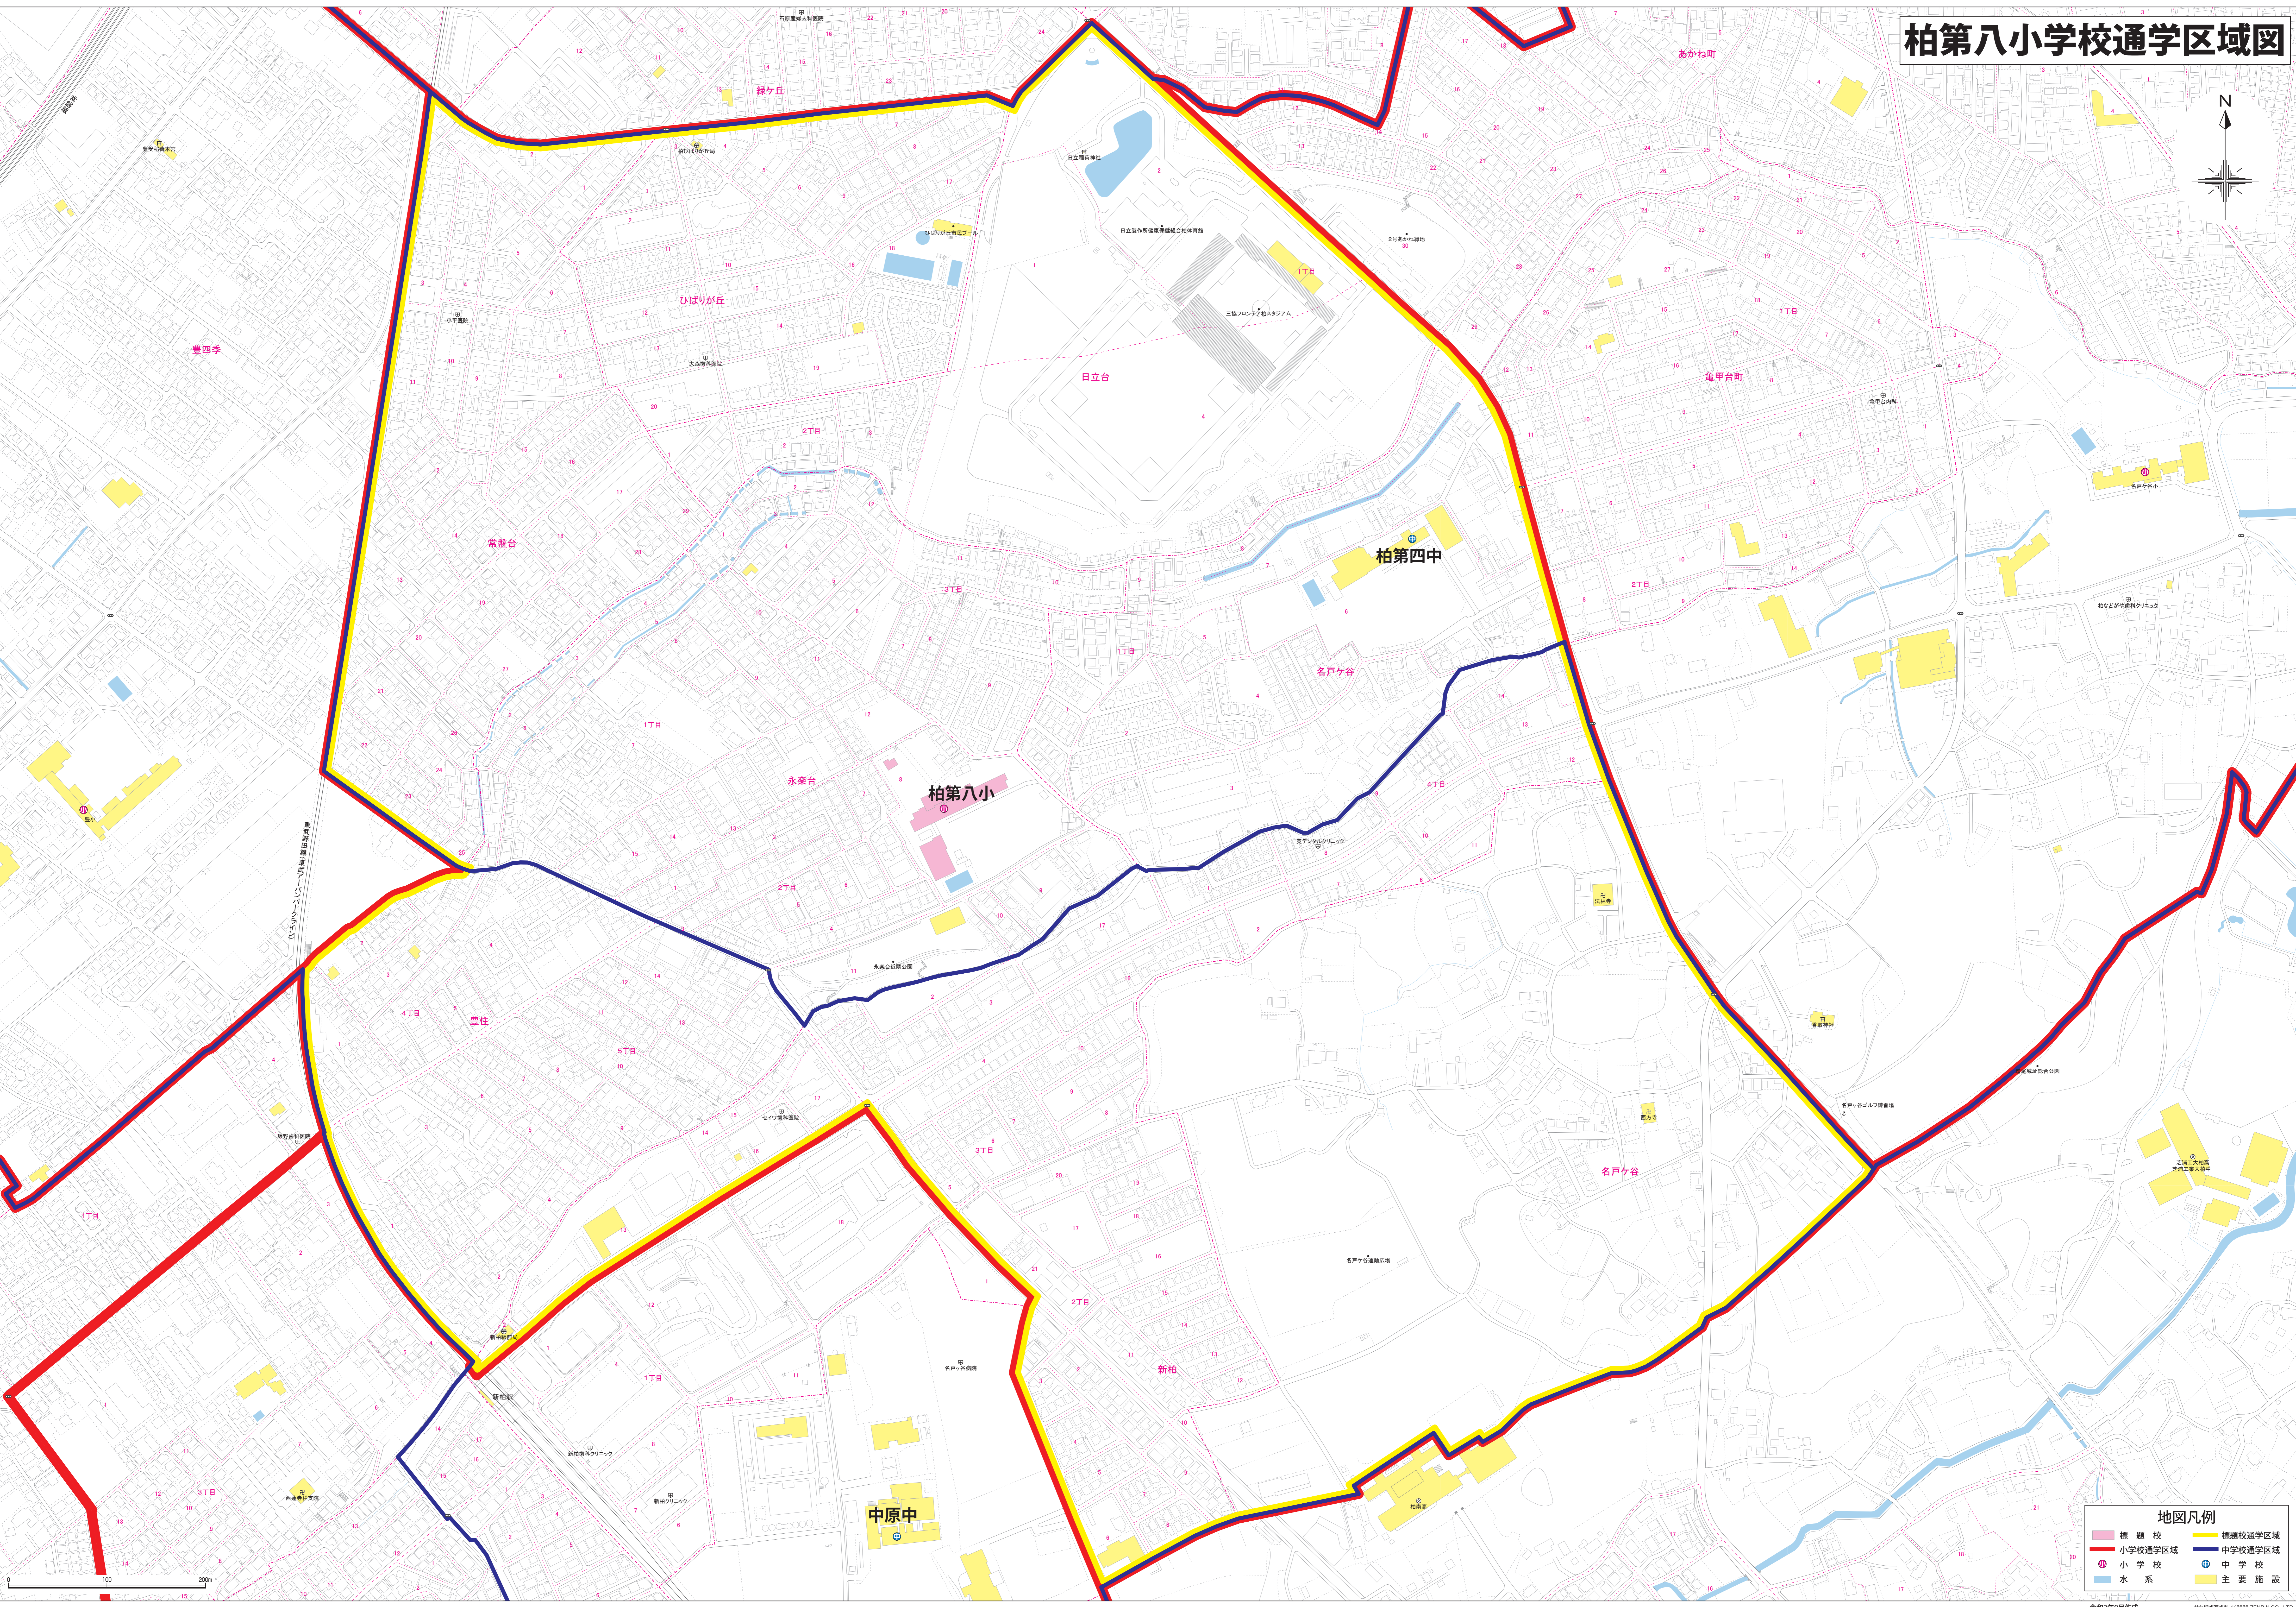

柏第八小学校通学区域图

	標題校		標題校通学区域
	小学校通学区域		中学校通学区域
	小学校		中学校
	水系		主要施設