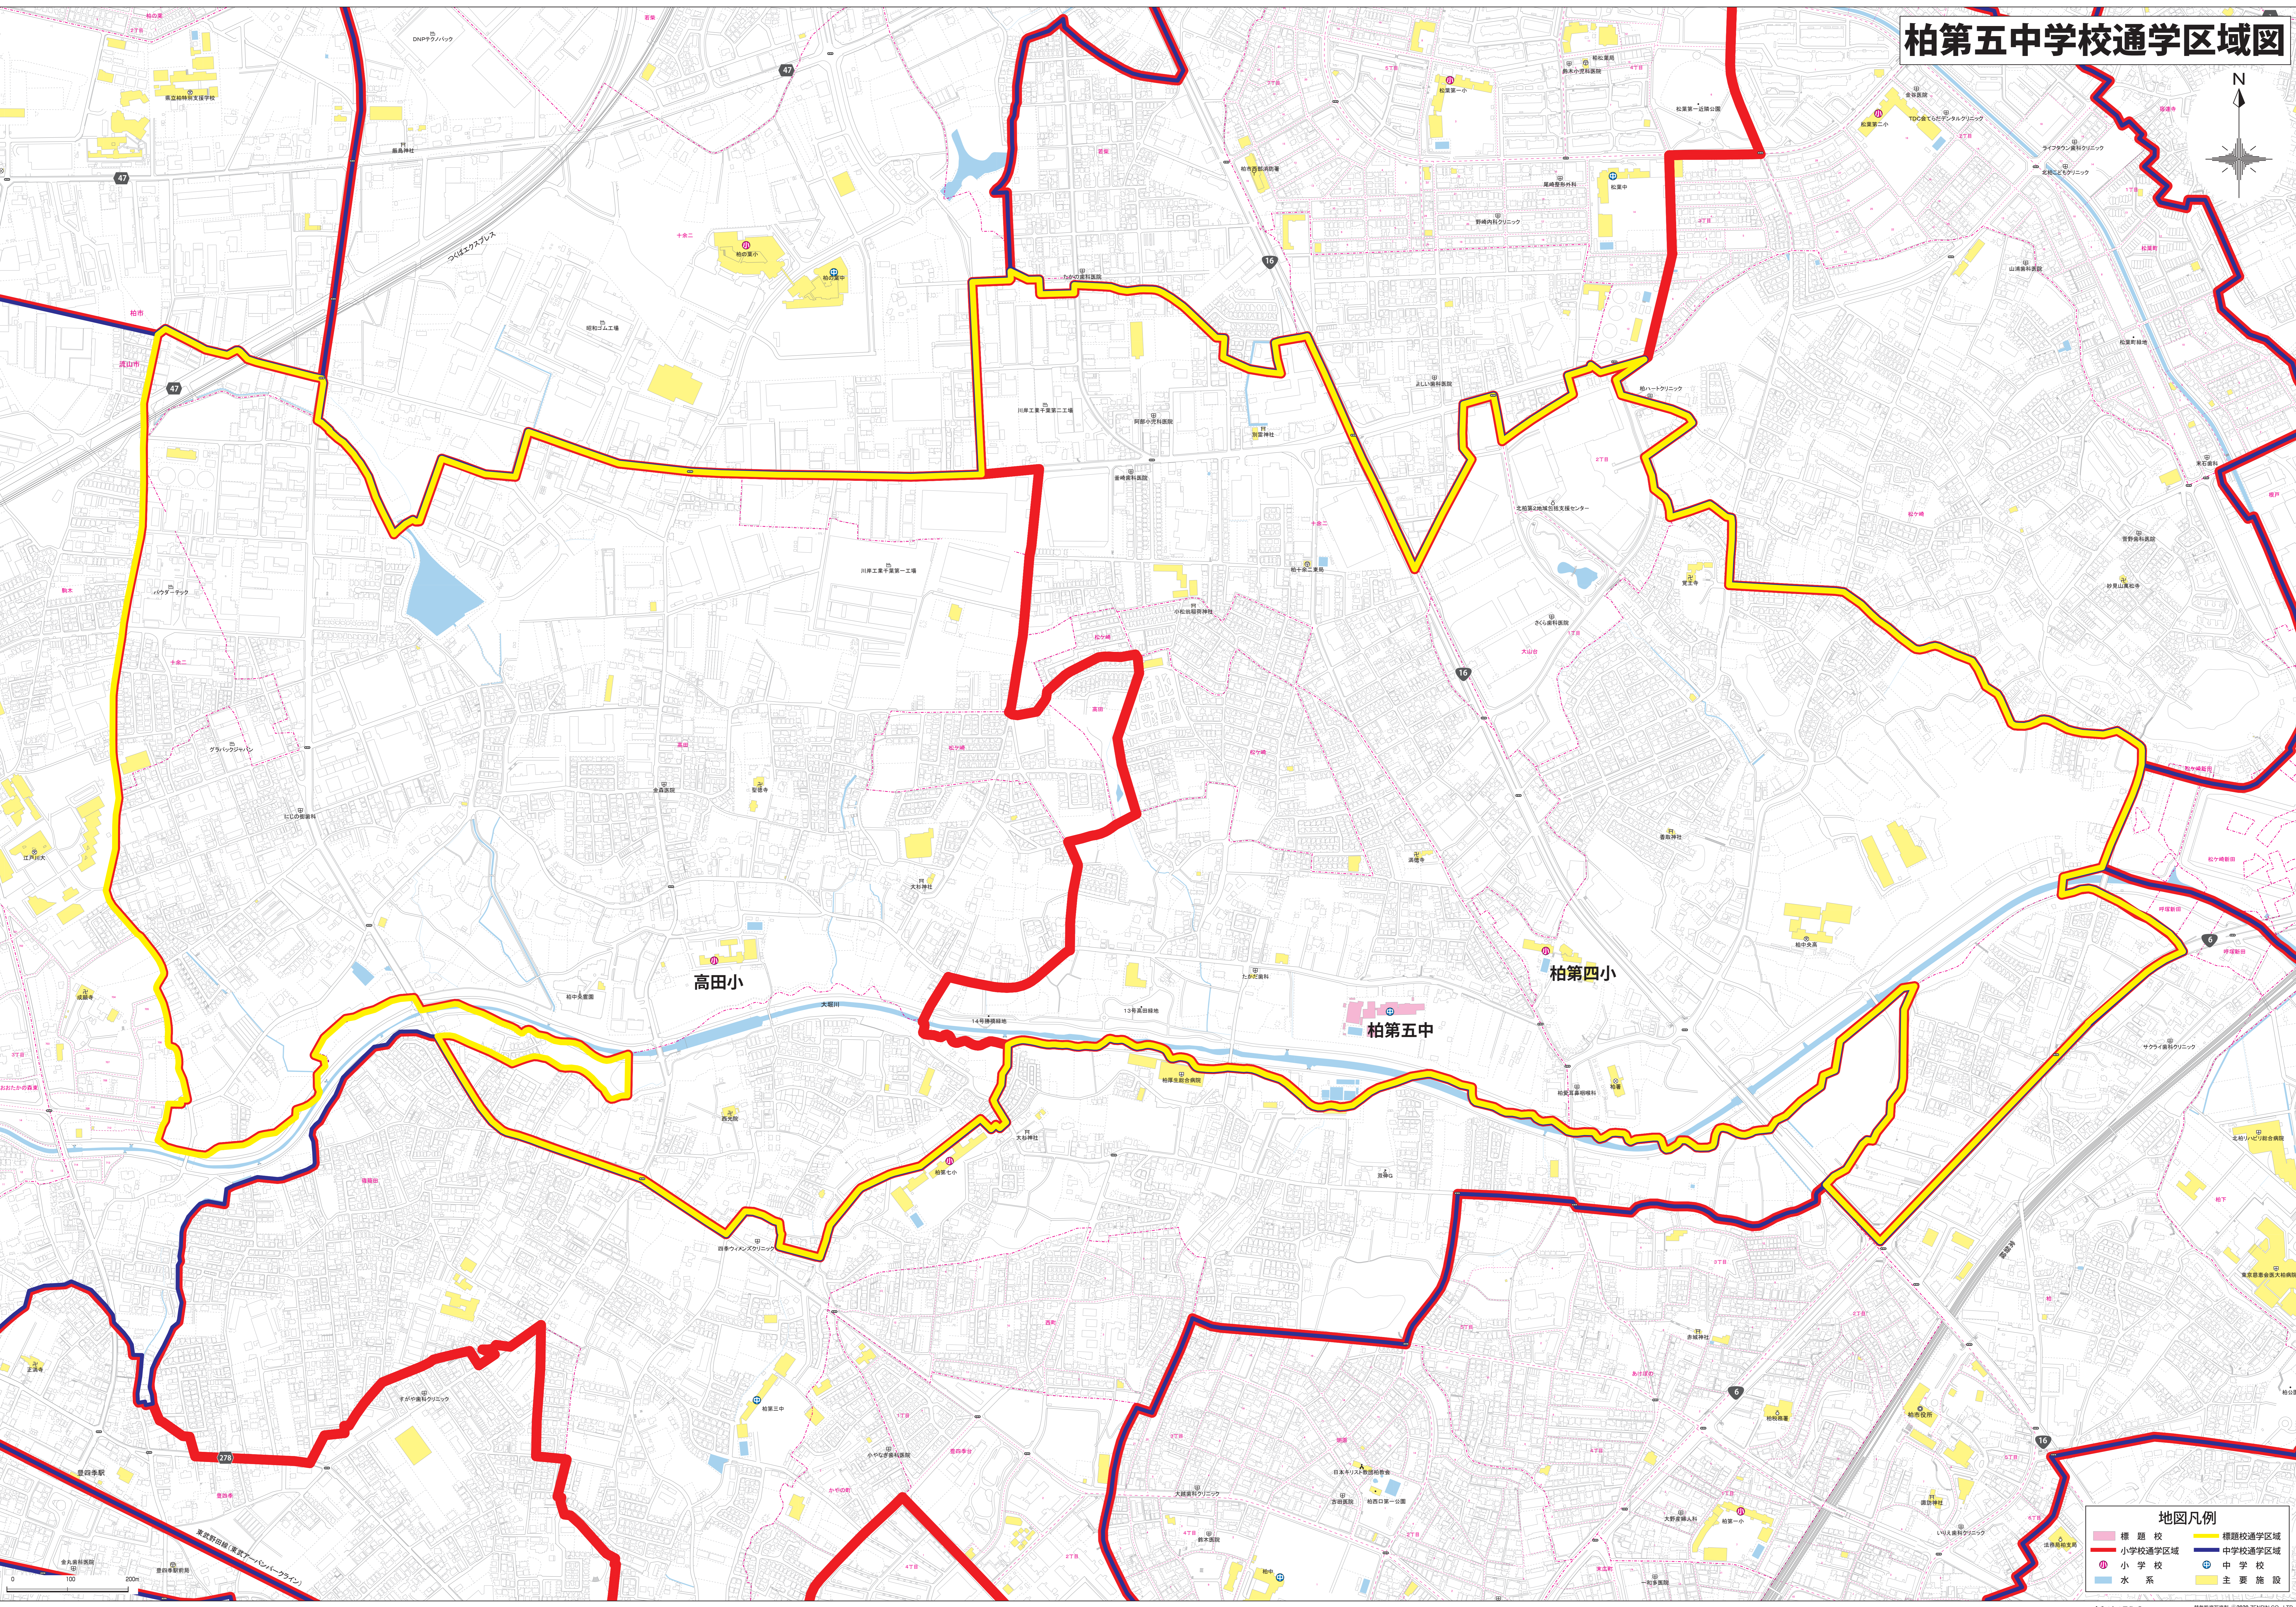

# 柏第五中学校通学区域図

地図凡例

■	標  校	■	標  校通学区域
■	小学校通学区域	■	中学校通学区域
⊙	小  学  校	⊙	中  学  校
■	水  系	■	主  要  施  設