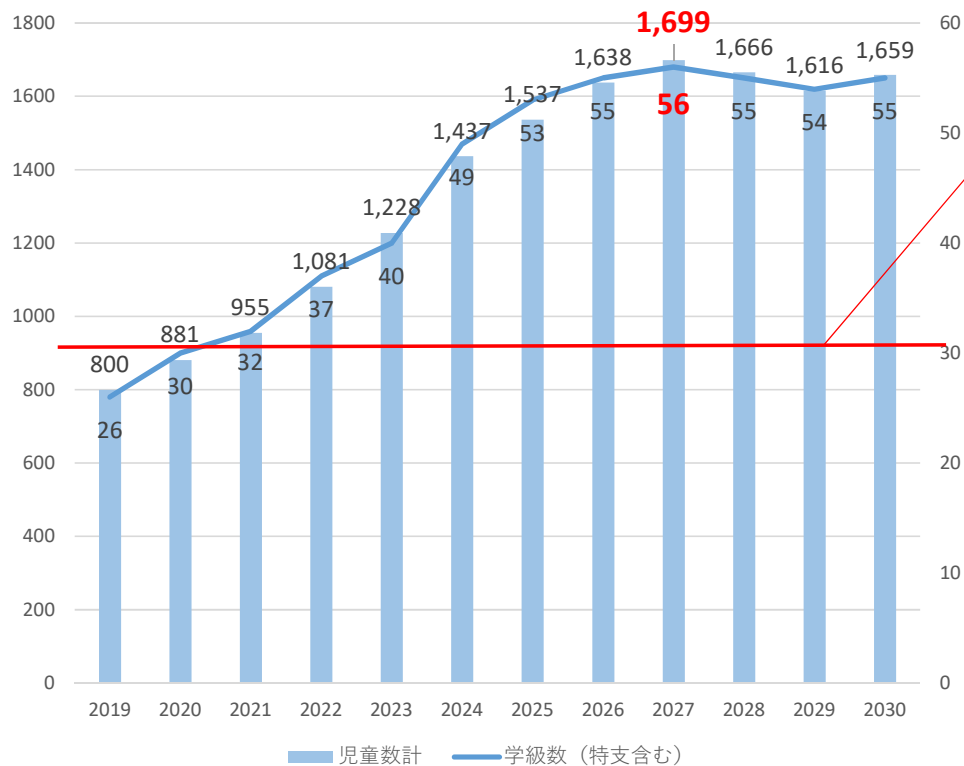

# 田中小学校・田中北小学校における今後の児童数・学級数推移（2020）

## 田中小学校

【高位】の場合

【低位】の場合

現保有教室数 31教室(建替前)