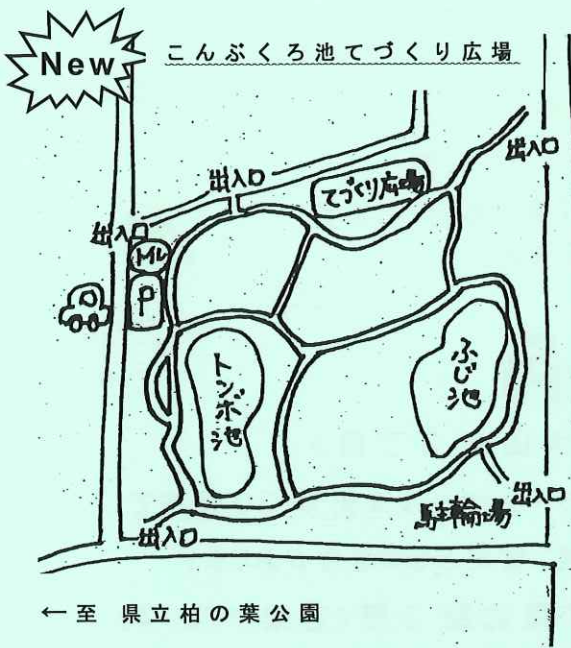

## 7月

★5日(金) モラージュ柏《大山台 2丁目》

\*Part.1 2階 モラージュホール※先着 30組まで

※内容および会場は急遽、変更となる場合があります

★9日(火) ららぽーと柏の葉北館 3階《若柴 178-4》

\*まちの健康研究所「あ・し・た」※先着 15組まで

★17日(水) こども図書館《大島田 48番地》

\*柏市沼南庁舎 1階

★19日(金) 光ヶ丘近隣センター《光ヶ丘団地 200-5》

\*光ヶ丘近隣センター和室1・2※先着 10組まで

23日(火) 増尾城址総合公園《増尾 650番地》

\*バーベキュー施設側

★25日(木) 藤心近隣センター《藤心 4丁目》

\*藤心近隣センター和室※先着 15組まで

← 至 県立柏の葉公園

↑ 至 国道 16 号線  
至 柏の葉キャンパス駅 ↓