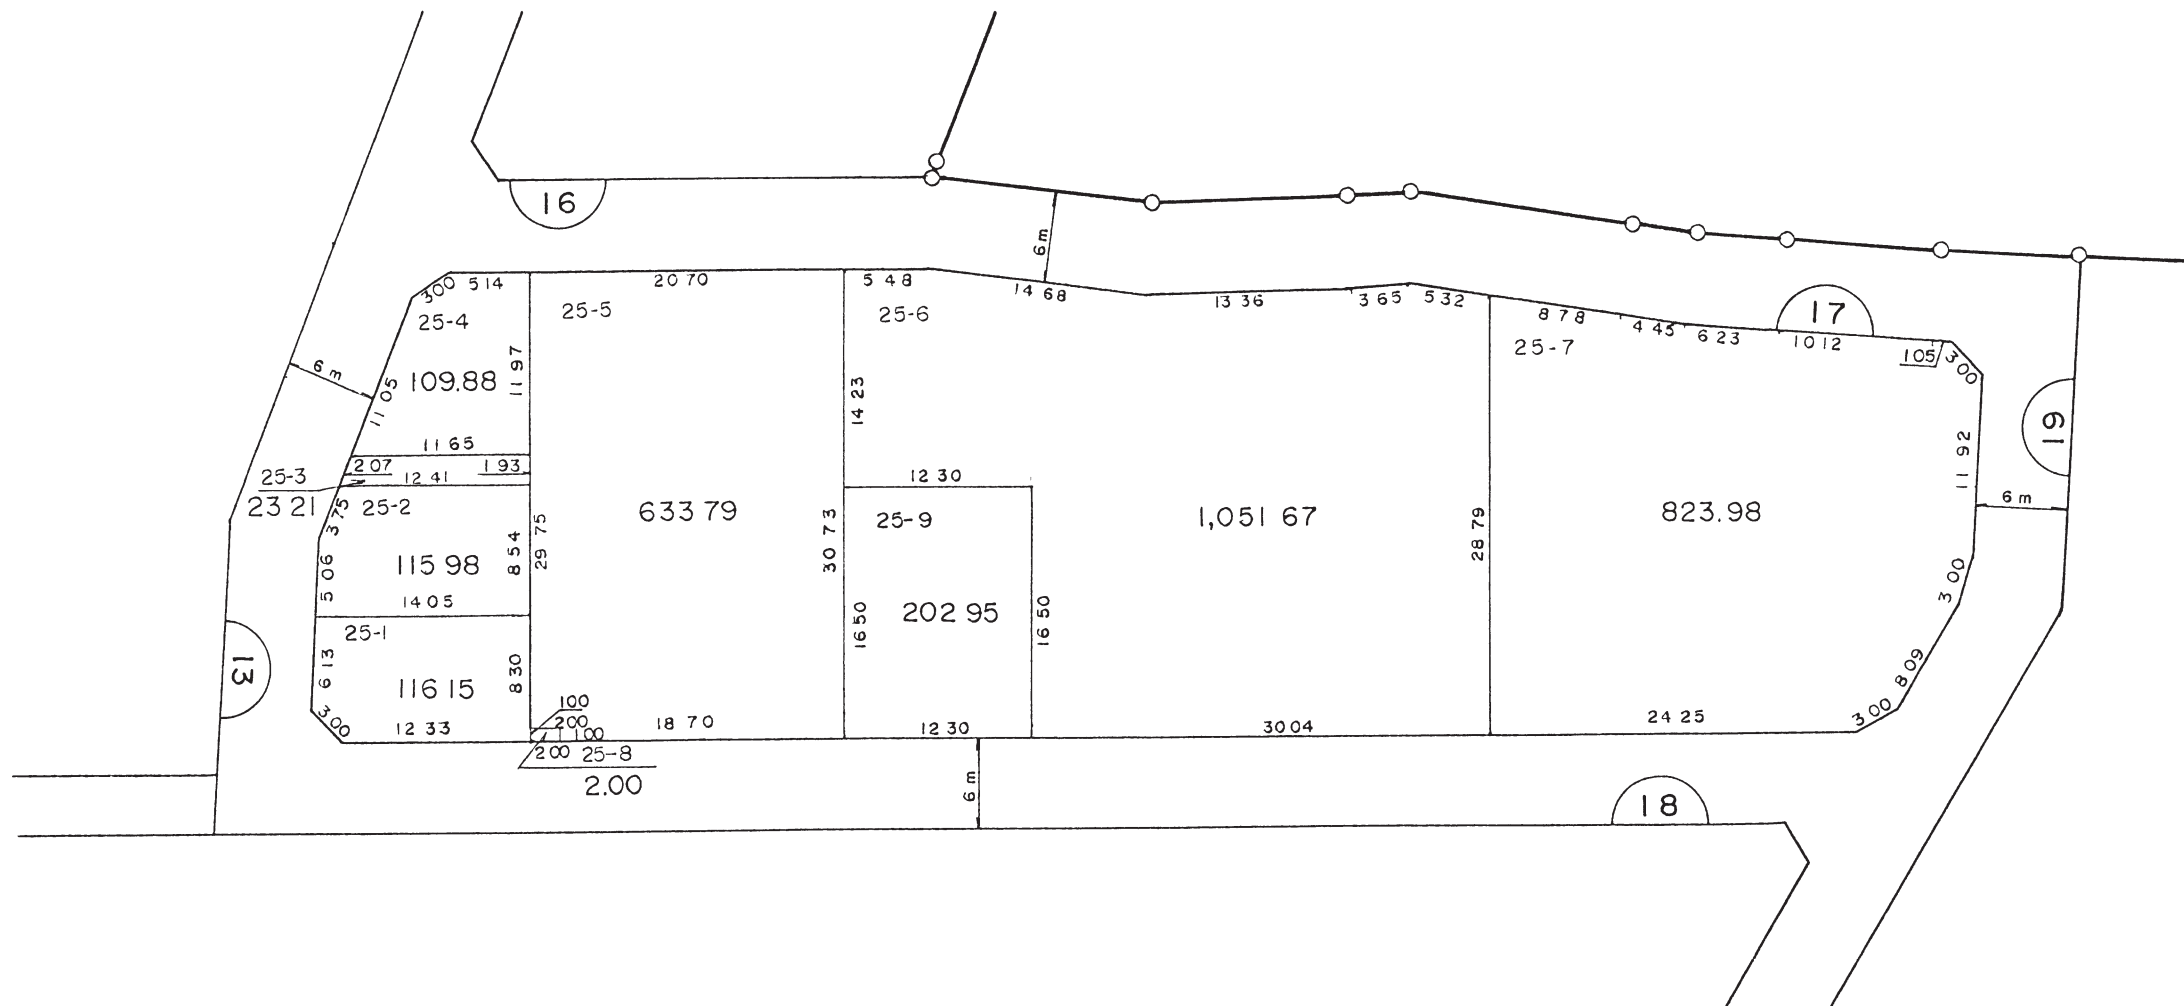

換地図

17 街区

縮尺 1:500

この図は、参考図で境界を証明するものではありません。

柏市役所

凡 例	
	街区番号
	街区及画地界
	地番
	辺長及面積
	換地位置