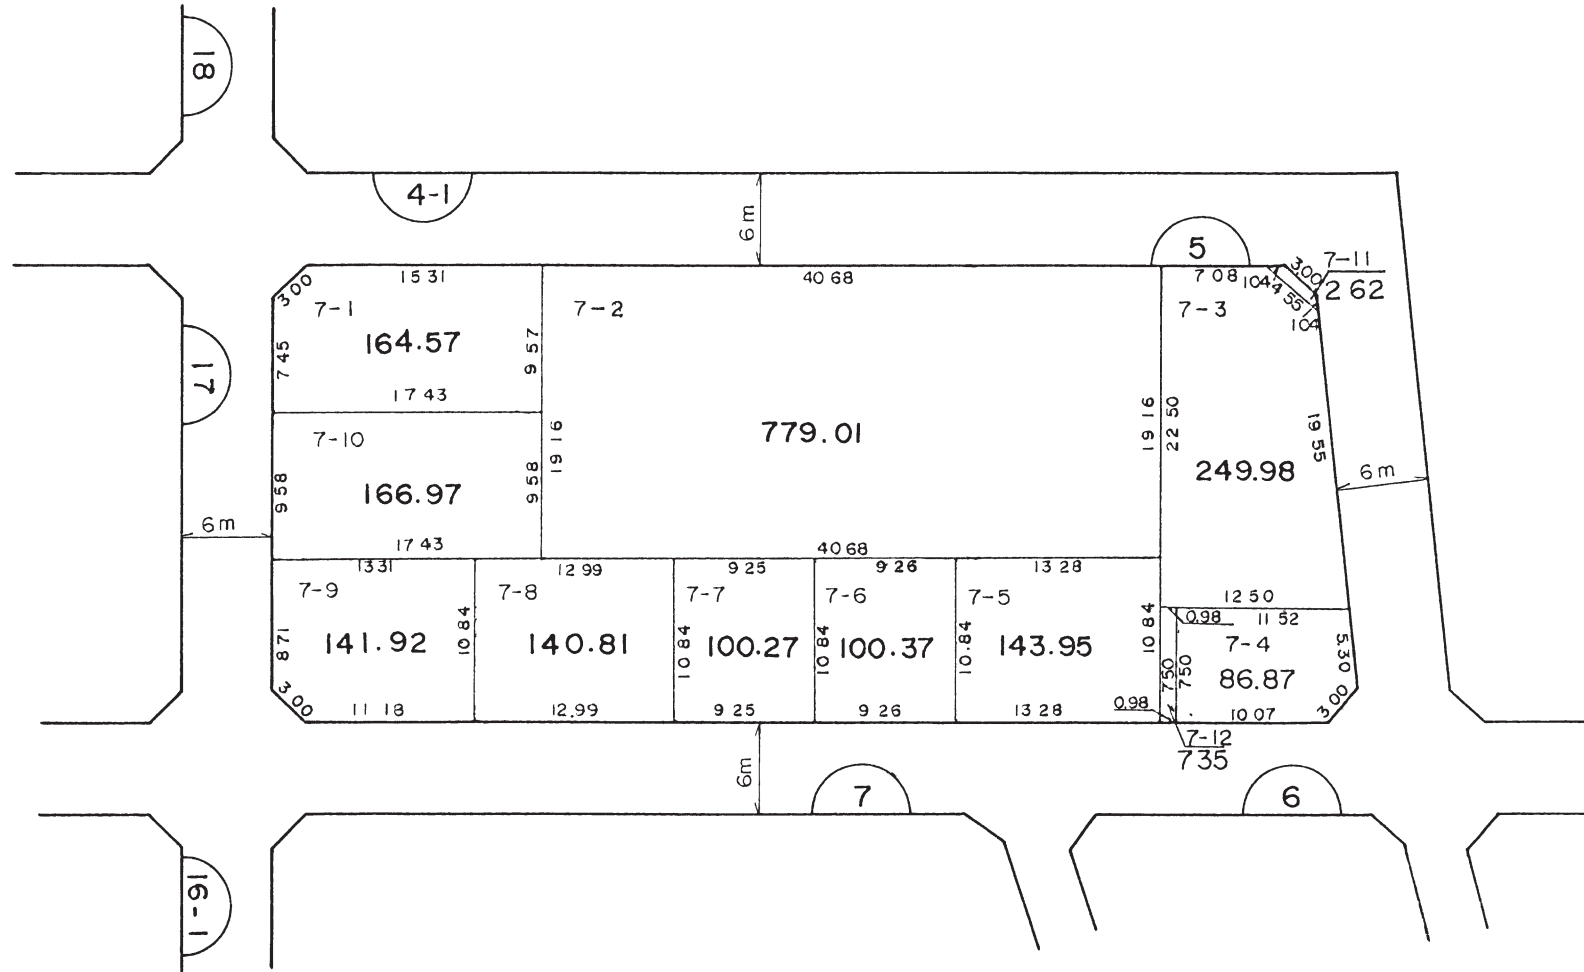

換地図

5 街区

縮尺 1:500

この図は、参考図で境界を証明するものではありません。
柏市役所

凡 例	
	街区番号
	街区及画地界
	地 番
	辺長及面積
	換地位置