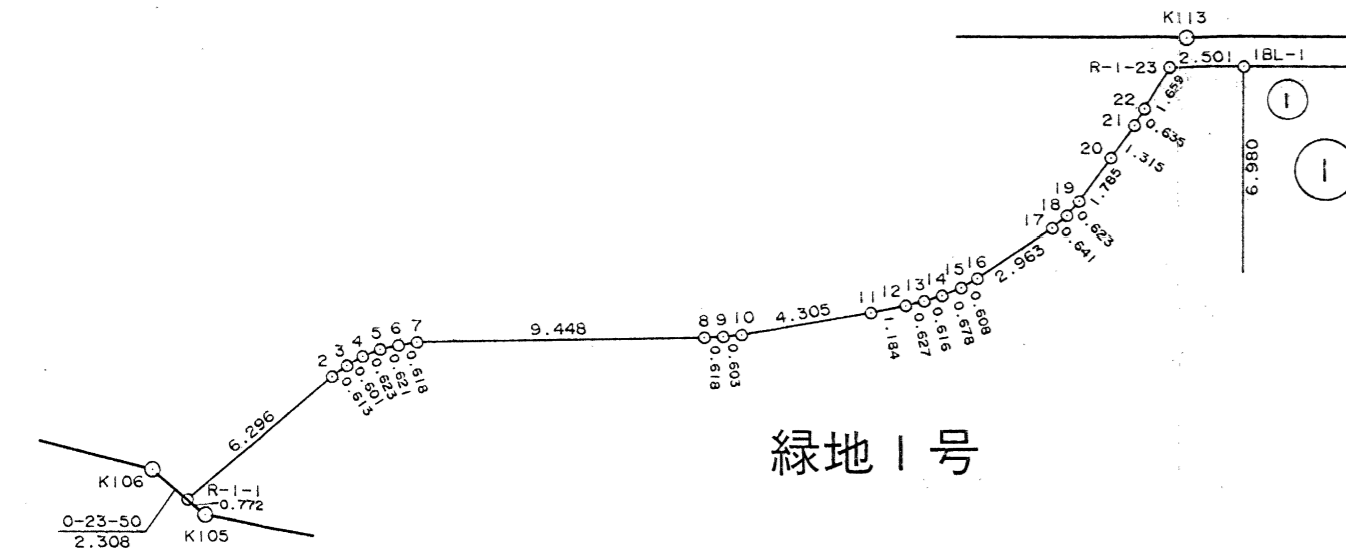

平成八年七月

この図は、参考図で境界を証明するものではありません。  
柏市役所

拡大図 S=1:250

緑地1号

拡大図 S=1:250

緑地1号

ポンプ小屋  
16.02㎡

ポンプ小屋

緑地1号

拡大図 S=1:250

緑地1号

緑地1号

緑地1号

1575.29㎡

緑地1号

3384.74㎡

調整池

この図は、参考図で境界を証明するものではありません。  
柏市役所

1:500

株式会社フジタ測量

沼南町第二工業団地土地区画整理組合