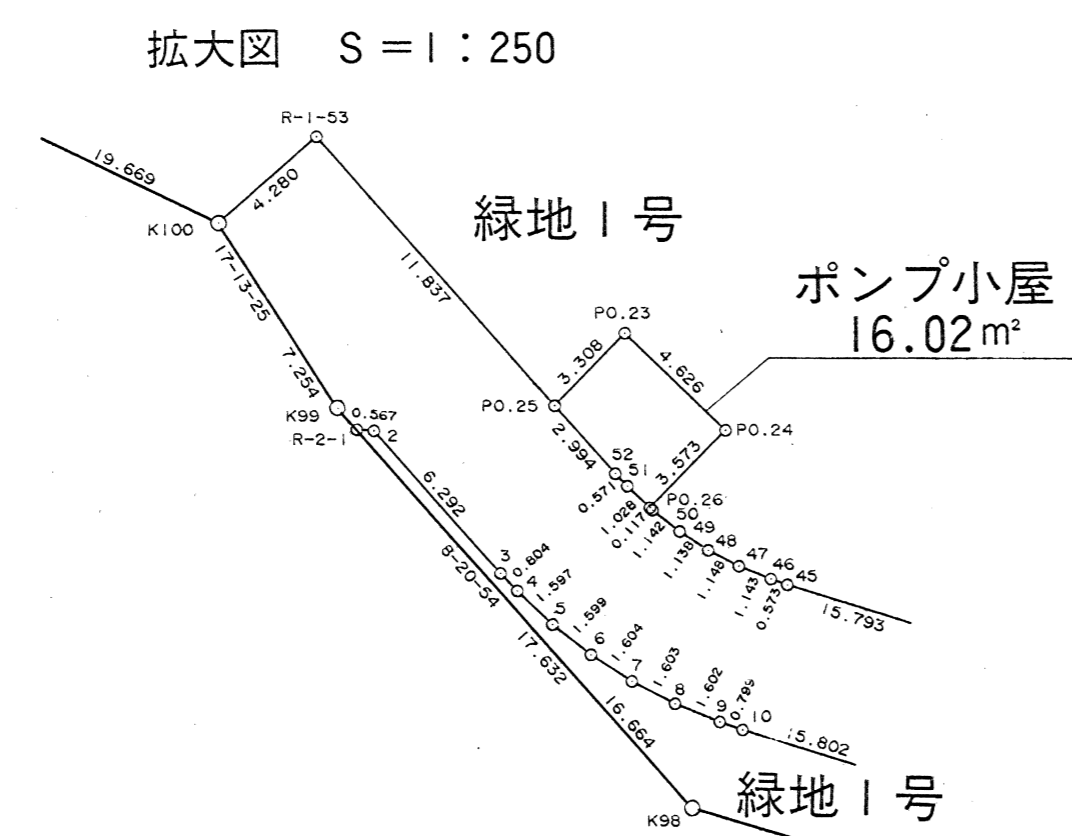

平成八年七月

この図は、参考図で境界を証明するものではありません。  
柏市役所

拡大図 S=1:250

緑地1号

拡大図 S=1:250

緑地1号

ポンプ小屋  
16.02㎡

ポンプ小屋

緑地1号

拡大図 S=1:250

緑地1号

緑地1号

緑地1号

1575.29㎡

緑地1号

3384.74㎡

調整池

この図は、参考図で境界を証明するものではありません。  
柏市役所

1:500

株式会社フジタ測量

沼南町第二工業団地土地区画整理組合