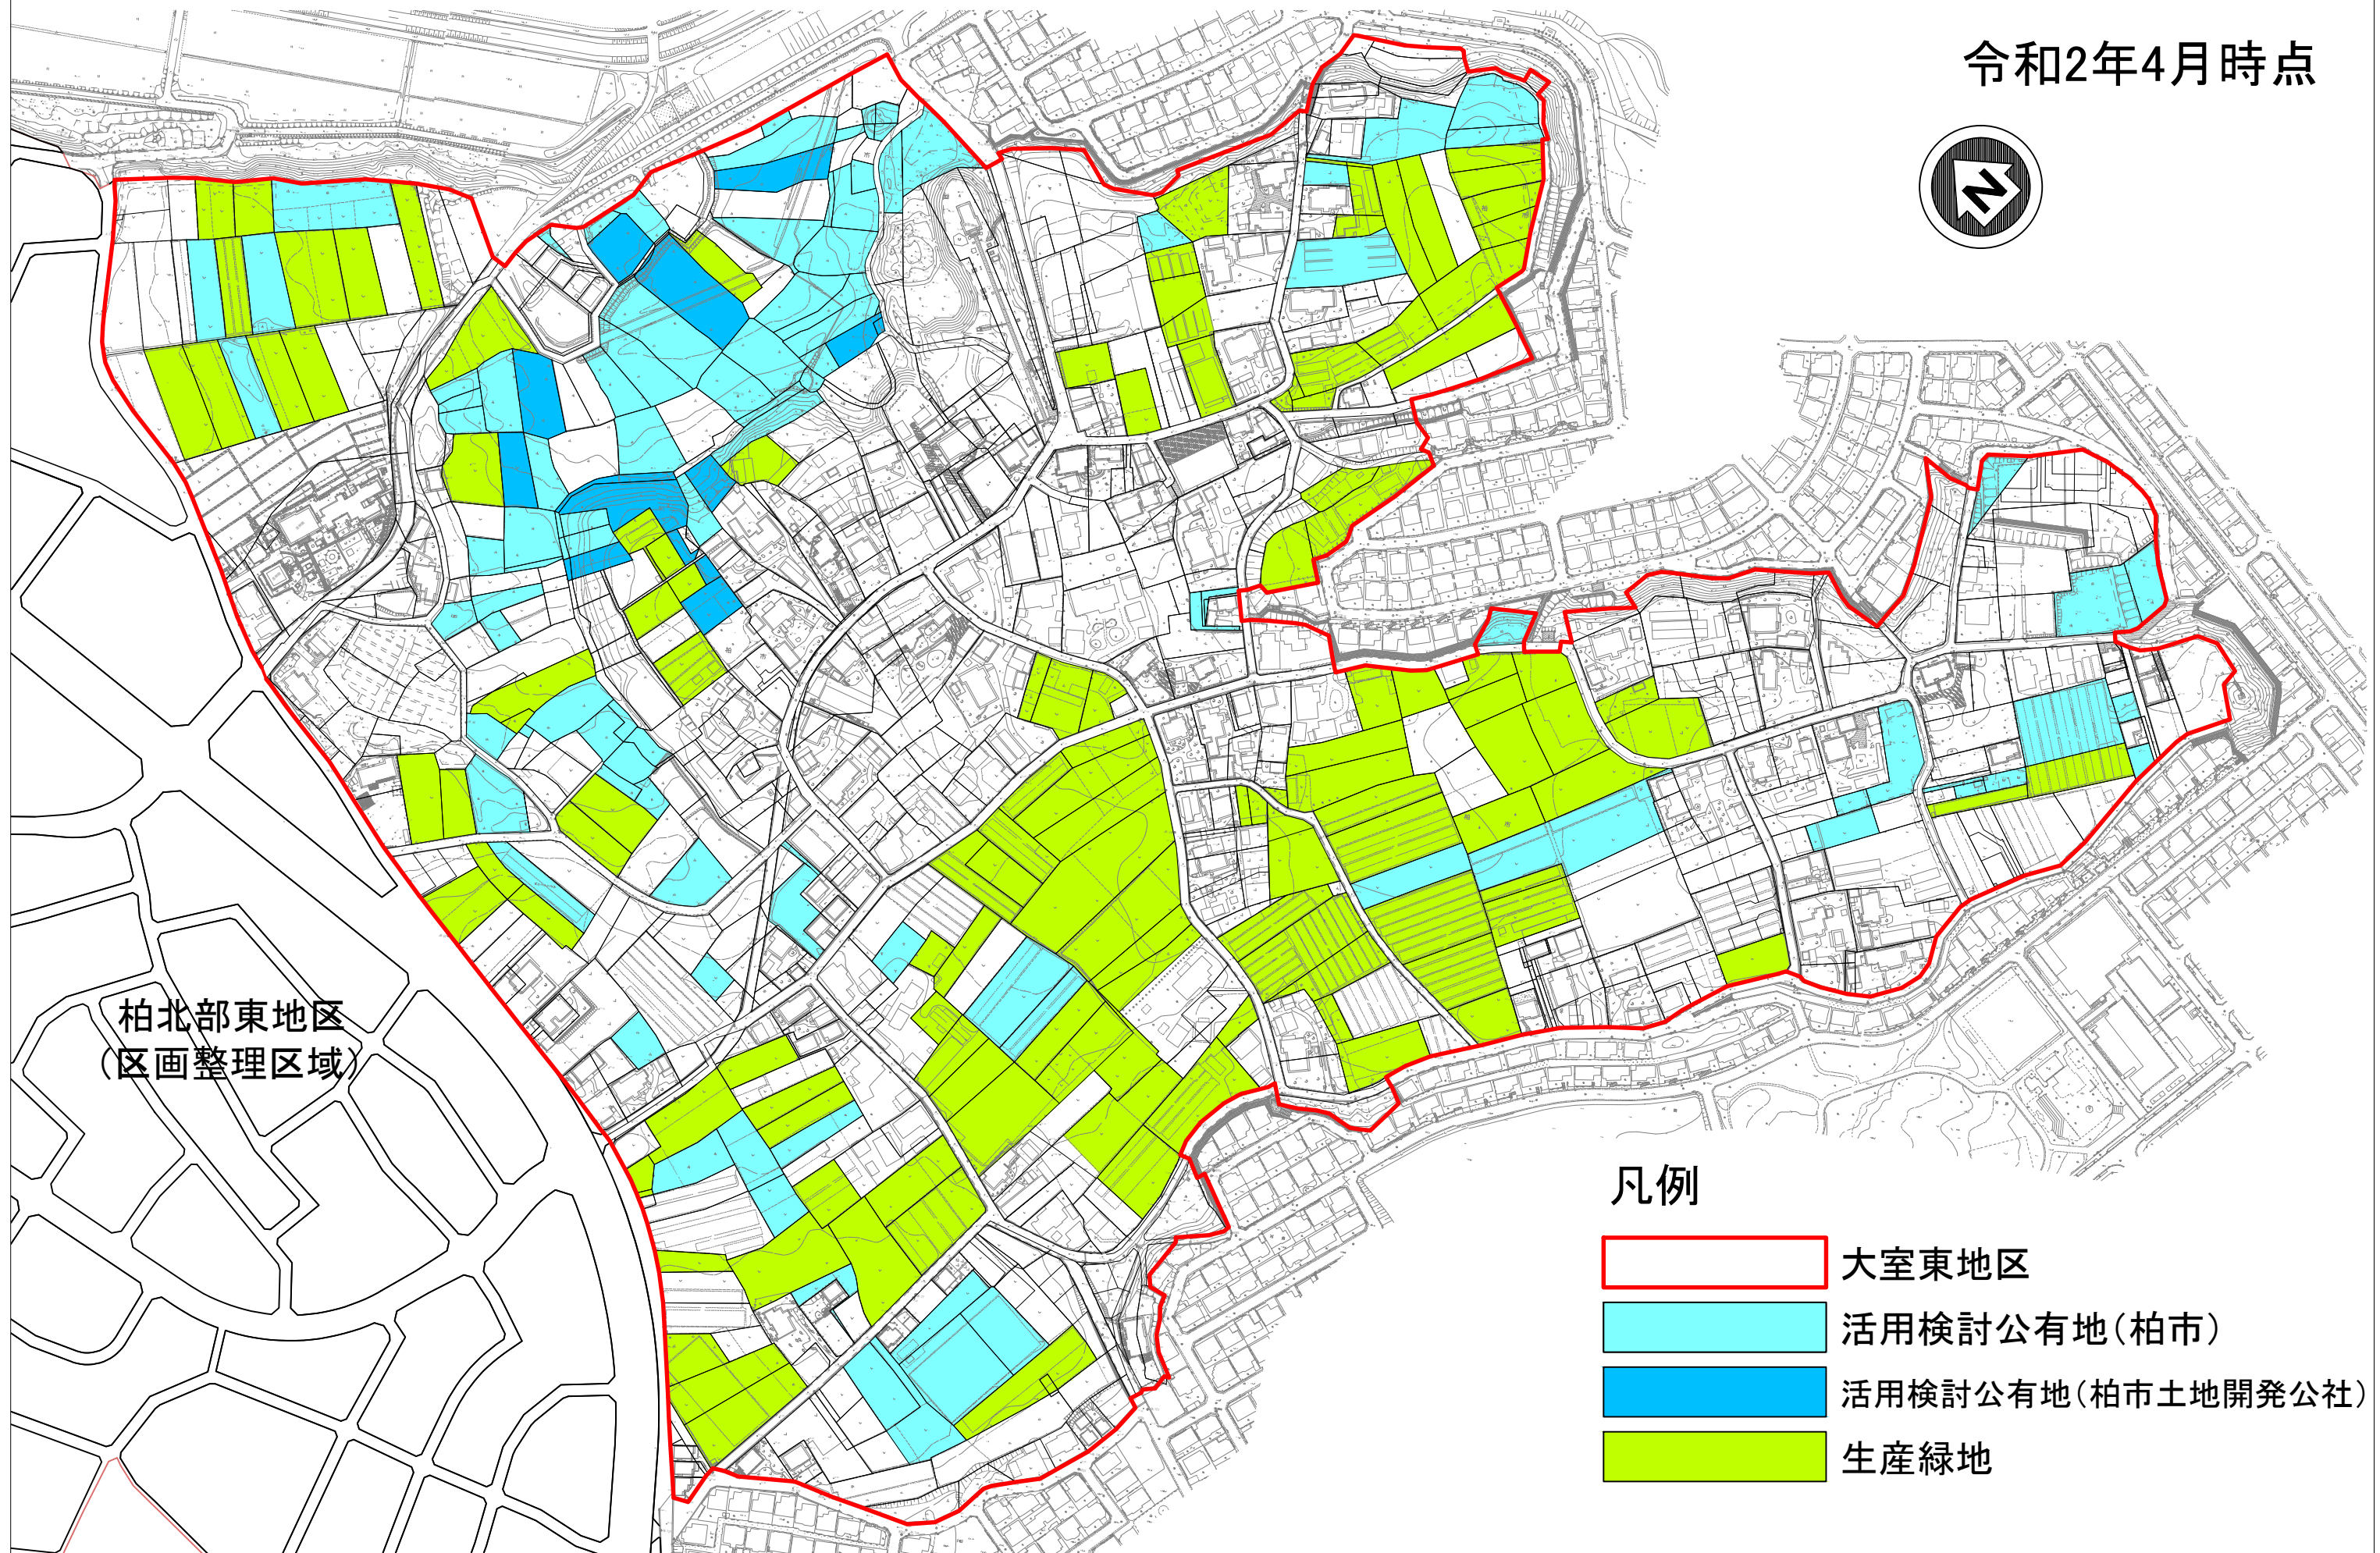

大室東地区 活用検討公有地・生産緑地位置図

令和2年4月時点

柏北部東地区
(区画整理区域)

凡例

-  大室東地区
-  活用検討公有地(柏市)
-  活用検討公有地(柏市土地開発公社)
-  生産緑地