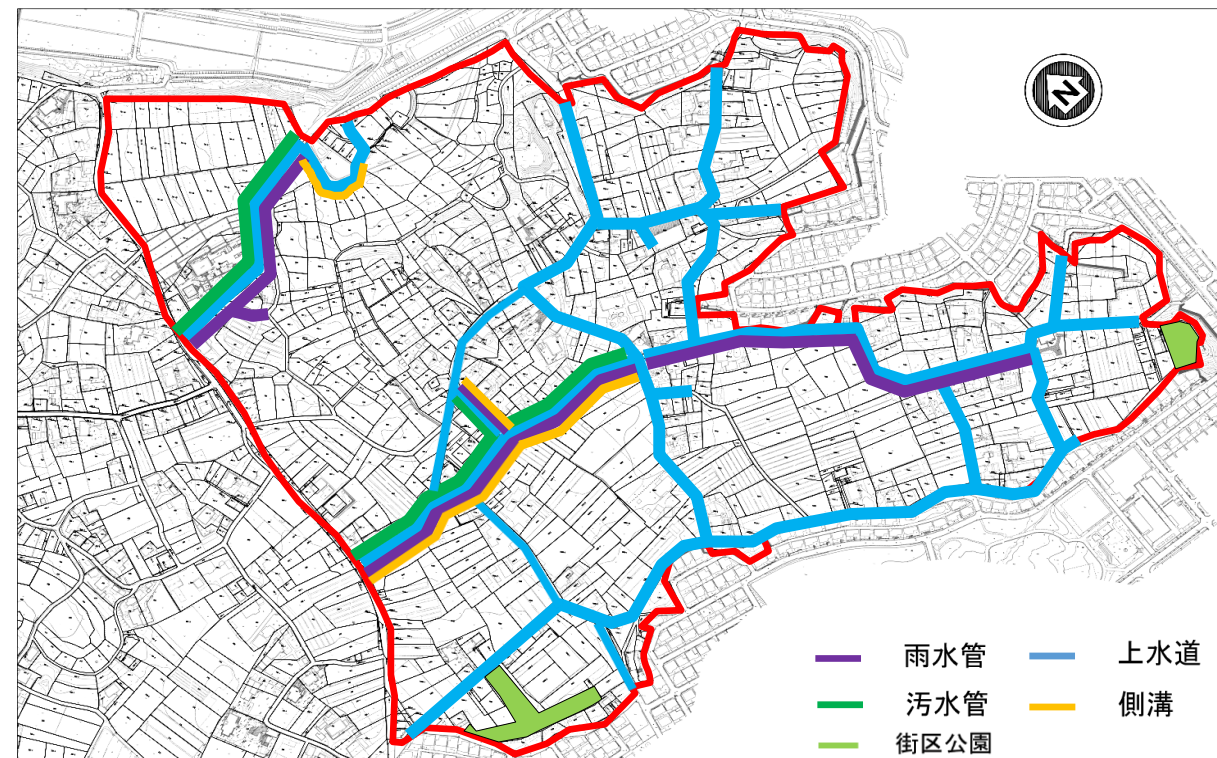

## 令和4年度の大室東地区公共施設整備について

令和4年度も引き続き、下水道の整備や道路側溝の整備を実施しています。

施工箇所や施工内容については、下図をご参照ください。

※第14号でお知らせした工事箇所に一部変更があります。

## 現在の公共施設整備状況について

令和5年2月現在の公共施設整備状況をお知らせします。平成29年度より大室東地区公共施設整備計画に基づき、整備を進めて参りました。令和5年2月現在では下図のとおり、当初計画していた上水道整備が完了し、雨水管や污水管、道路側溝の整備が進んでいます。引き続き下水道及び道路側溝の完成を目指して、工事を進めて参りますので、ご理解とご協力をお願い申し上げます。

### 公共施設整備状況図面（令和5年2月現在）