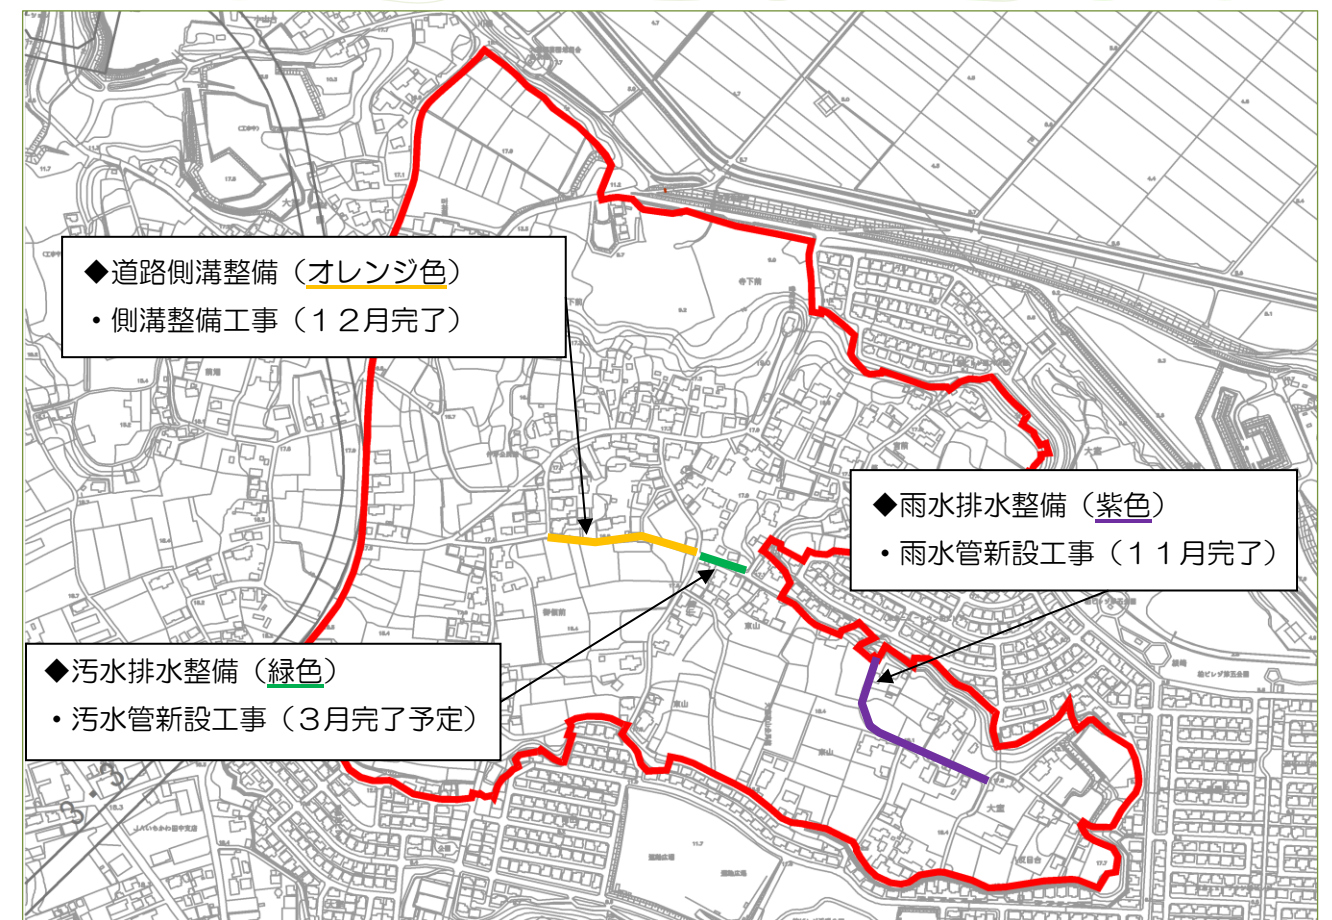

問合せ先（上下水道局料金課）

- ◆電話番号 04-7167-1409
- ◆ホームページ <https://www.city.kashiwa.lg.jp/ryokin/living_environment/gesui/futankin.html>

水道引き込み時の費用負担について

新しく水道を引く人が増えると、その需要をまかなうために水源施設等の拡張整備をしなければなりません。そのためには多くの建設投資が必要になります。現在水道を引いている人と、これから水道を引く人との負担の公平を図るため、建設投資の一部を、その利用割合に応じて負担していただくのが給水申込納付金です。

新しく水道を引いたり、大きい水道メーターの口径に取り替えるときは、給水申込納付金と工事に伴う費用が必要になります。（※これらの費用は全て自己負担です。）

給水申込納付金や柏市指定給水装置工事業業者等の詳細につきましては、次の問合せ先でご確認ください。

問合せ先（上下水道局給排水課）

- ◆電話番号 04-7167-1434
- ◆ホームページ <https://www.city.kashiwa.lg.jp/kyuhaisui/jigyosha/jousui/kyusui/nofukin.html>

支障物の撤去について

大室東地区の公共施設整備を進めるにあたり、工事に支障となる道路越境物（庭木、塀、庭石、コンクリート等）を撤去する必要があります。（※撤去に係る費用は全て個人負担です。）支障物の撤去についてご理解とご協力をお願いします。

本誌の内容について、ご不明な点等がございましたら、お手数をおかけいたしますが、右記の問合せ先までご連絡ください。

【問合せ先】

柏市 都市部 北部整備課
担当：野澤、御園生、花塚、渡辺
TEL：04-7167-1249（直通）
所在：〒277-0005 千葉県柏市柏 255
E-mail：hokubuseibi@city.kashiwa.chiba.jp

大室東地区

まちづくり情報誌

第15号 令和5年2月発行

日頃から、柏市行政へのご理解とご協力をいただき、ありがとうございます。

本誌では大室東地区の現状や今後の予定、市からのお知らせ等について、地区内の皆様に情報を提供しています。

第15号となる本号では、「令和4年度の大室東地区公共施設整備について」、「現在の公共施設整備状況について」、「柏たなか駅前公園内菜園運営サポーターの募集について」そして「たなか公園について」お知らせいたします。

今後も大室東地区の計画的な公共施設整備を進めてまいりますので、皆様のご理解とご協力をお願いいたします。

令和4年度の大室東地区公共施設整備について

令和4年度も引き続き、下水道の整備や道路側溝の整備を実施しています。

施工箇所や施工内容については、下図をご参照ください。

※第14号でお知らせした工事箇所に一部変更があります。

令和4年度（令和4年4月～令和5年3月）の工事