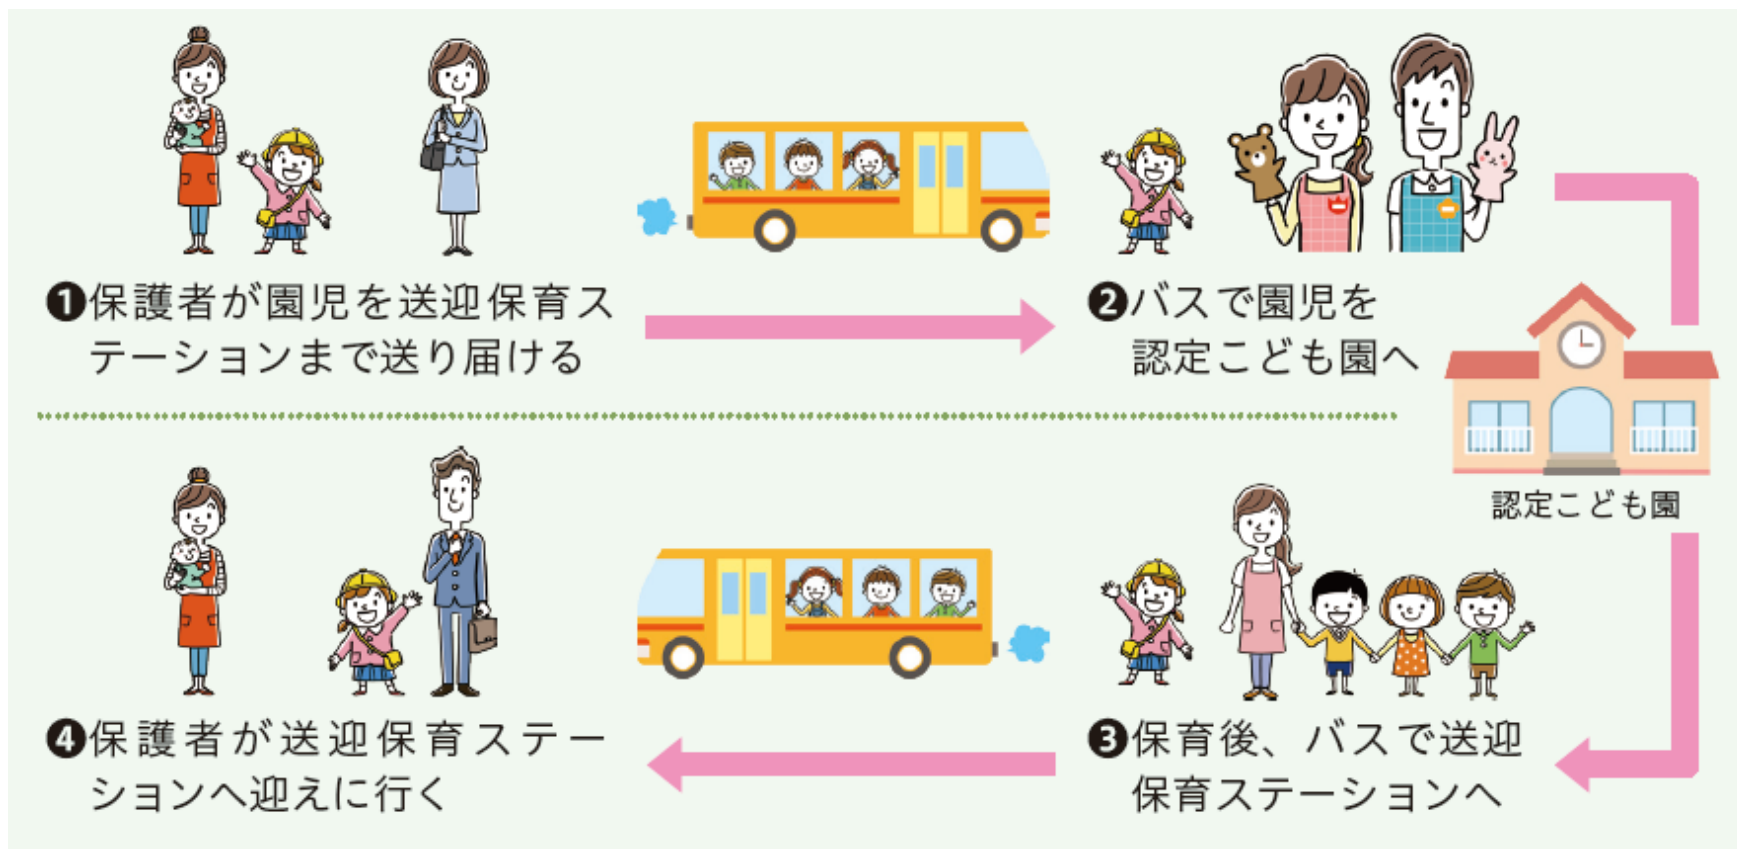

## ◆ 開設日時

月曜日～土曜日(祝日及び年末年始を除く)  
午前9時30分～午後4時30分  
※日曜日は開放日として、未就学児親子の  
自由利用に供する。

## ◆ 利用対象者

乳幼児 及び 乳幼児の保護者、妊婦とその介助者

こどもは大好き  
＼電車も見られます！

# 柏駅前送迎保育ステーションの開設

担当課：保育運営課

■ 柏市柏四丁目9番7号 ※旧そごう柏店アネックス館内

6階	・ 施設管理職員執務室
5階	・ 中高生世代の居場所事業
4階	・ こども図書スペース
3階	・ 送迎保育ステーション
2階	・ 妊娠子育て相談センター (母子健康手帳交付・相談・伴走型支援)
1階	・ 乳幼児一時預かり ・ 遊びの広場

オープン  
第1弾

## 柏駅前送迎保育ステーションが 3月18日オープン

送迎保育ステーションと園をバスで結び、直接園に行かなくても、朝の送り出しや帰りのお迎えができる

送迎ステーションで子どもの園での様子を聞いたり、子育ての相談をしたりできる