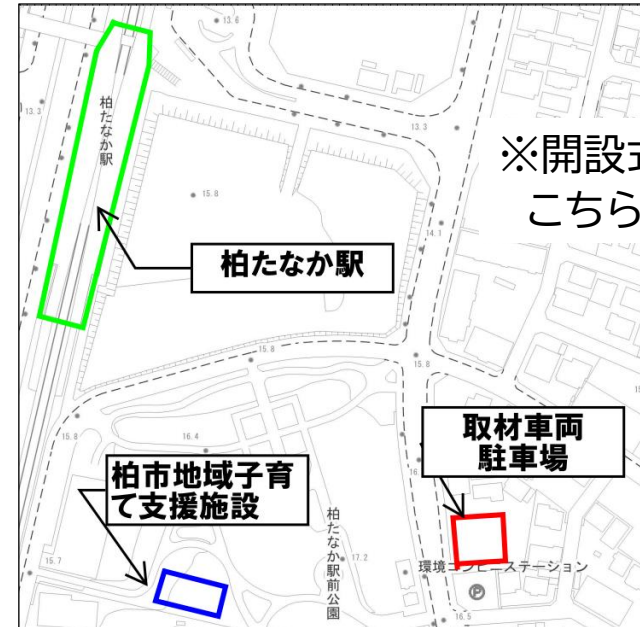

◆ 場所

柏たなか駅前
「セナリオハウスパーク柏たなか」公園内
(柏市大室1丁目4番)

◆ 開設日時

月曜日～土曜日(祝日及び年末年始を除く)
午前9時30分～午後4時30分
※日曜日は開放日として、未就学児親子の
自由利用に供する。

◆ 利用対象者

乳幼児 及び 乳幼児の保護者、妊婦とその介助者