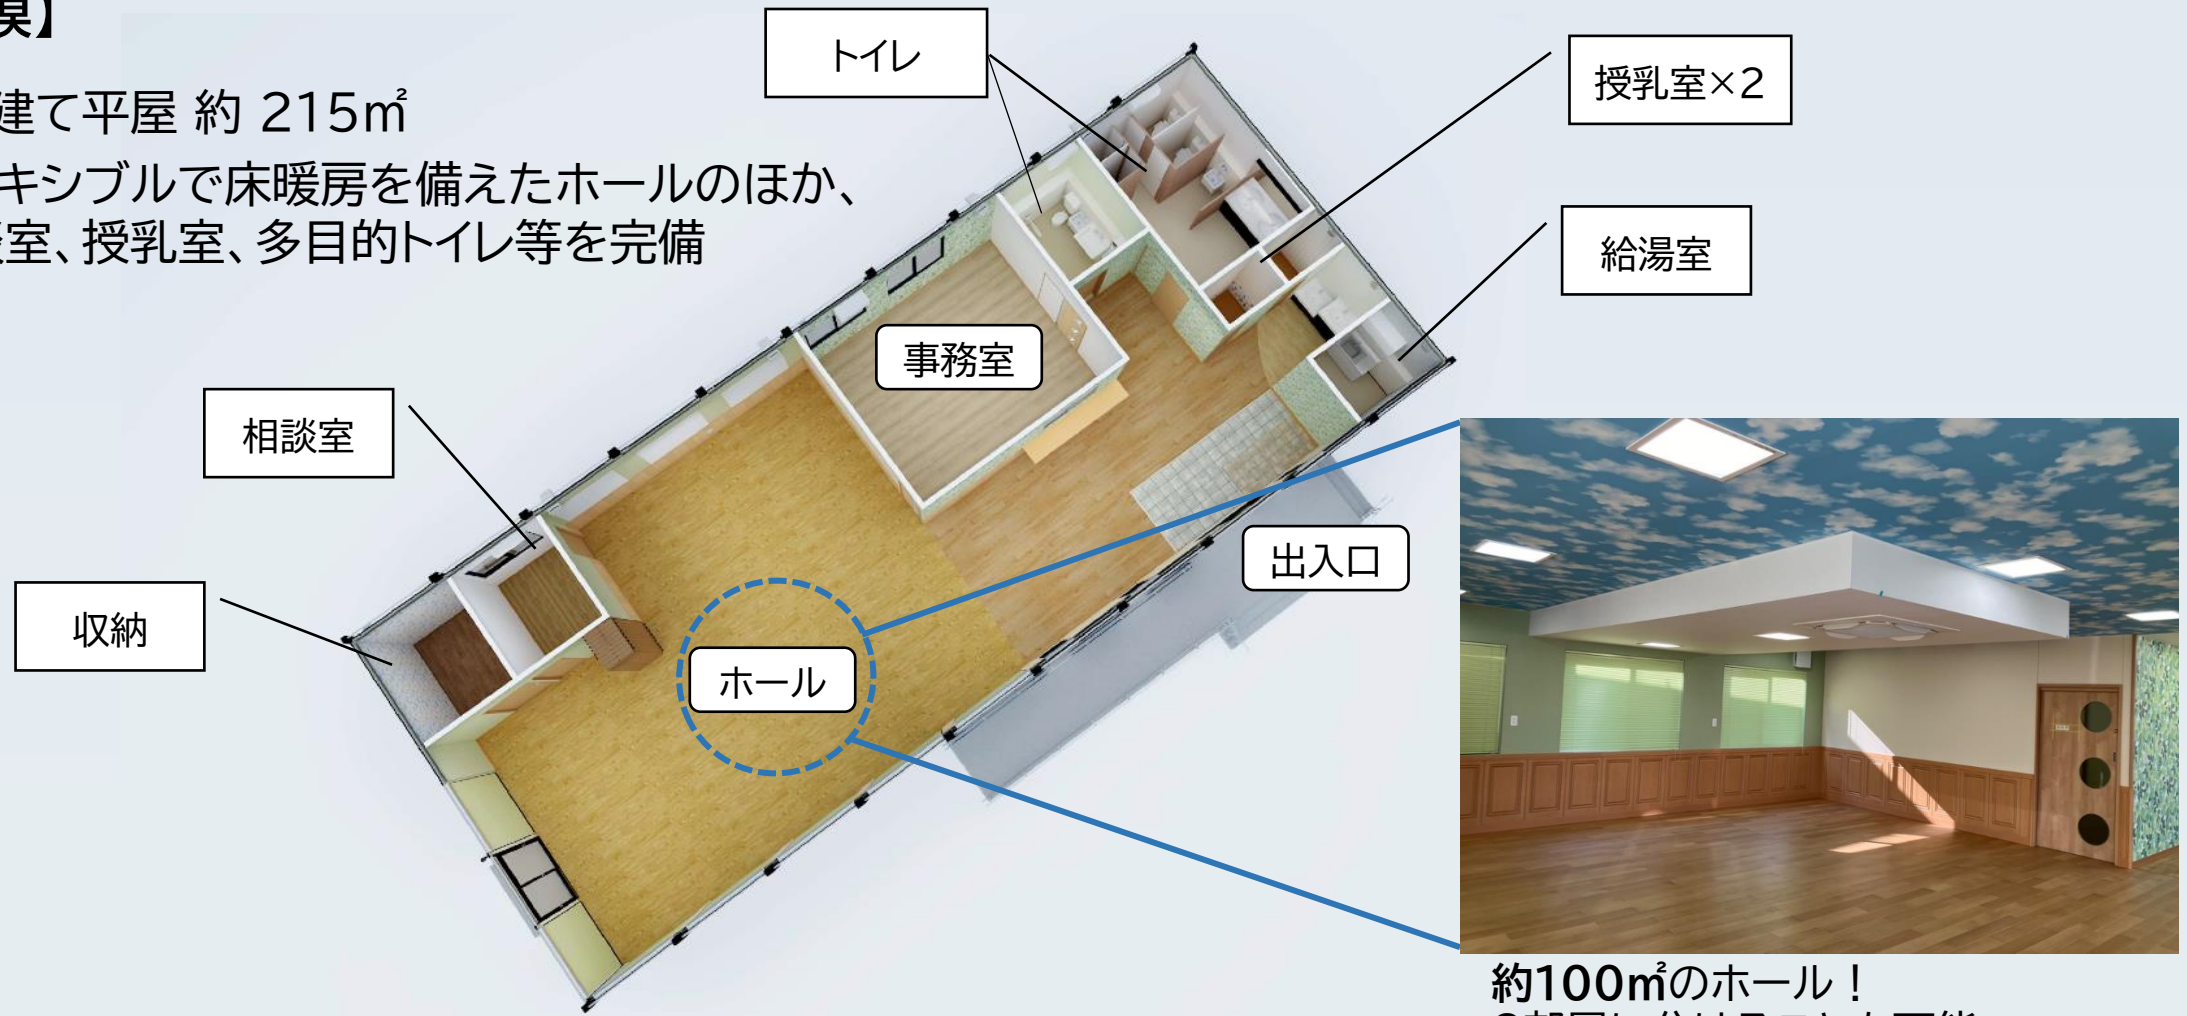

## 【規模】

1階建て平屋 約 215㎡

フレキシブルで床暖房を備えたホールのほか、  
相談室、授乳室、多目的トイレ等を完備

約100㎡のホール！  
2部屋に分けることも可能

柏市地域子育て支援施設内