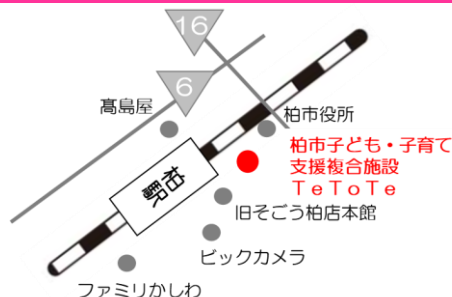

場所

柏市ホームページ

詳細は二次元コードのリンク先をご確認ください。

【お問い合わせ先】 各園 または 柏市保育運営課 (電話 04-7167-1137)