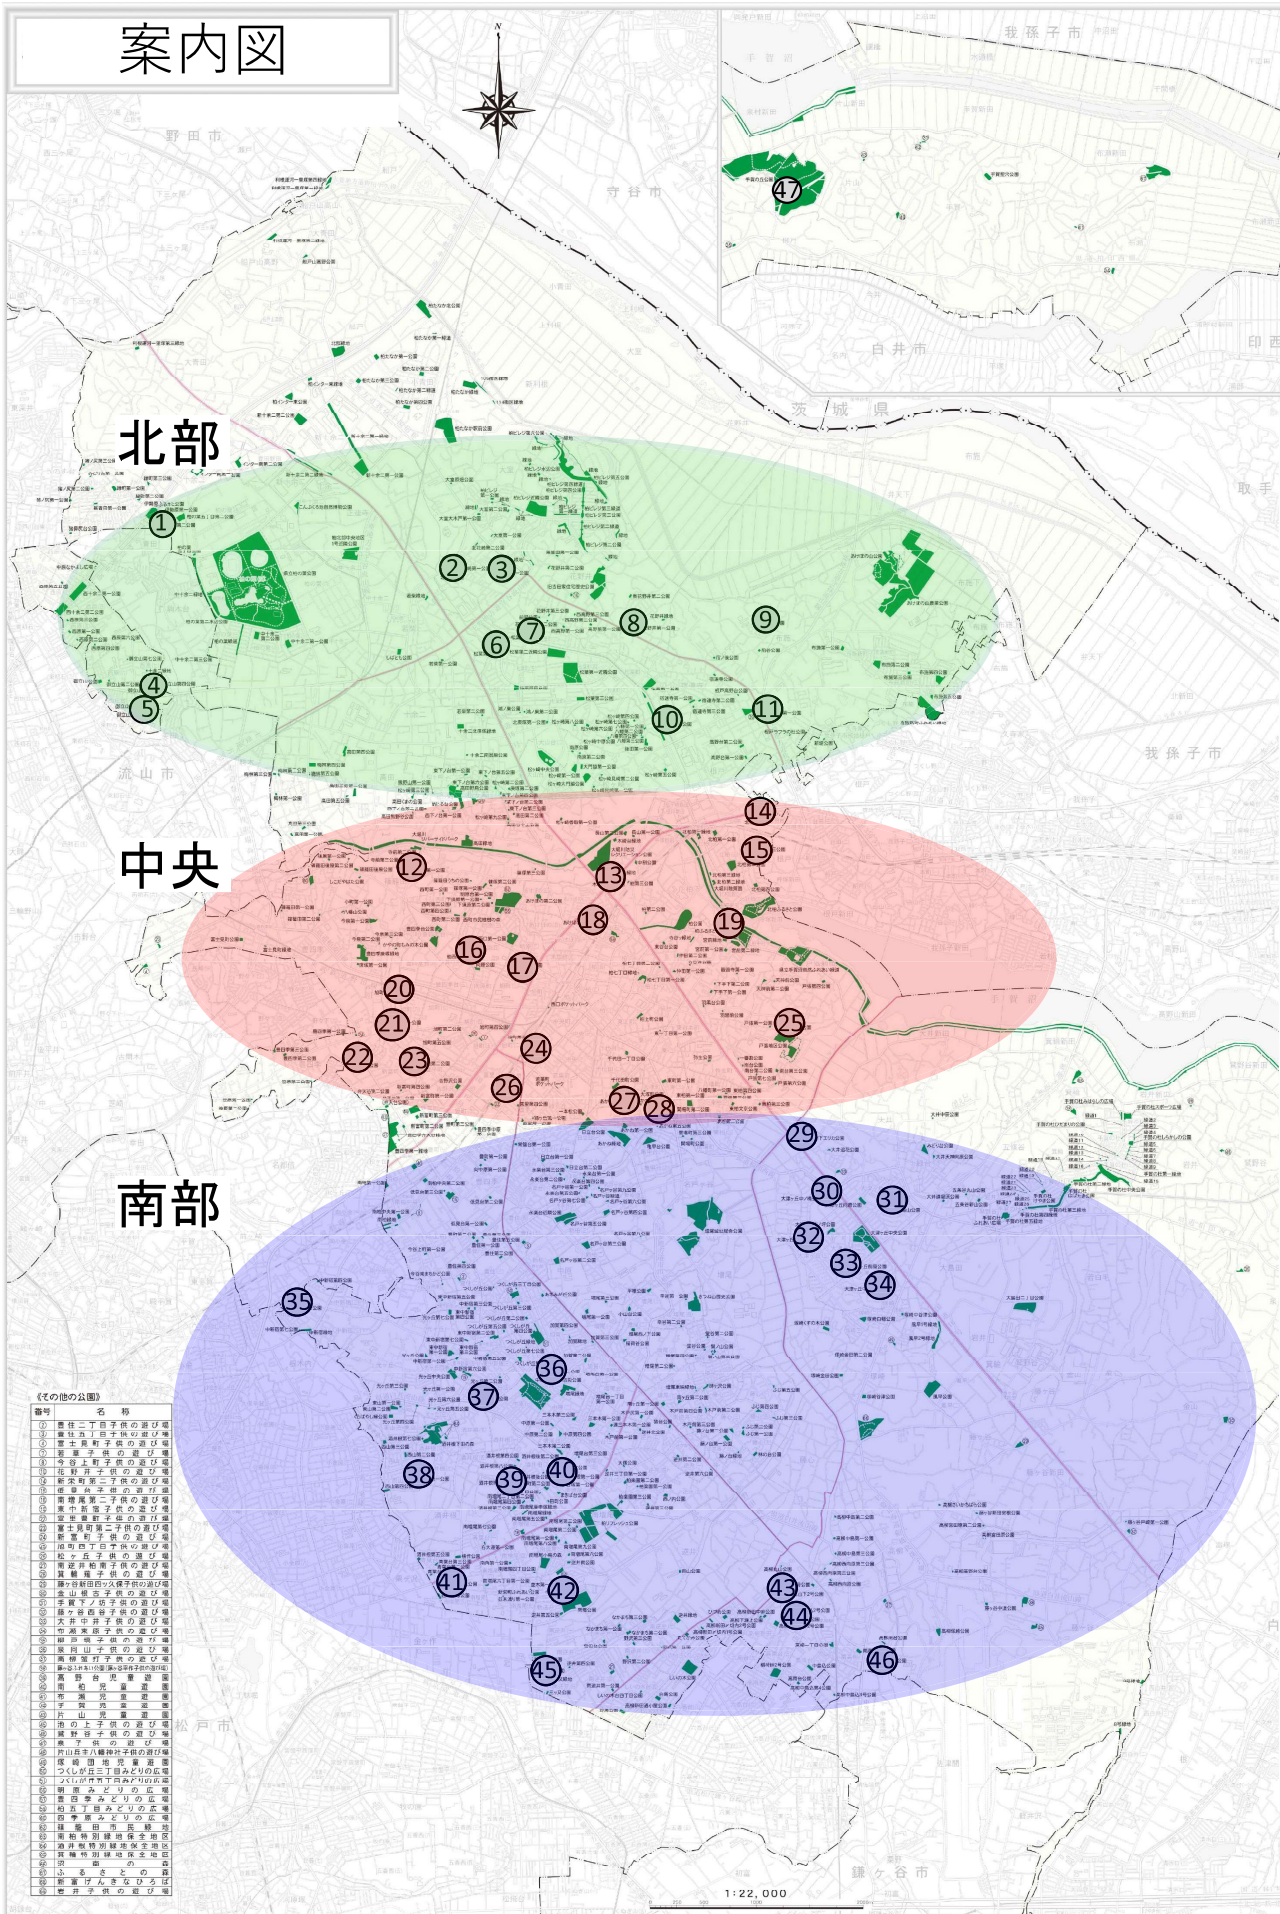

案内図

別表参照

別表

No.	公園名	更新対象遊具	エリア
1	伊勢原第二公園	滑り台	北部
2	北花崎第一公園	滑り台	北部
3	花野井第一公園	鉄棒	北部
4	御立山第三公園	滑り台	北部
5	御立山第六公園	鉄棒	北部
6	松葉第五公園	滑り台・雲梯	北部
7	松葉第六公園	ジャングルジム	北部
8	東花野井第一公園	滑り台	北部
9	堂ノ下公園	滑り台	北部
10	松葉第二公園	滑り台	北部
11	根戸第一公園	鉄棒	北部
12	寺前第一公園	雲梯	中央
13	木崎台第一公園	ジャングルジム	中央
14	北柏台公園	鉄棒	中央
15	北柏第三公園	鉄棒	中央
16	柏西口第二公園	滑り台	中央
17	柏西口第三公園	鉄棒	中央
18	あけぼの公園	ジャングルジム	中央
19	柏ふるさと公園	中型複合遊具	中央
20	旭町公園	ブランコ	中央
21	豊上町第一公園	鉄棒	中央
22	笹原第四公園	中型複合遊具	中央
23	豊上町第二公園	ジャングルジム	中央
24	泉町公園	滑り台	中央
25	戸張第五公園	ジャングルジム	中央
26	富里第二公園	滑り台	中央
27	あかね第二公園	滑り台	中央
28	あかね第三公園	滑り台	中央
29	大井浅間下エリカ公園	滑り台	南部
30	大津ヶ丘中ノ橋公園	滑り台	南部
31	大津ヶ丘殿山公園	滑り台	南部
32	大津ヶ丘南田公園	滑り台	南部
33	大津ヶ丘前原公園	滑り台	南部
34	大津ヶ丘中谷津公園	滑り台	南部
35	中新宿第二公園	滑り台	南部
36	加賀第一公園	滑り台	南部
37	中原第三公園	雲梯	南部
38	西山第一公園	滑り台	南部
39	酒井根第三公園	滑り台	南部
40	酒井根第一公園	滑り台	南部
41	西一里塚第二公園	雲梯	南部
42	小新山第一公園	滑り台	南部
43	高柳丸山下2号公園	滑り台	南部
44	稲荷峠2号公園	雲梯	南部
45	逆井第一公園	滑り台・雲梯	南部
46	高柳南公園	滑り台	南部
47	手賀の丘公園	ロープウェイ・特別遊具2基	南部