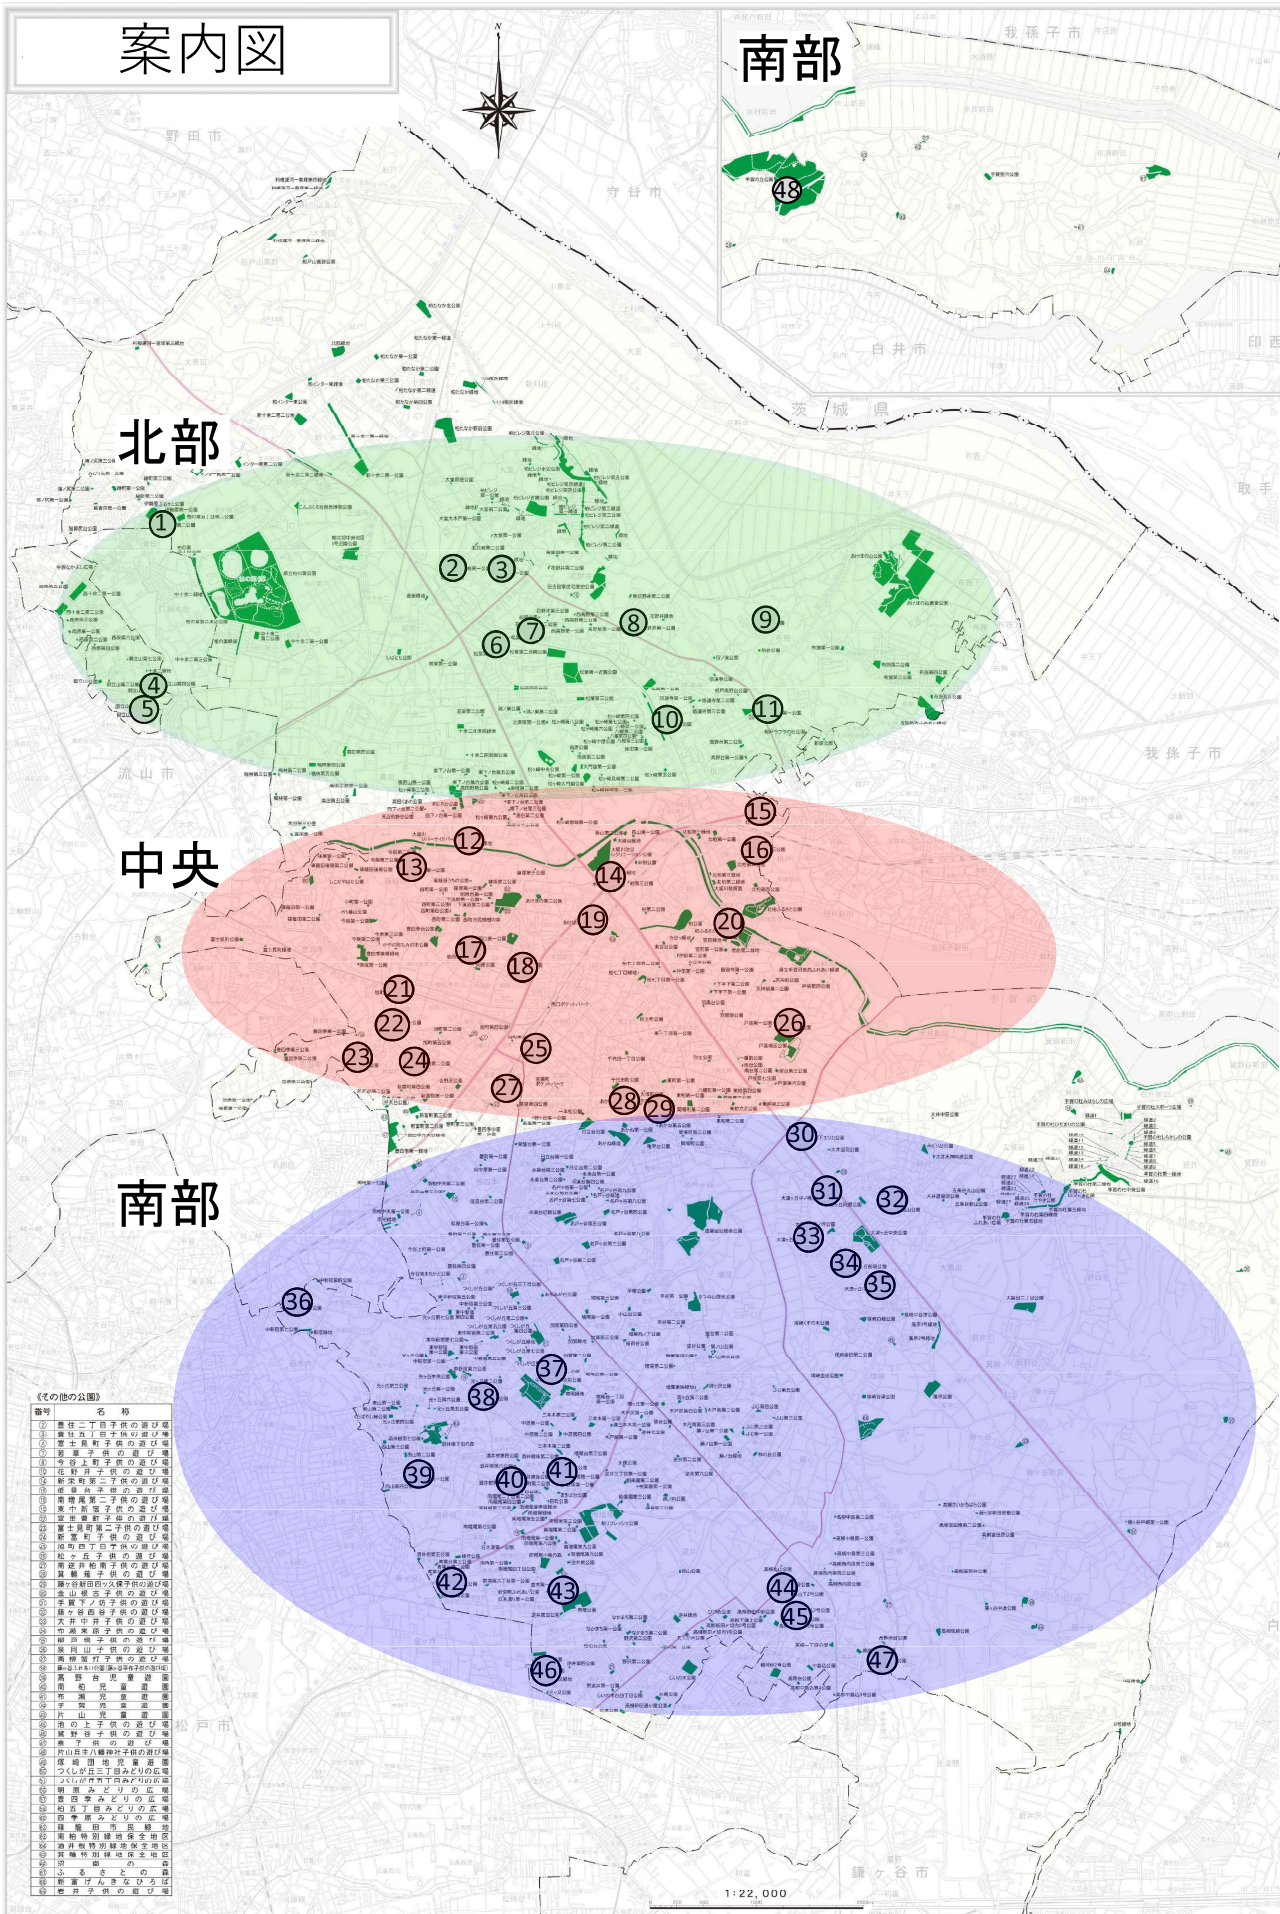

# 案内図

別表参照

## 別表

No.	公園名	更新対象遊具	エリア
1	伊勢原第二公園	滑り台	北部
2	北花崎第一公園	滑り台	北部
3	花野井第一公園	鉄棒	北部
4	御立山第三公園	滑り台	北部
5	御立山第六公園	鉄棒	北部
6	松葉第五公園	滑り台・雲梯	北部
7	松葉第六公園	ジャングルジム	北部
8	東花野井第一公園	滑り台	北部
9	堂ノ下公園	滑り台	北部
10	松葉第二公園	滑り台	北部
11	根戸第一公園	鉄棒	北部
12	高田緑地	その他	中央
13	寺前第一公園	雲梯	中央
14	木崎台第一公園	ジャングルジム	中央
15	北柏台公園	鉄棒	中央
16	北柏第三公園	鉄棒	中央
17	柏西口第二公園	滑り台	中央
18	柏西口第三公園	鉄棒	中央
19	あけぼの公園	ジャングルジム	中央
20	柏ふるさと公園	中型複合遊具	中央
21	旭町公園	ブランコ	中央
22	豊上町第一公園	鉄棒	中央
23	笹原第四公園	中型複合遊具	中央
24	豊上町第二公園	ジャングルジム	中央
25	泉町公園	滑り台	中央
26	戸張第五公園	ジャングルジム	中央
27	富里第二公園	滑り台	中央
28	あかね第二公園	滑り台	中央
29	あかね第三公園	滑り台	中央
30	大井浅間下エリカ公園	滑り台	南部
31	大津ヶ丘中ノ橋公園	滑り台	南部
32	大津ヶ丘殿山公園	滑り台	南部
33	大津ヶ丘南田公園	滑り台	南部
34	大津ヶ丘前原公園	滑り台	南部
35	大津ヶ丘中谷津公園	滑り台	南部
36	中新宿第二公園	滑り台	南部
37	加賀第一公園	滑り台	南部
38	中原第三公園	雲梯	南部
39	西山第一公園	滑り台	南部
40	酒井根第三公園	滑り台	南部
41	酒井根第一公園	滑り台	南部
42	西一里塚第二公園	雲梯	南部
43	小新山第一公園	滑り台	南部
44	高柳丸山下2号公園	滑り台	南部
45	稲荷峠2号公園	雲梯	南部
46	逆井第一公園	滑り台・雲梯	南部
47	高柳南公園	滑り台	南部
48	手賀の丘公園	ロープウェイ・特別遊具2基	南部