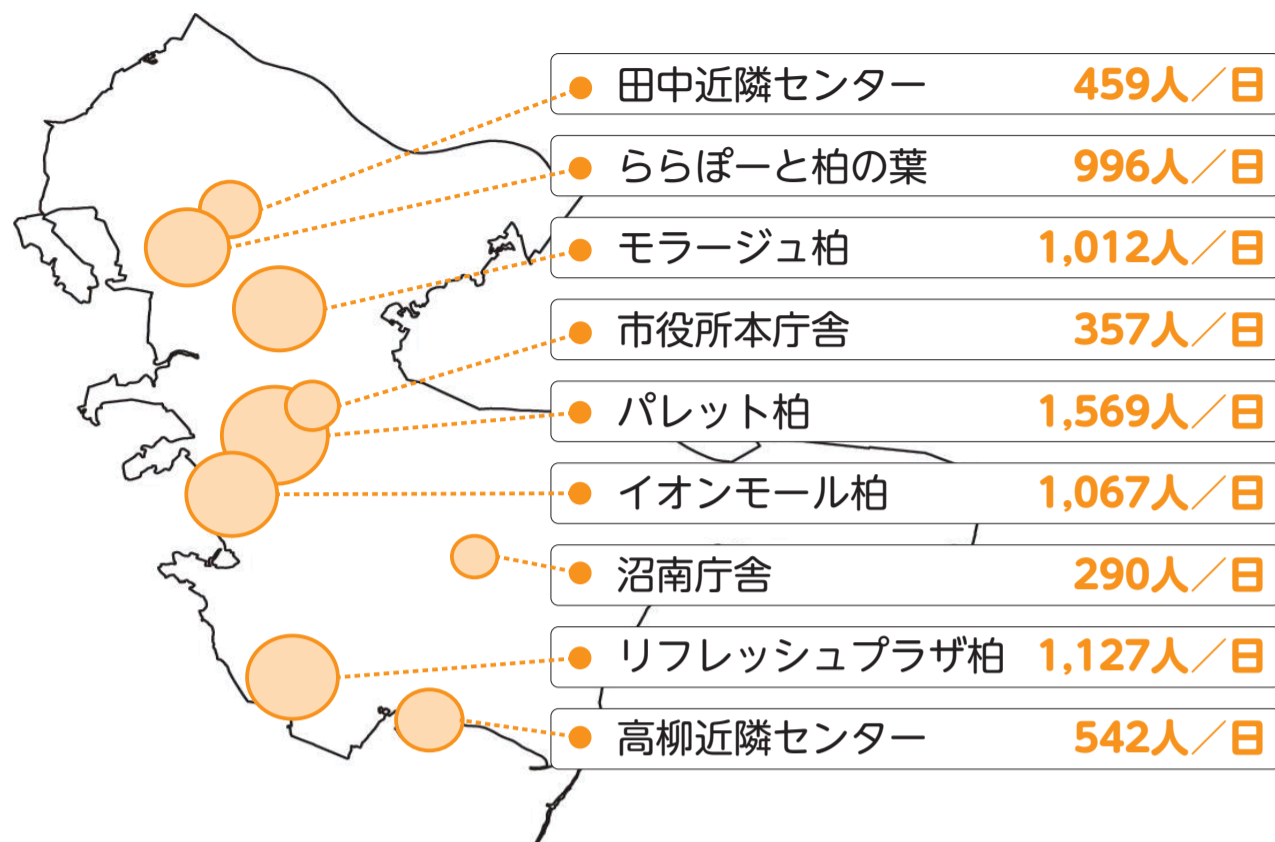

#### 市の顔

市の代表として、他の自治体と連携したり、友好を深めたりする。

色々重要な仕事があるんだなあ。そんな仕事をする市長を、私たちが選ぶんだね。

### 選挙公報を見て投票する人を選ぼう!

選挙の整理券が届いたけど、誰に投票すればいいかわからないんだよね・・・

整理券にQRコードがついてる!ここから柏市のツイッターが見られるんだ!

投票所の混雑状況とか選挙に関する案内を発信してるんだね。このURLから柏市のHPとか選挙公報も見られるみたい!

〇△△っていう人の主張は、私の思ってることを実現してくれそう!この人に投票してみようかな!

**柏を安全な街に!**

立候補者の政見を掲載する選挙公報は、柏市選管公式ツイッターや柏市ホームページで確認できるほか、新聞への折り込み、市の公共施設などでお配りしています。選挙公報を見て、候補者を選びましょう!

## 令和3年3月21日執行 千葉県知事選挙での期日前投票状況

左図の円は一日あたりの投票者数をわかりやすく示したもので、大きいほど投票者数が多いことを表しています。

円が小さい市役所本庁舎や沼南庁舎で投票を行うと、待ち時間や混雑を回避することができそうです。

市内9カ所に期日前投票所があります。詳細は、ホームページや投票所整理券を見てね。