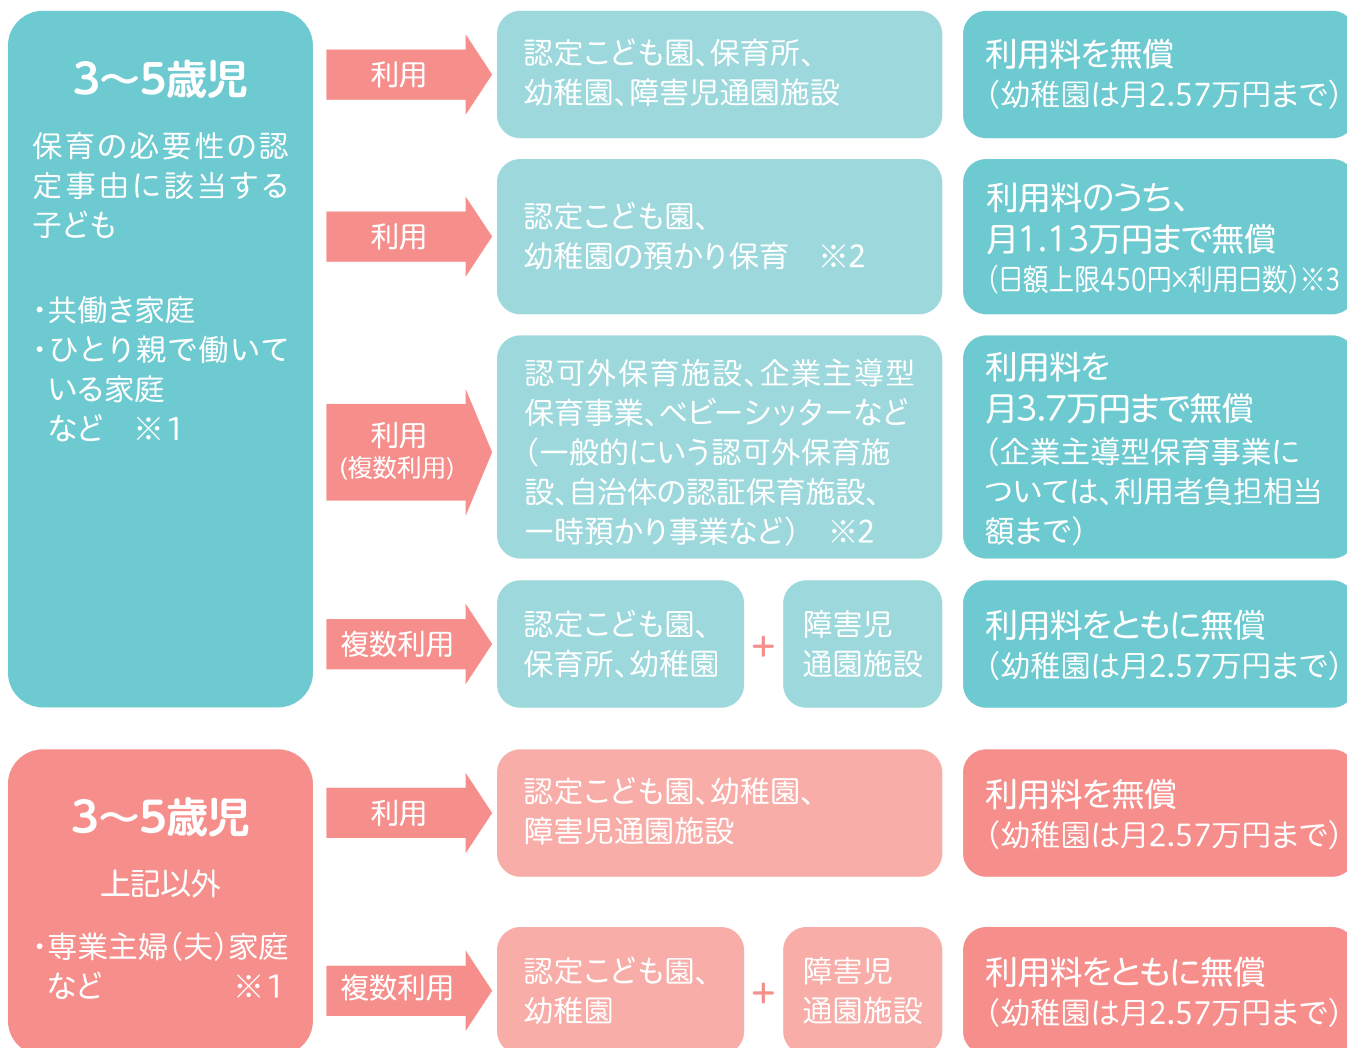

- ●対象年齢は、原則、小学校就学前の3年間です。
  無償化の対象範囲や上限額は、年齢や保育の必要性の認定の有無によって異なります。
  具体的な手続きなどについては、子育てサイト「はぐはぐ柏(P8)」をご覧ください。

- ※1 認定こども園、幼稚園の満3歳児クラスも対象
- ※2 認定こども園・幼稚園の預かり保育や認可外保育施設などを利用している場合、無償化の対象となるためには、保育の必要性の認定を受けることが必要となります。なお、満3歳児クラスについては、保育の必要性の認定を受けた住民税非課税世帯(同居祖父母等の所得割額合算対象世帯を除く)に限ります。
- ※3 利用日数に日額単価(450円)を乗じて計算した支給限度額(上限11,300円)と実際に支払った利用実績額を月毎に比較して、少ない方が支給額となります(長期休業期間中も同じです)。

(参考)ある月の支給額算定方法

- ●預かり保育の利用料として園に支払った額の月内総額:A円
- ●支給限度額:利用日数×日額単価(450円)=B円(上限:11,300円)
  ⇒A円とB円のうちいずれか小さい方を保護者に対して支給