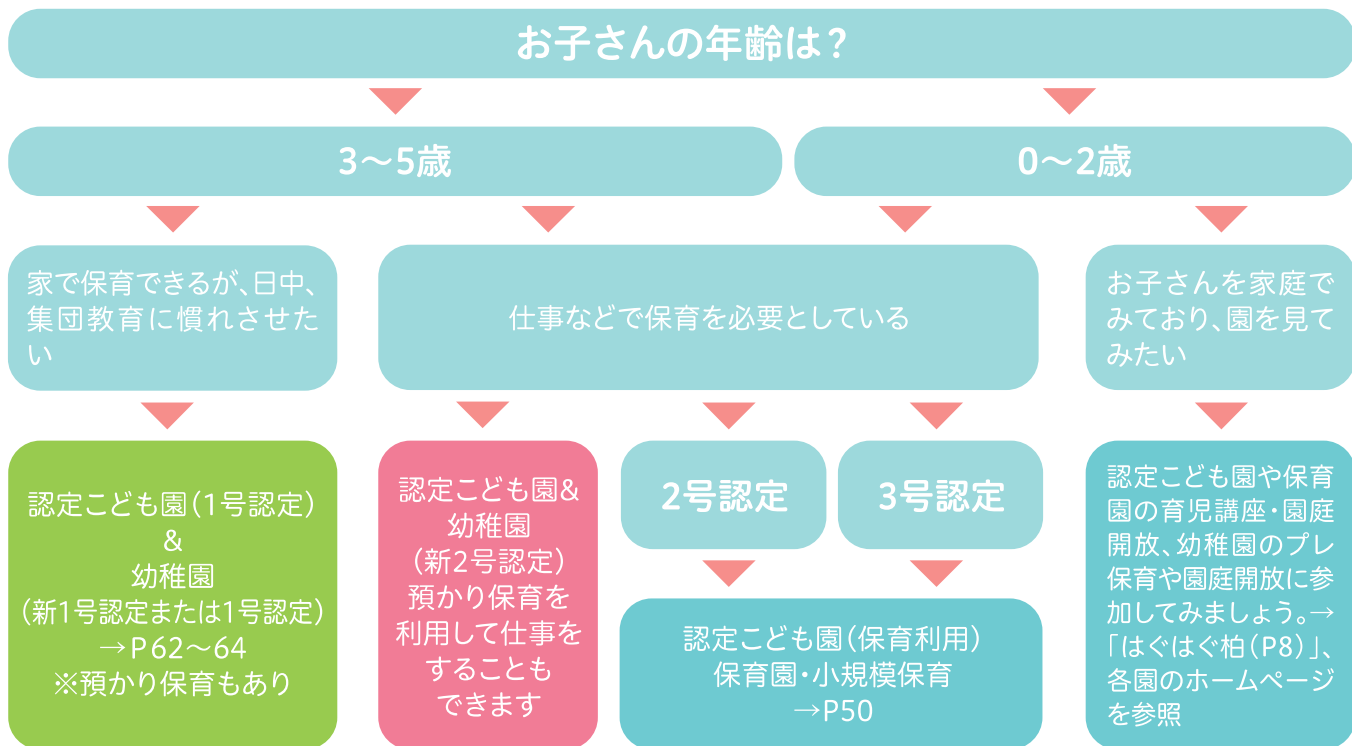

# 認定こども園・ 保育園・幼稚園など

## 認定こども園・保育園・幼稚園(P62～64へ)など

問 保育運営課 ☎7167-1137

「働いているので保育園に通わせたい」「そろそろ幼稚園に入園させたい」など、選択肢はさまざま。ご家庭のライフスタイルに合わせて、次のフローチャートで確認してみましょう。

|        |      | 7:00        | 10:00 | 14:00 | 18:00 | 19:00 |
|--------|------|-------------|-------|-------|-------|-------|
| 認定こども園 | 幼稚園  | 新1・2号<br>1号 | 預かり保育 | 教育時間  | 預かり保育 |       |
|        | 教育利用 | 1号          | 預かり保育 | 教育時間  | 預かり保育 |       |
|        | 保育利用 | 2号          | 保育時間  | 教育時間  | 保育時間  | 時間外保育 |
|        |      | 3号          | 保育時間  |       |       | 時間外保育 |
|        | 保育園  | 2・3号        | 保育時間  |       |       | 時間外保育 |

## POINT

どの施設も養護及び教育を一体的に行っています。

時間設定は、あくまで目安です。園により異なります。