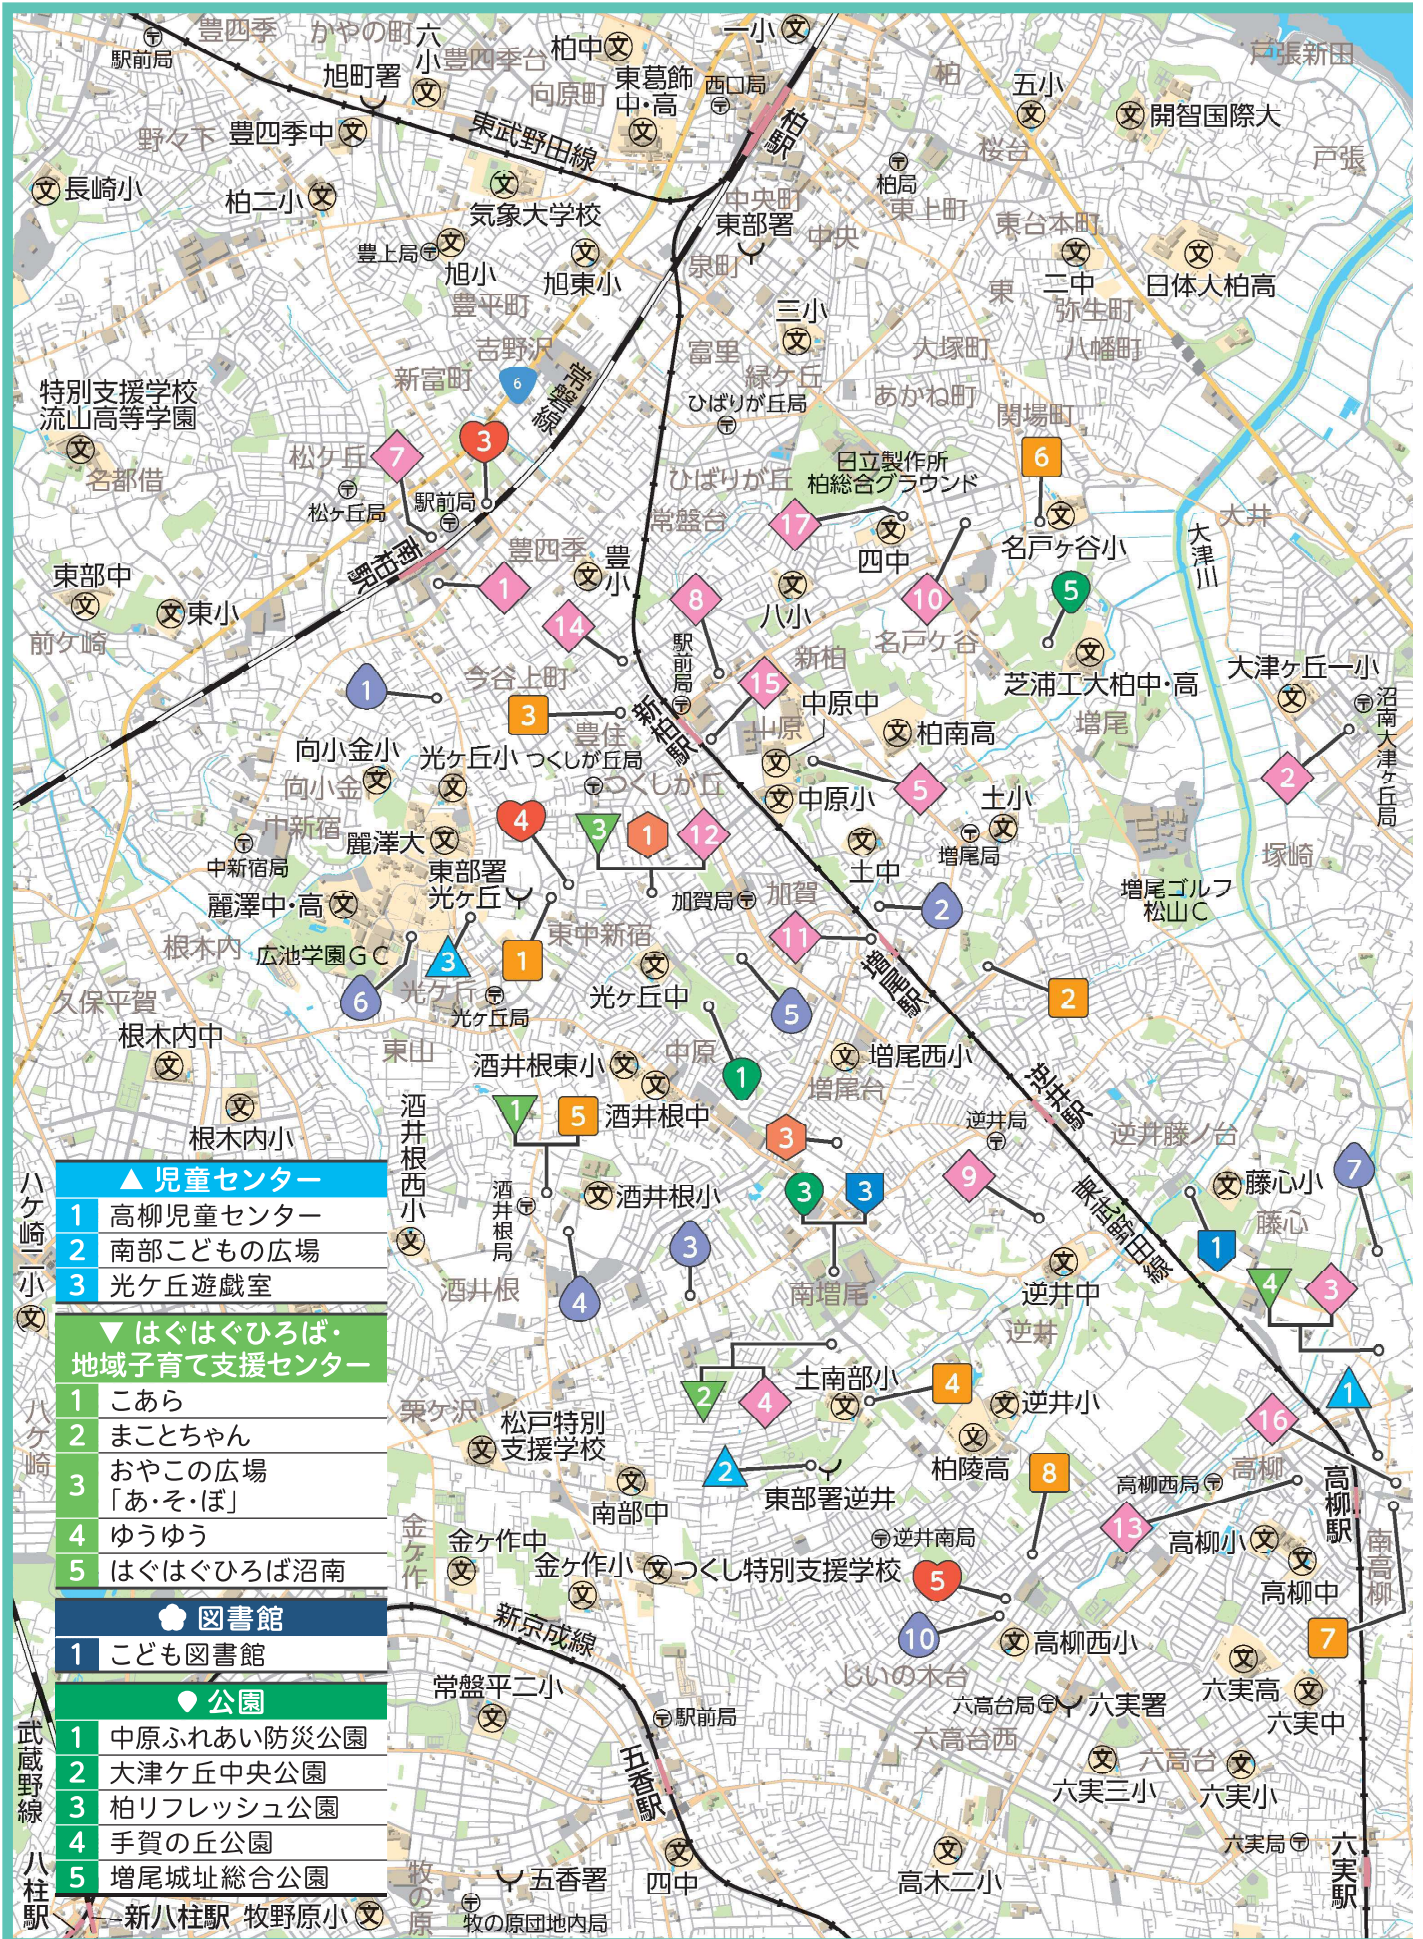

子育てマップ

南部・東部エリア

子育てマップ

- ▲ 児童センター**
 - 1 高柳児童センター
 - 2 南部こどもの広場
 - 3 光ヶ丘遊戯室
- ▼ はぐはぐひろば・地域子育て支援センター**
 - 1 こあら
 - 2 まことちゃん
 - 3 おやこの広場「あ・そ・ぼ」
 - 4 ゆうゆう
 - 5 はぐはぐひろば沼南
- 📖 図書館**
 - 1 こども図書館
- 🌳 公園**
 - 1 中原ふれあい防災公園
 - 2 大津ヶ丘中央公園
 - 3 柏リフレッシュ公園
 - 4 手賀の丘公園
 - 5 増尾城址総合公園

二次元コードを読み込むと、スマートフォン上でも柏市内のエリアの地図を見ることができます！

認定こども園・
保育園・幼稚園
等はこちら▶

その他の子育て
支援施設は
こちら▶