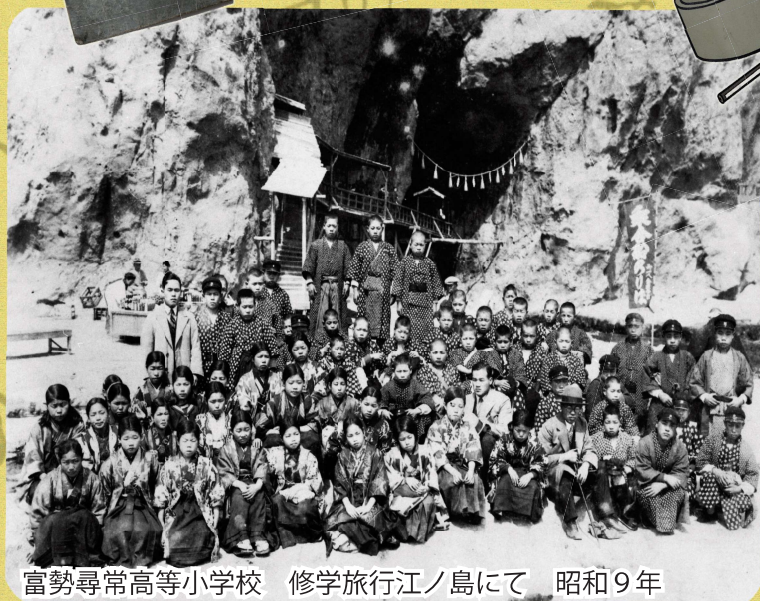

2022年は学制発布から150周年を迎えます。明治初期から戦前までの市内の小学校にスポットをあて、校舎の移り変わりや授業風景、児童の服装を懐かしい写真や教科書と共に振り返ります。

増尾尋常高等小学校 大正6年

手賀小学校 昭和15年

豊四季尋常高等小学校 明治43年

明治・大正時代の教科書に載っている算数の問題を出題します！お楽しみに♪

富勢尋常高等小学校 修学旅行江ノ島にて 昭和9年

増尾尋常高等小学校運動会 昭和9年