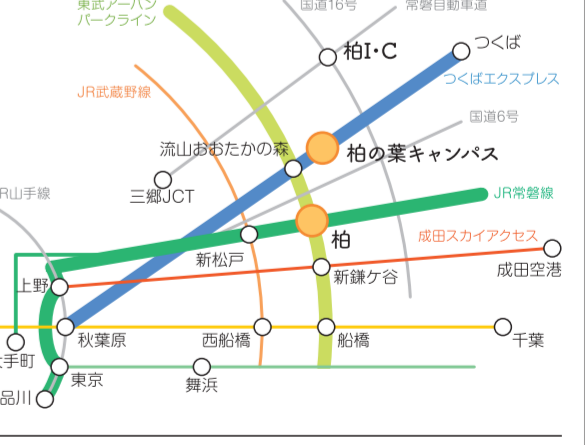

柏へのアクセス

- ●電車から柏へ：JR常磐線快速で約30分
- ●大手町から柏へ：東京メトロ千代田線で約45分
- ●成田空港から柏へ：成田スカイアクセス・東武アーバンパークラインで約50分
- ●秋葉原から柏の葉キャンパスへ：つくばエクスプレスで約30分
- ●バスで
- ●成田空港から柏(ザ・クレストホテル柏前)へ：約80分
- ●羽田空港から柏(ザ・クレストホテル柏前)へ：約80~100分

凡例

● 柏市境	○ レンタサイクル	⊕ 病院
● 高速道路	○ 市役所	⊕ 大学・短大
● 国道	○ 公園・庭園	⊕ 郵便局
● 県道	○ ホール・劇場・文化会館	⊕ 警察署
● 主要地方道	○ 城・城跡	⊕ 交番
● その他道路	○ ゴルフ場	⊕ 消防署
● JR線	○ 博物館・文学館・科学館	⊕ 官公署
● 観光スポット	⊕ 神社	⊕ 税務署
● 宿泊施設	⊕ 寺	⊕ 工場
● 温泉施設	⊕ 公立図書館	⊕ 墓地

この地図の作成に当たっては、国土院院長の承認を得て、同院発行の2万5千分の1地形図を使用した。(保証番号 平29情使-第419-GISMAP39261)