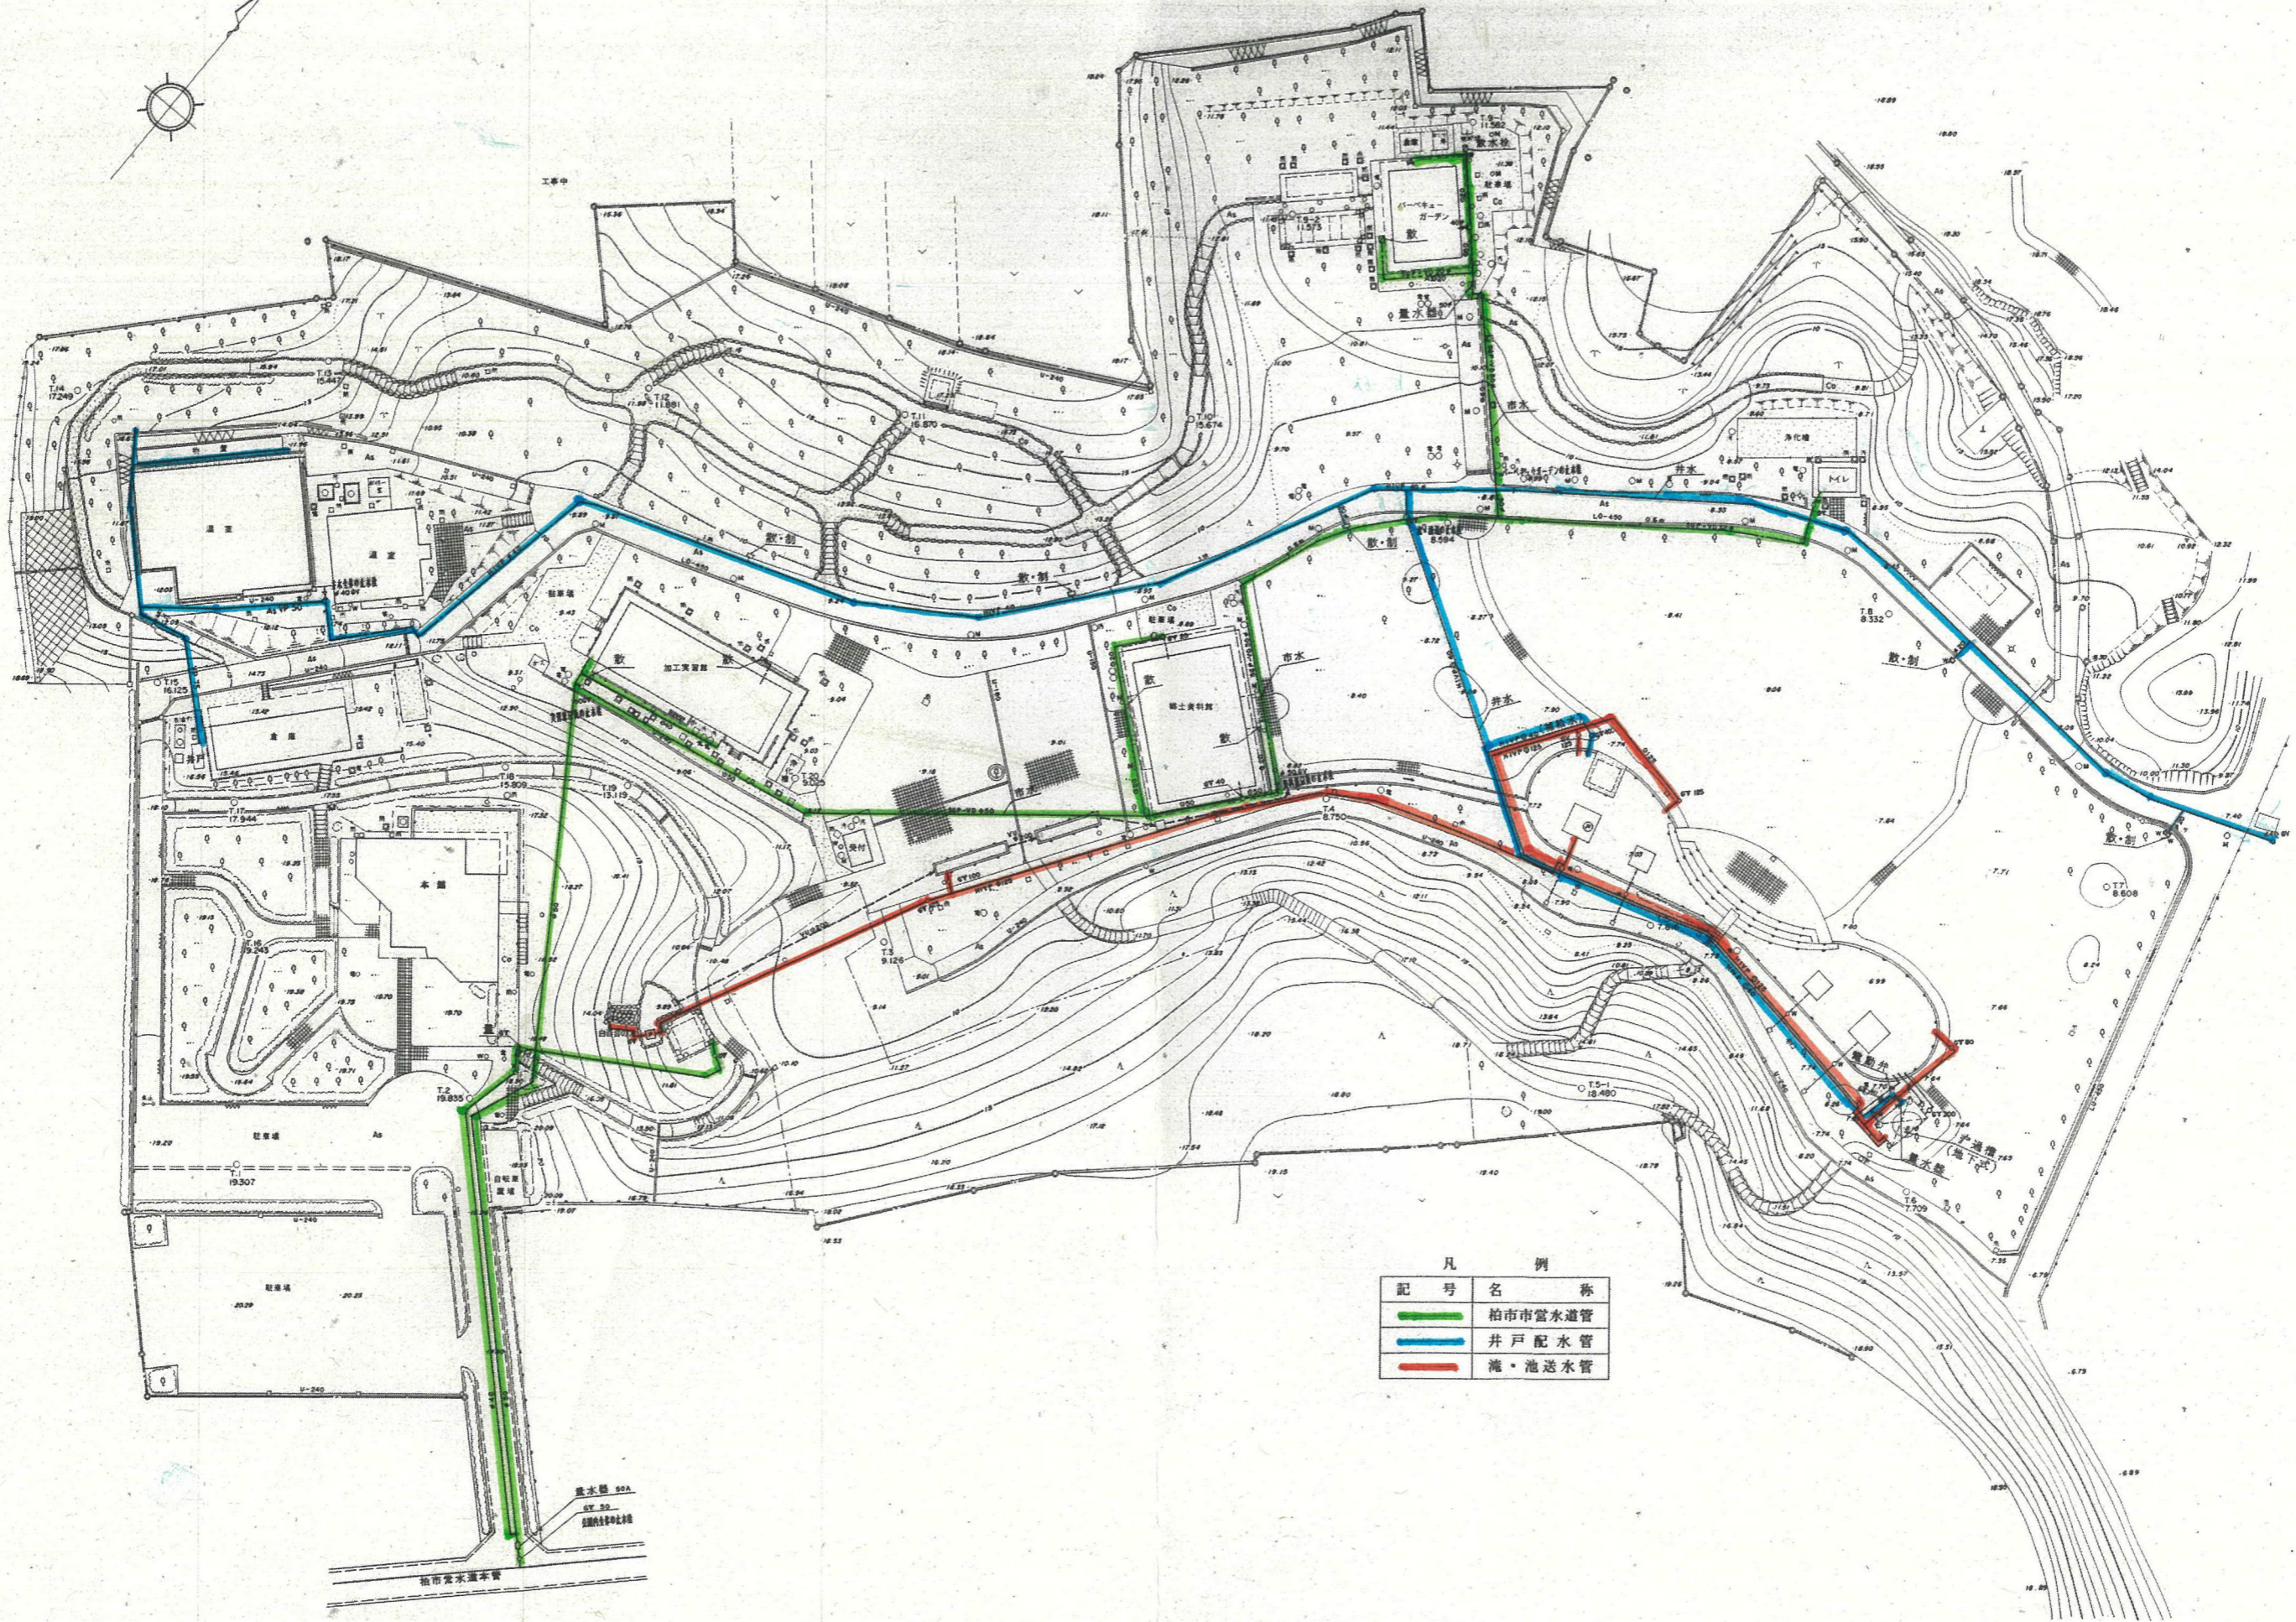

柏市あけぼの山農業公園（給水施設）竣工図 縮尺 1:500

凡 例

記号	名称
	柏市市営水道管
	井戸配水管
	滝・池送水管