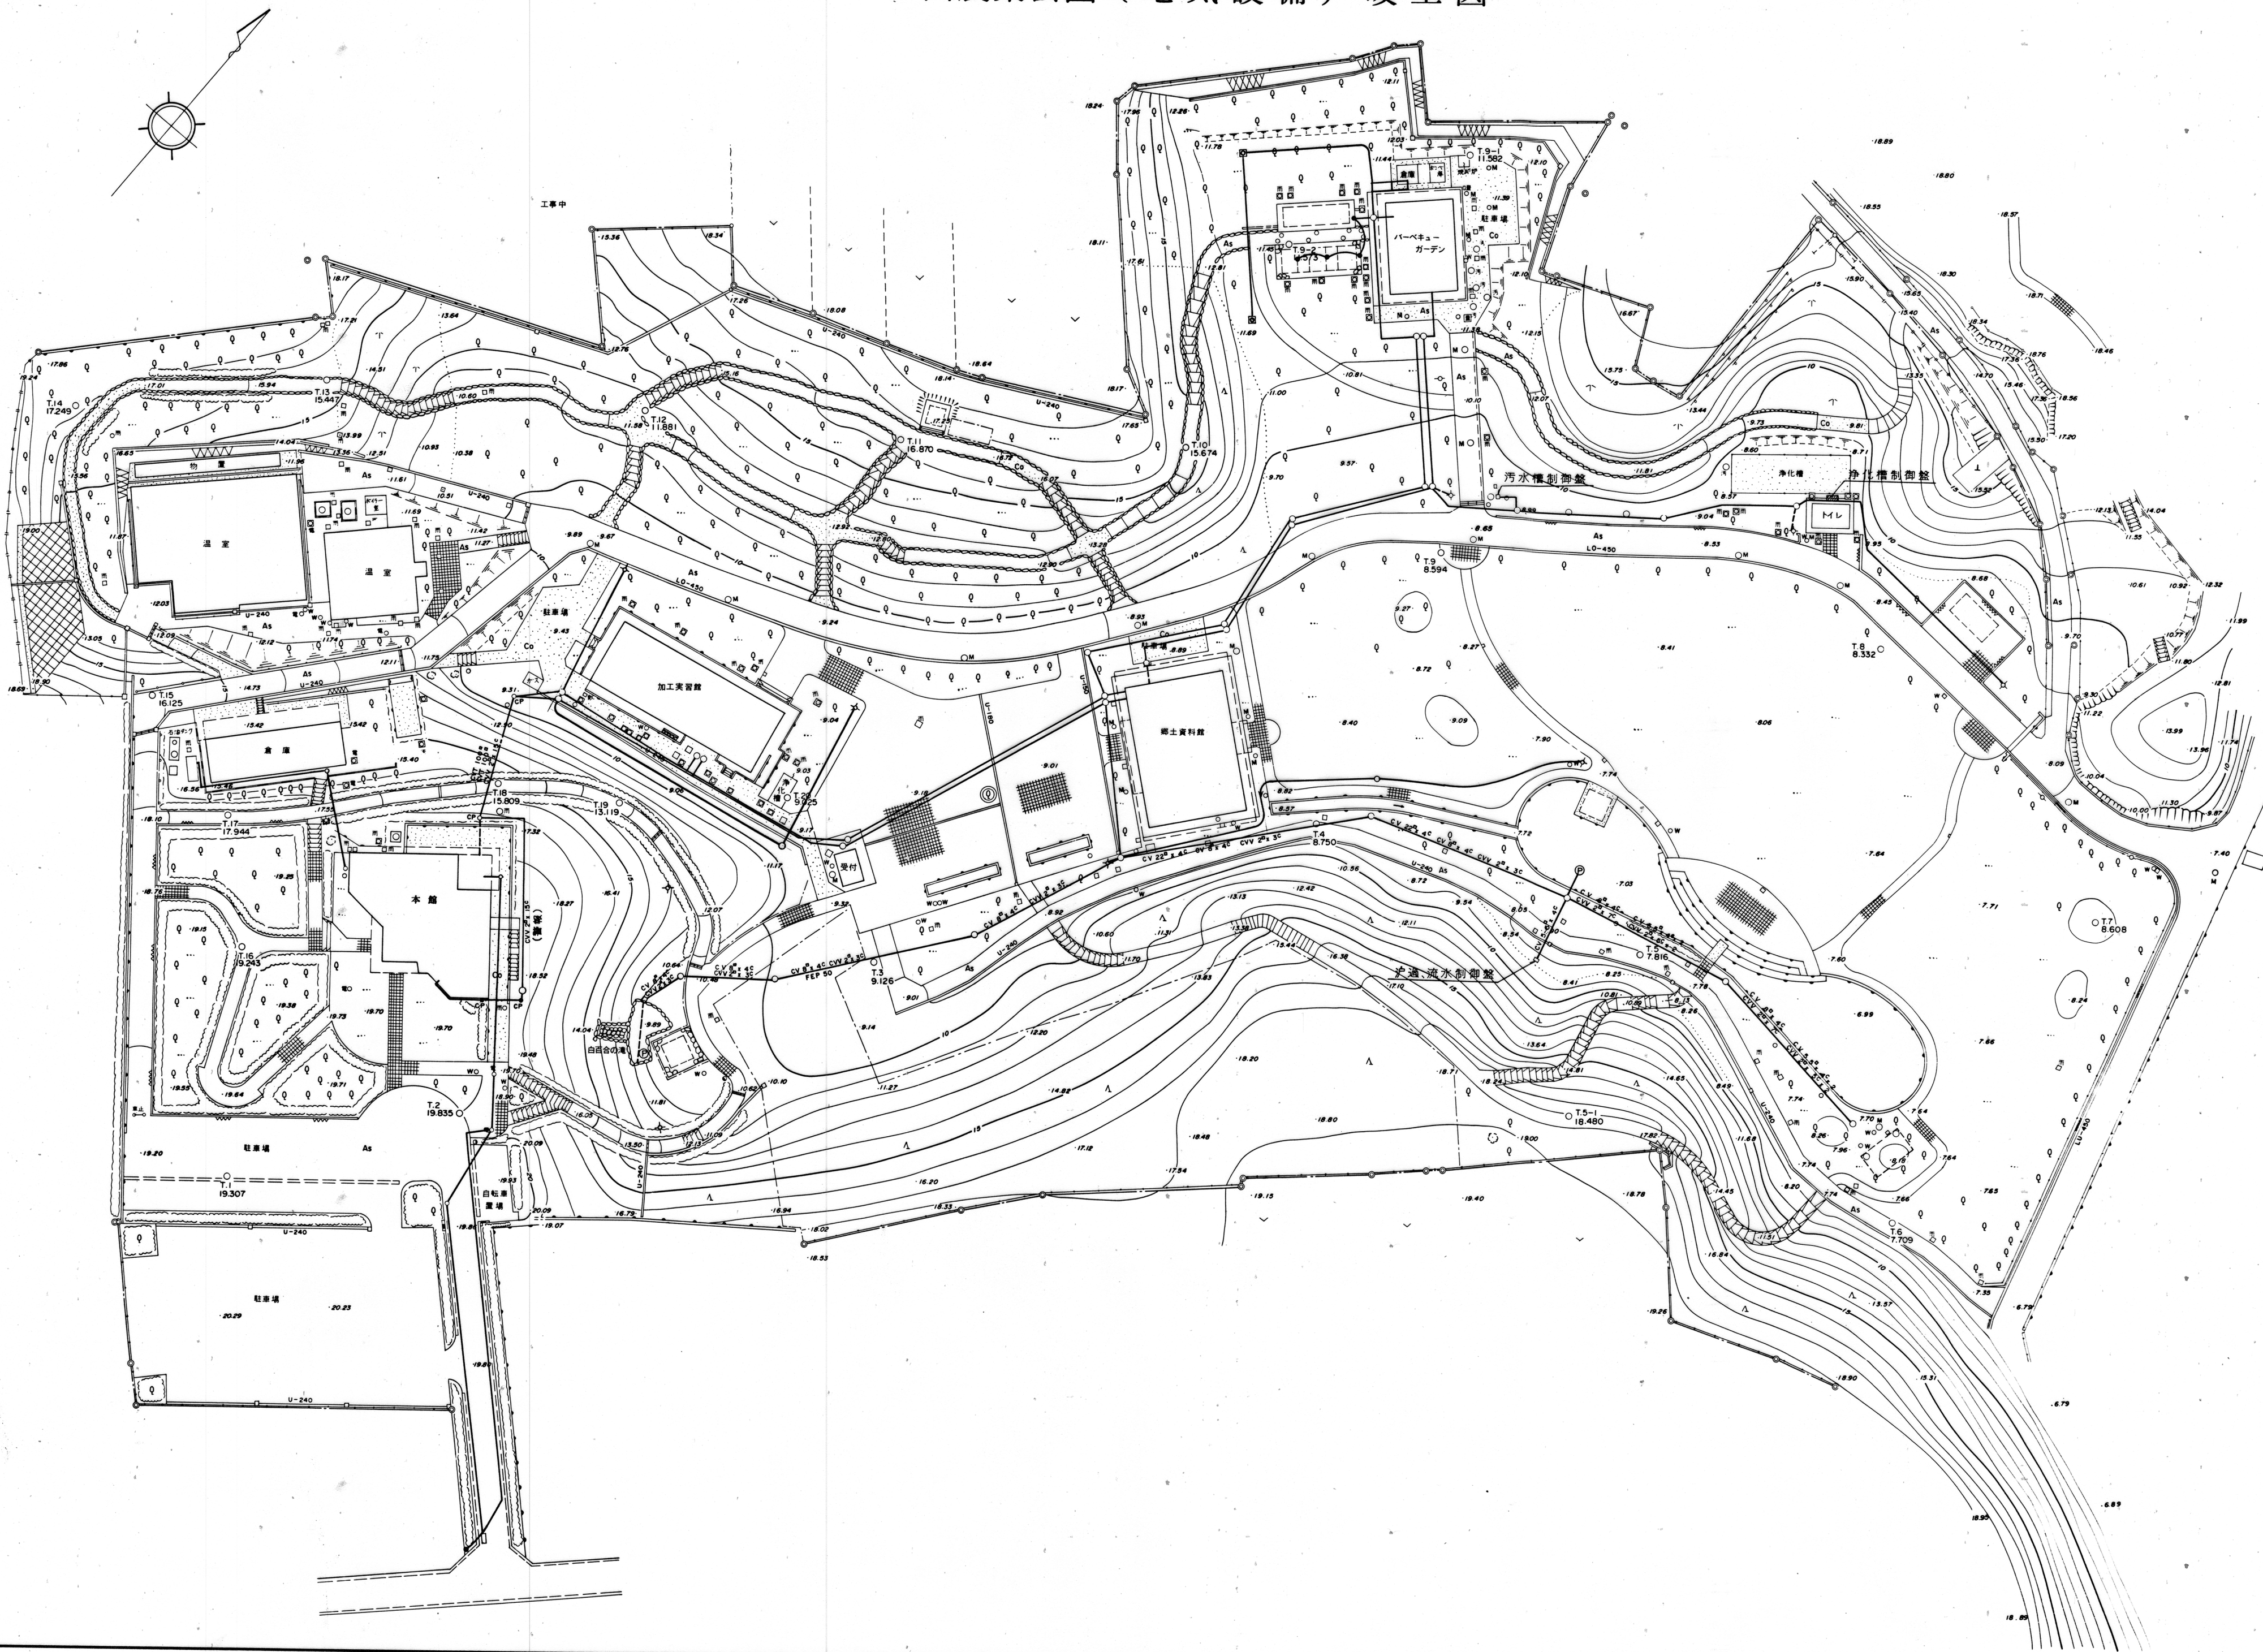

柏市あけぼの山農業公園（電気設備）竣工図

平成六年三月実測

作業者 未定