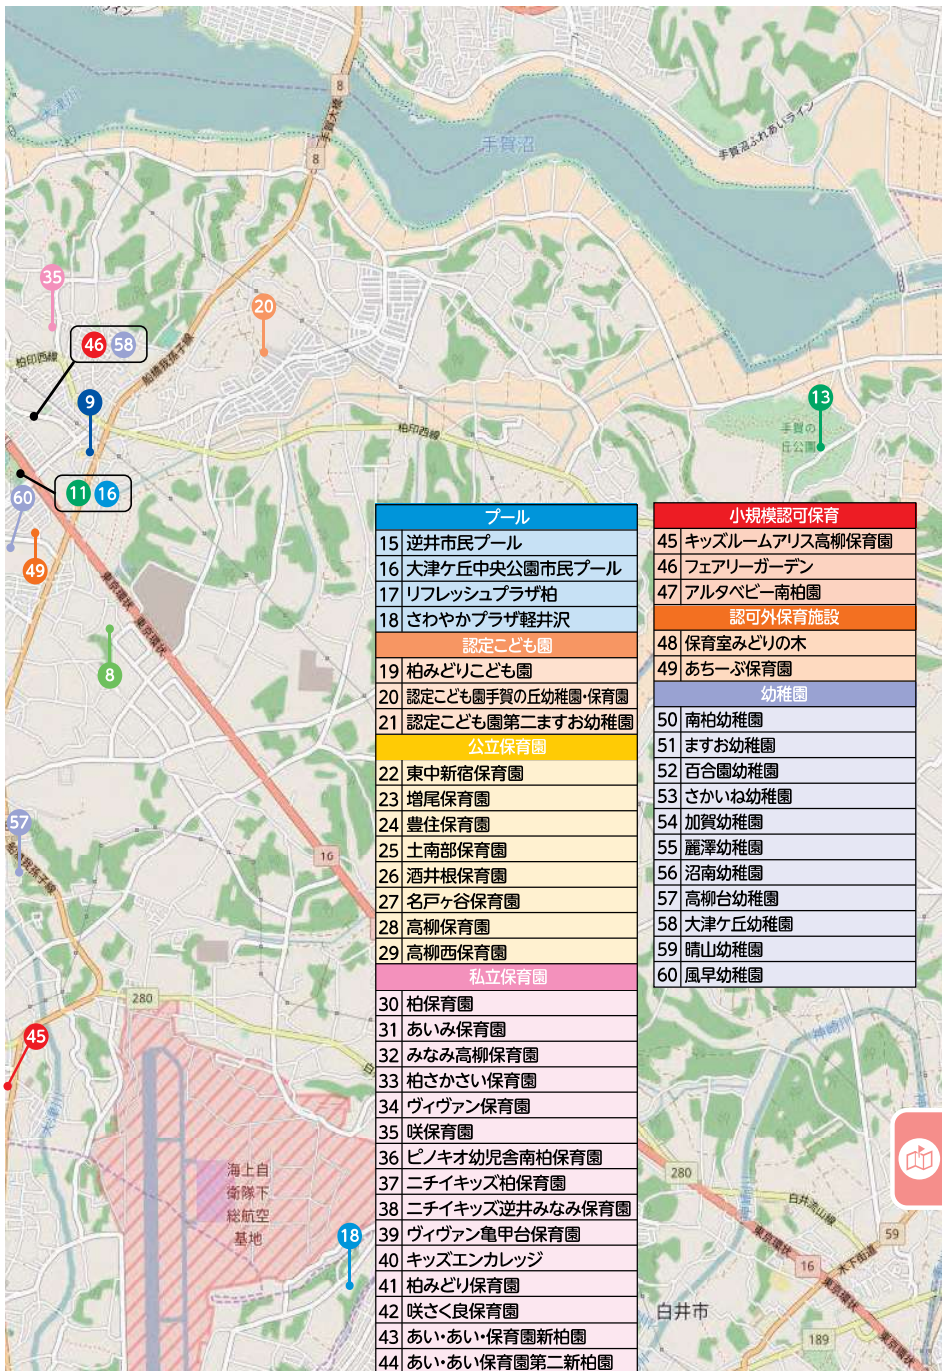

子育てMAP

柏市中央西エリア

二次元コードを読み込むと、スマートフォン上でも
誌面と同じ地図を見ることができます！

児童センター	
1	しこだ児童センター
2	豊四季台児童センター
はくはくひろは・地域子育て支援センター	
3	ぺんぎん組
4	くるみサロン
5	ステップ
公園	
6	柏西口第一公園
7	大堀川防災レクリエーション公園
プール	
8	柏西口第一公園市民プール
認定こども園	
9	認定こども園みくに学園
10	認定こども園くるみこども園
公立保育園	
11	あけぼの保育園
12	豊四季保育園
13	富士見保育園
14	旭町保育園
15	しこだ保育園

柏市中央東エリア

二次元コードを読み込むと、スマートフォン上でも
誌面と同じ地図を見ることができます！

児童センター	
1	永楽台児童センター
2	はくはぐひろば 地域子育て支援センター
3	サンサンたいよう組
公園	
3	柏公園
4	柏ふるさと公園
プール	
5	ひばりが丘市民プール
幼児体育室	
6	中央体育館幼児体育室
認定こども園	
7	認定こども園ホザナ幼稚園
8	認定こども園柏めぐみ園
9	認定こども園くりの木幼稚園
公立保育園	
10	桜台保育園
11	若葉保育園
12	豊町保育園
13	東町保育園
私立保育園	
14	巻石堂さくら保育園
15	とばり保育園
16	ミアヘルサ保育園ひびきかしわ
17	柏ECEC保育園

小規模認可保育	
18	よしだベビーハウス
認可外保育施設	
19	カンガルーぼけっと保育園
20	ふくしあ保育園柏園
21	保育ルームひまわり
幼稚園	
22	柏幼稚園
23	吉田幼稚園
総合保健医療福祉施設	
24	ウェルネス柏

子育てMAP

柏市南部・東部エリア

二次元コードを読み込むと、スマートフォン上でも誌面と同じ地図を見ることができます！

児童センター	
1	高柳児童センター
2	南部こどもの広場
3	光ヶ丘遊戯室
はぐはぐひろば・地域子育て支援センター	
4	こあら
5	まことちゃん
6	おやこの広場「あ・そ・ぼ」
7	ゆうゆう
8	はぐはぐひろば沼南
図書館	
9	こども図書館
公園	
10	中原ふれあい防災公園
11	大津ヶ丘中央公園
12	柏リフレッシュ公園
13	手賀の丘公園
14	増尾城址総合公園

子育てMAP

プール	
15	逆井市民プール
16	大津ヶ丘中央公園市民プール
17	リフレッシュプラザ柏
18	さわやかプラザ軽井沢
認定こども園	
19	柏みどりこども園
20	認定こども園手賀の丘幼稚園・保育園
21	認定こども園第二ますお幼稚園
公立保育園	
22	東中新宿保育園
23	増尾保育園
24	豊住保育園
25	土南部保育園
26	酒井根保育園
27	名戸ヶ谷保育園
28	高柳保育園
29	高柳西保育園
私立保育園	
30	柏保育園
31	あいみ保育園
32	みなみ高柳保育園
33	柏さかさい保育園
34	ヴィヴァン保育園
35	咲保育園
36	ピノキオ幼児舎南柏保育園
37	ニチキッズ柏保育園
38	ニチキッズ逆井みなみ保育園
39	ヴィヴァン亀甲台保育園
40	キッズエンカレッジ
41	柏みどり保育園
42	咲さく良保育園
43	あい・あい保育園新柏園
44	あい・あい保育園第二新柏園