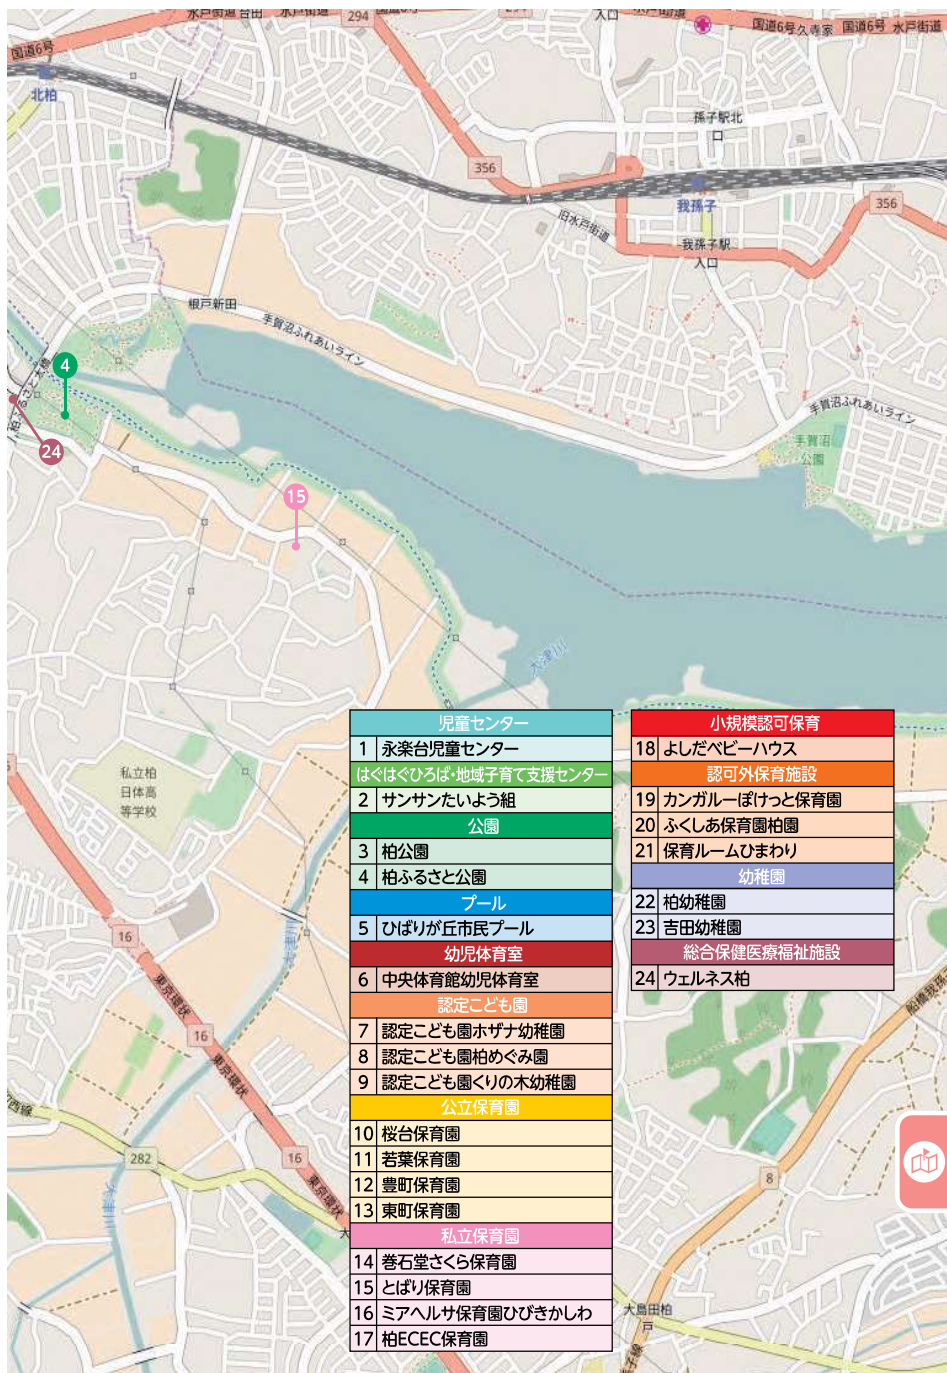

子育てMAP

柏市中央西エリア

二次元コードを読み込むと、スマートフォン上でも
誌面と同じ地図を見ることができます！

児童センター	
1	しこだ児童センター
2	豊四季台児童センター
はくはくひろは・地域子育て支援センター	
3	ぺんぎん組
4	くるみサロン
5	ステップ
公園	
6	柏西口第一公園
7	大堀川防災レクリエーション公園
プール	
8	柏西口第一公園市民プール
認定こども園	
9	認定こども園みくに学園
10	認定こども園くるみこども園
公立保育園	
11	あけぼの保育園
12	豊四季保育園
13	富士見保育園
14	旭町保育園
15	しこだ保育園

私立保育園	
16	吉野沢保育園
17	柏中央保育園
18	小学館アカデミー柏しこだの森保育園
19	ういず南柏保育園
20	柏しんとみ保育園
21	ら・くれしゅ柏駅前保育園
22	豊四季はぐくみ保育園
23	まなびの森保育園豊四季
24	あいあい保育園豊四季園
小規模認可保育	
25	豊四季もりの保育園
26	ココファン・ナーサリー柏豊四季台
認可外保育施設	
27	豊四季駅前保育園
28	りとるういず南柏保育園
29	保育ルームFelice柏II園
30	ママズスマイル柏駅前店
幼稚園	
31	豊四季幼稚園
32	柏陽幼稚園
一時預かり	
33	はくはくポケット中央

柏市中央東エリア

二次元コードを読み込むと、スマートフォン上でも
誌面と同じ地図を見ることができます！

児童センター	
1	永楽台児童センター
2	はくはぐひろば 地域子育て支援センター
3	サンサンたいよう組
公園	
3	柏公園
4	柏ふるさと公園
プール	
5	ひばりが丘市民プール
幼児体育室	
6	中央体育館幼児体育室
認定こども園	
7	認定こども園ホザナ幼稚園
8	認定こども園柏めぐみ園
9	認定こども園くりの木幼稚園
公立保育園	
10	桜台保育園
11	若葉保育園
12	豊町保育園
13	東町保育園
私立保育園	
14	巻石堂さくら保育園
15	とばり保育園
16	ミアヘルサ保育園ひびきかしわ
17	柏ECEC保育園