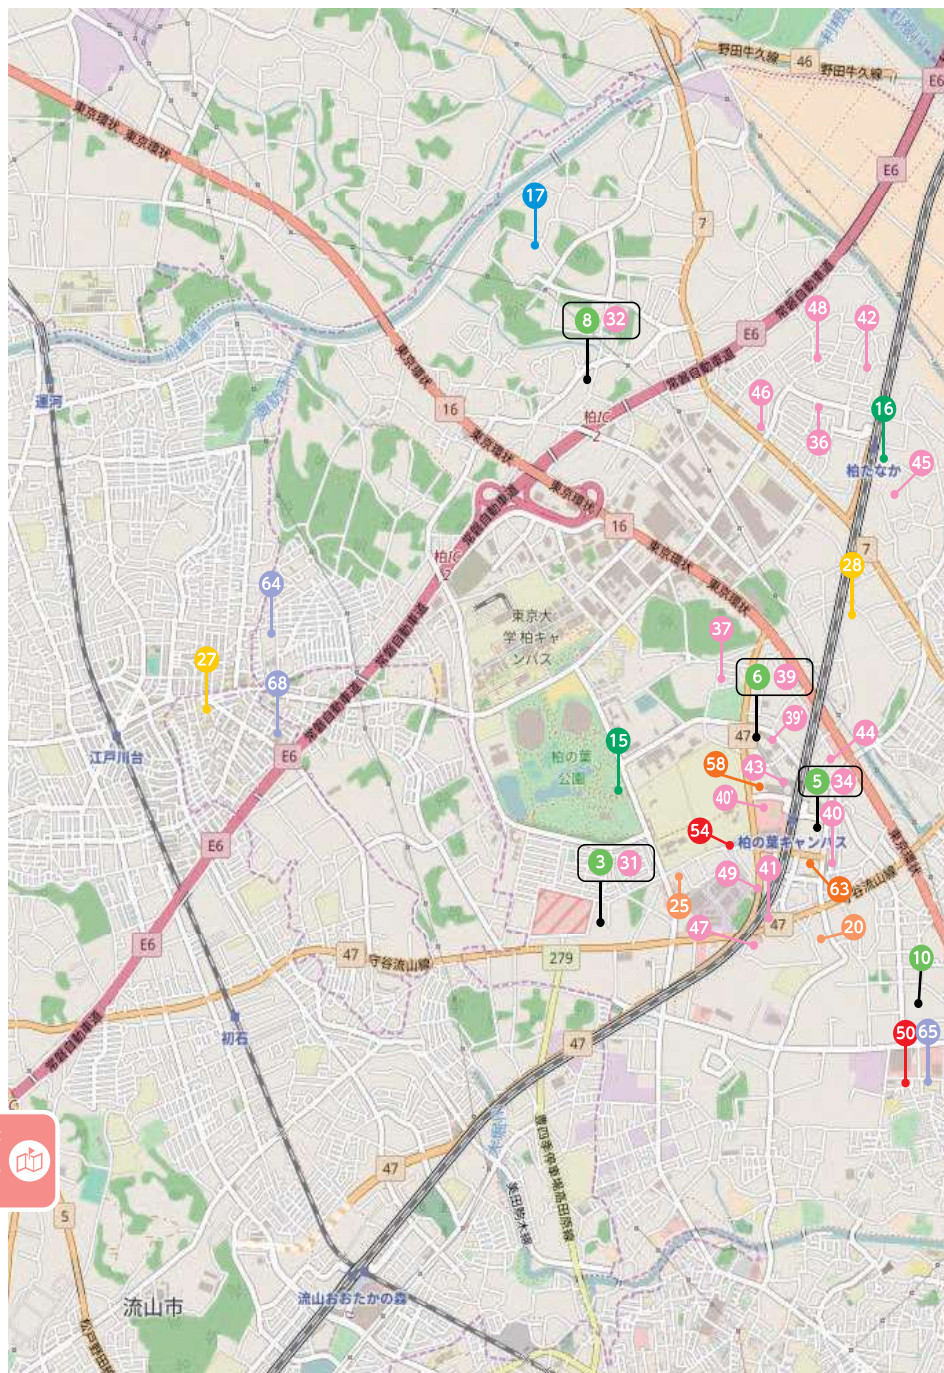

柏市北部エリア

二次元コードを読み込むと、スマートフォン上でも
誌面と同じ地図を見ることができます!

子育てMAP

児童センター	
1	布施遊戯室
2	らくこ
3	Kids Square(キッズスクエア)
4	おひさまクラブ
5	ひまわり
6	子育て玉手箱
7	おいかけこ
8	さっちゃん家(ち)
9	あしびなあ
10	はぐはぐひろば若柴
公園	
11	旧吉田家住宅歴史公園
12	北柏ふるさと公園
13	あけぼの山農業公園
14	あけぼの山公園
15	県立柏の葉公園
16	柏たなか駅前公園
プール	
17	船戸市民プール

認定こども園	
18	認定こども園柏こぼと学園
19	認定こども園柏こぼと保育園たまご
20	柏の葉こども園
21	認定こども園みくになかよしこども園
22	認定こども園とみせ幼稚園
23	認定こども園まつがさきの森幼稚園
24	幼稚園型認定こども園柏ひがし幼稚園
25	こぼとこどもえんネスト
公立保育園	
26	富勢保育園
27	西原保育園
28	田中保育園
29	高野台保育園
30	松葉保育園
私立保育園	
31	ひかり隣保館保育園
32	おお田保育園
33	花の井保育園
34	柏の葉キャンパス保育園
35	西口保育園
36	あい保育園柏たなか駅前
37	北の杜保育園
38	北柏駅前保育園わらび
39	ココファンナーサリー柏の葉
39'	(ココファンナーサリー柏の葉分園ニノ)
40	プチ・ナーサリー柏の葉保育園
41'	(プチ・ナーサリー柏の葉保育園分園)
41	かしわのはこころ保育園
42	かしわたなかこころ保育園
43	さくらさくらみらい 柏の葉
44	めばえ保育園
45	ひなた保育園
46	船戸プロッサム保育園

子育てMAP

柏市中央西エリア

二次元コードを読み込むと、スマートフォン上でも
誌面と同じ地図を見ることができます！

児童センター	
1	しこだ児童センター
2	豊四季台児童センター
はくはくひろは・地域子育て支援センター	
3	ぺんぎん組
4	くるみサロン
5	ステップ
公園	
6	柏西口第一公園
7	大堀川防災レクリエーション公園
プール	
8	柏西口第一公園市民プール
認定こども園	
9	認定こども園みくに学園
10	認定こども園くるみこども園
公立保育園	
11	あけぼの保育園
12	豊四季保育園
13	富士見保育園
14	旭町保育園
15	しこだ保育園