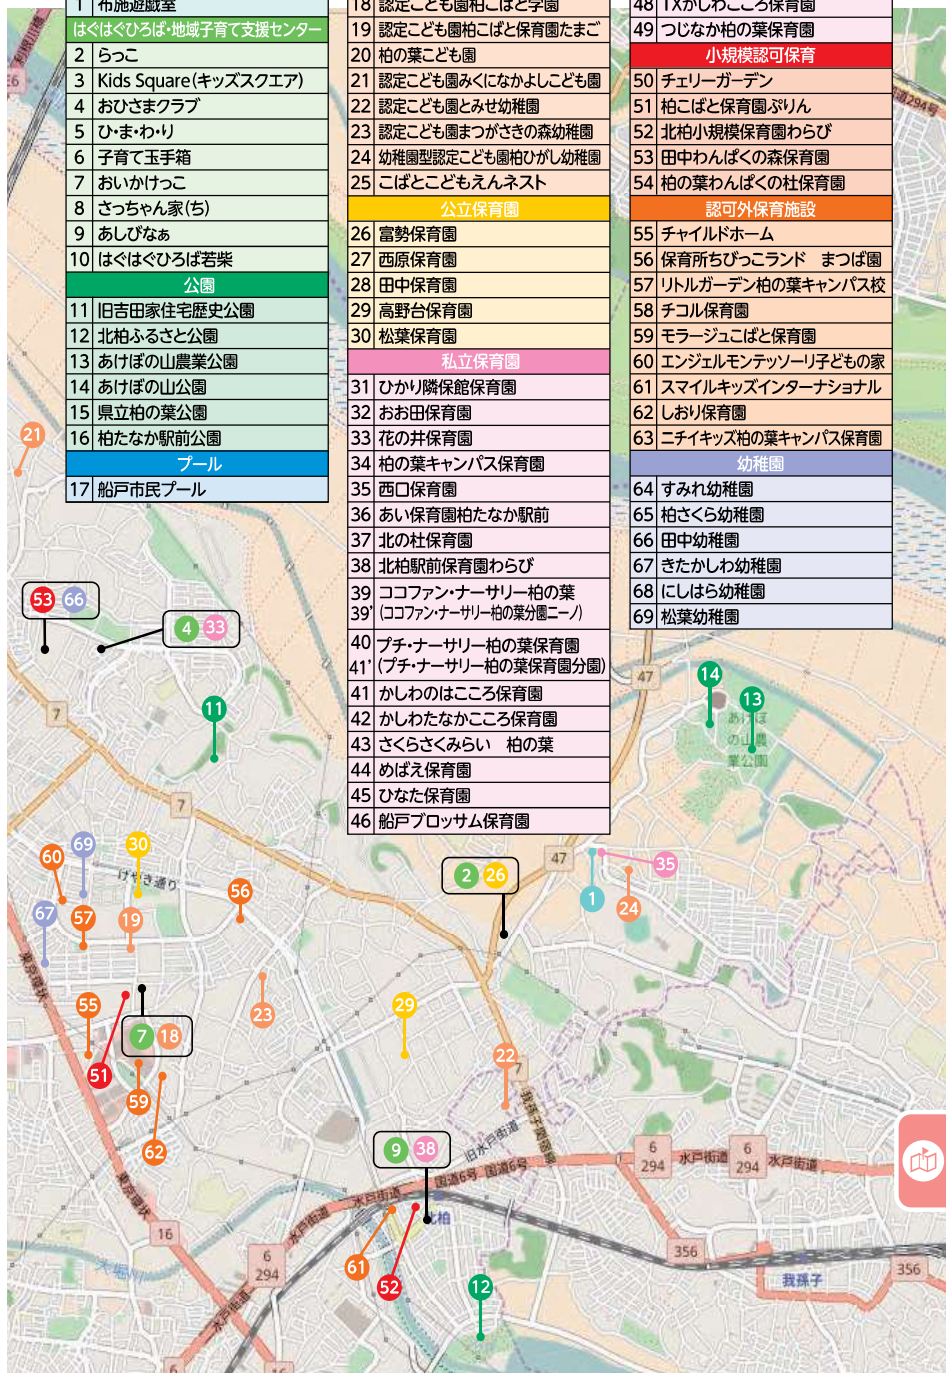

柏市北部エリア

二次元コードを読み込むと、スマートフォン上でも
誌面と同じ地図を見ることができます!

子育てMAP

児童センター	
1	布施遊戯室
2	らくこ
3	Kids Square(キッズスクエア)
4	おひさまクラブ
5	ひまわり
6	子育て玉手箱
7	おいかけこ
8	さっちゃん家(ち)
9	あしびなあ
10	はぐはぐひろば若柴
公園	
11	旧吉田家住宅歴史公園
12	北柏ふるさと公園
13	あけぼの山農業公園
14	あけぼの山公園
15	県立柏の葉公園
16	柏たなか駅前公園
プール	
17	船戸市民プール

認定こども園	
18	認定こども園柏こぼと学園
19	認定こども園柏こぼと保育園たまご
20	柏の葉こども園
21	認定こども園みくになかよしこども園
22	認定こども園とみせ幼稚園
23	認定こども園まつがさきの森幼稚園
24	幼稚園型認定こども園柏ひがし幼稚園
25	こぼとこどもえんネスト
公立保育園	
26	富勢保育園
27	西原保育園
28	田中保育園
29	高野台保育園
30	松葉保育園
私立保育園	
31	ひかり隣保館保育園
32	おお田保育園
33	花の井保育園
34	柏の葉キャンパス保育園
35	西口保育園
36	あい保育園柏たなか駅前
37	北の杜保育園
38	北柏駅前保育園わらび
39	ココファンナーサリー柏の葉
39'	(ココファンナーサリー柏の葉分園ニノ)
40	プチ・ナーサリー柏の葉保育園
41'	(プチ・ナーサリー柏の葉保育園分園)
41	かしわのはこころ保育園
42	かしわたなかこころ保育園
43	さくらさくらみらい 柏の葉
44	めばえ保育園
45	ひなた保育園
46	船戸プロッサム保育園

子育てMAP

柏市中央西エリア

二次元コードを読み込むと、スマートフォン上でも
誌面と同じ地図を見ることができます！

児童センター	
1	しこだ児童センター
2	豊四季台児童センター
はくはくひろは・地域子育て支援センター	
3	ぺんぎん組
4	くるみサロン
5	ステップ
公園	
6	柏西口第一公園
7	大堀川防災レクリエーション公園
プール	
8	柏西口第一公園市民プール
認定こども園	
9	認定こども園みくに学園
10	認定こども園くるみこども園
公立保育園	
11	あけぼの保育園
12	豊四季保育園
13	富士見保育園
14	旭町保育園
15	しこだ保育園

柏市中央東エリア

二次元コードを読み込むと、スマートフォン上でも
誌面と同じ地図を見ることができます！

児童センター	
1	永楽台児童センター
2	はくはぐひろば 地域子育て支援センター
3	サンサンたいよう組
公園	
3	柏公園
4	柏ふるさと公園
プール	
5	ひばりが丘市民プール
幼児体育室	
6	中央体育館幼児体育室
認定こども園	
7	認定こども園ホザナ幼稚園
8	認定こども園柏めぐみ園
9	認定こども園くりの木幼稚園
公立保育園	
10	桜台保育園
11	若葉保育園
12	豊町保育園
13	東町保育園
私立保育園	
14	巻石堂さくら保育園
15	とばり保育園
16	ミアヘルサ保育園ひびきかしわ
17	柏ECEC保育園