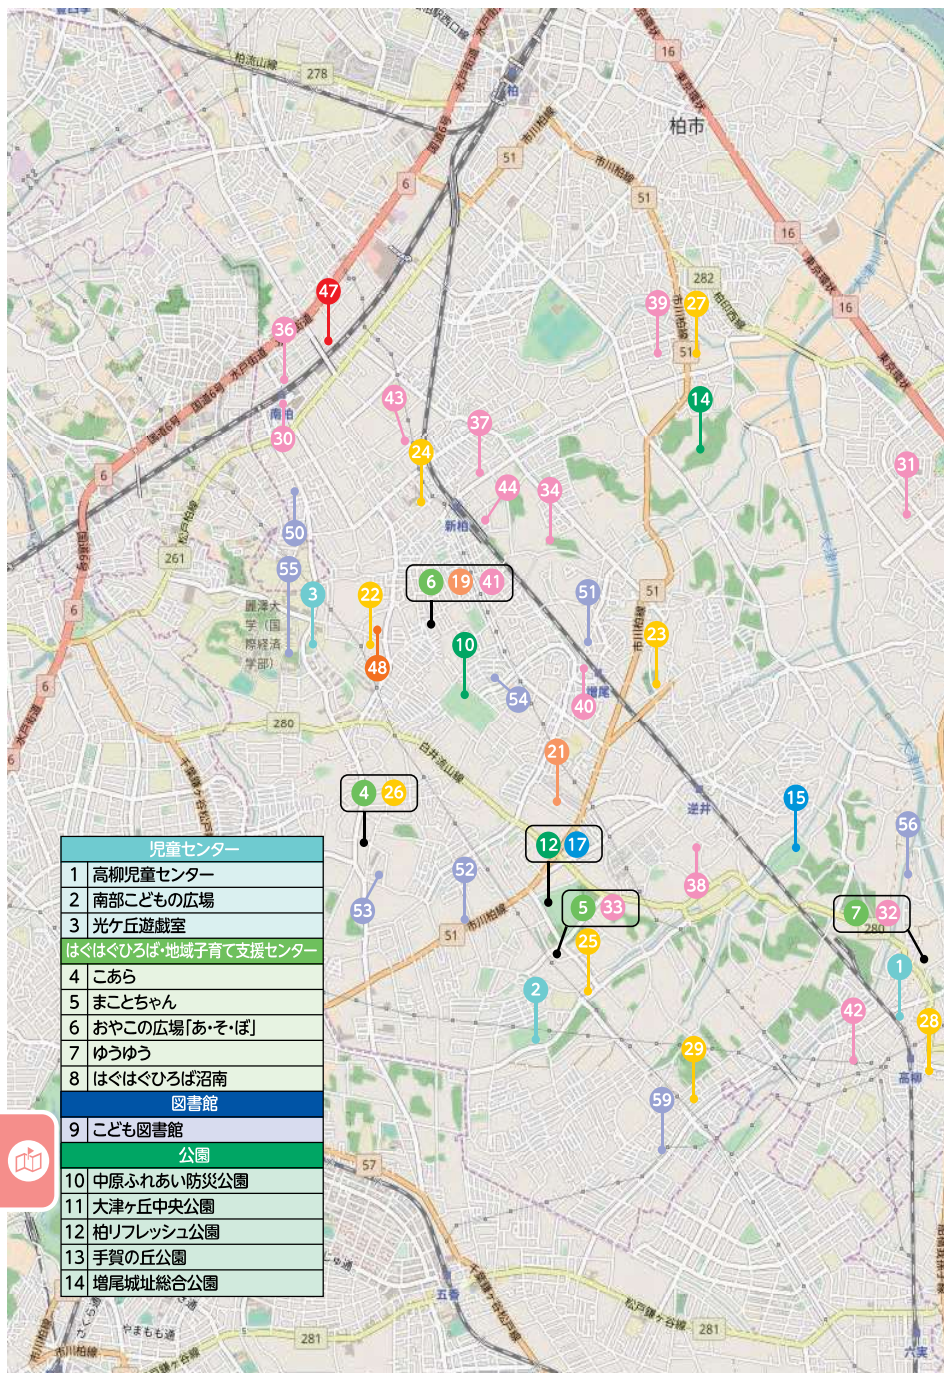

子育てMAP

柏市中央西エリア

二次元コードを読み込むと、スマートフォン上でも
誌面と同じ地図を見ることができます！

児童センター	
1	しこだ児童センター
2	豊四季台児童センター
はくはくひろは・地域子育て支援センター	
3	ぺんぎん組
4	くるみサロン
5	ステップ
公園	
6	柏西口第一公園
7	大堀川防災レクリエーション公園
プール	
8	柏西口第一公園市民プール
認定こども園	
9	認定こども園みくに学園
10	認定こども園くるみこども園
公立保育園	
11	あけぼの保育園
12	豊四季保育園
13	富士見保育園
14	旭町保育園
15	しこだ保育園

柏市中央東エリア

二次元コードを読み込むと、スマートフォン上でも
誌面と同じ地図を見ることができます！

児童センター	
1	永楽台児童センター
2	はくはぐひろば 地域子育て支援センター
3	サンサンたいよう組
公園	
3	柏公園
4	柏ふるさと公園
プール	
5	ひばりが丘市民プール
幼児体育室	
6	中央体育館幼児体育室
認定こども園	
7	認定こども園ホザナ幼稚園
8	認定こども園柏めぐみ園
9	認定こども園くりの木幼稚園
公立保育園	
10	桜台保育園
11	若葉保育園
12	豊町保育園
13	東町保育園
私立保育園	
14	巻石堂さくら保育園
15	とばり保育園
16	ミアヘルサ保育園ひびきかしわ
17	柏ECEC保育園

小規模認可保育	
18	よしだベビーハウス
認可外保育施設	
19	カンガルーぼけっと保育園
20	ふくしあ保育園柏園
21	保育ルームひまわり
幼稚園	
22	柏幼稚園
23	吉田幼稚園
総合保健医療福祉施設	
24	ウェルネス柏

子育てMAP

柏市南部・東部エリア

二次元コードを読み込むと、スマートフォン上でも誌面と同じ地図を見ることができます！

児童センター	
1	高柳児童センター
2	南部こどもの広場
3	光ヶ丘遊戯室
はぐはぐひろば・地域子育て支援センター	
4	こあら
5	まことちゃん
6	おやこの広場「あ・そ・ぼ」
7	ゆうゆう
8	はぐはぐひろば沼南
図書館	
9	こども図書館
公園	
10	中原ふれあい防災公園
11	大津ヶ丘中央公園
12	柏リフレッシュ公園
13	手賀の丘公園
14	増尾城址総合公園

子育てMAP

プール	
15	逆井市民プール
16	大津ヶ丘中央公園市民プール
17	リフレッシュプラザ柏
18	さわやかプラザ軽井沢
認定こども園	
19	柏みどりこども園
20	認定こども園手賀の丘幼稚園・保育園
21	認定こども園第二ますお幼稚園
公立保育園	
22	東中新宿保育園
23	増尾保育園
24	豊住保育園
25	土南部保育園
26	酒井根保育園
27	名戸ヶ谷保育園
28	高柳保育園
29	高柳西保育園
私立保育園	
30	柏保育園
31	あいみ保育園
32	みなみ高柳保育園
33	柏さかさい保育園
34	ヴィヴァン保育園
35	咲保育園
36	ピノキオ幼児舎南柏保育園
37	ニチキッズ柏保育園
38	ニチキッズ逆井みなみ保育園
39	ヴィヴァン亀甲台保育園
40	キッズエンカレッジ
41	柏みどり保育園
42	咲さく良保育園
43	あい・あい保育園新柏園
44	あい・あい保育園第二新柏園