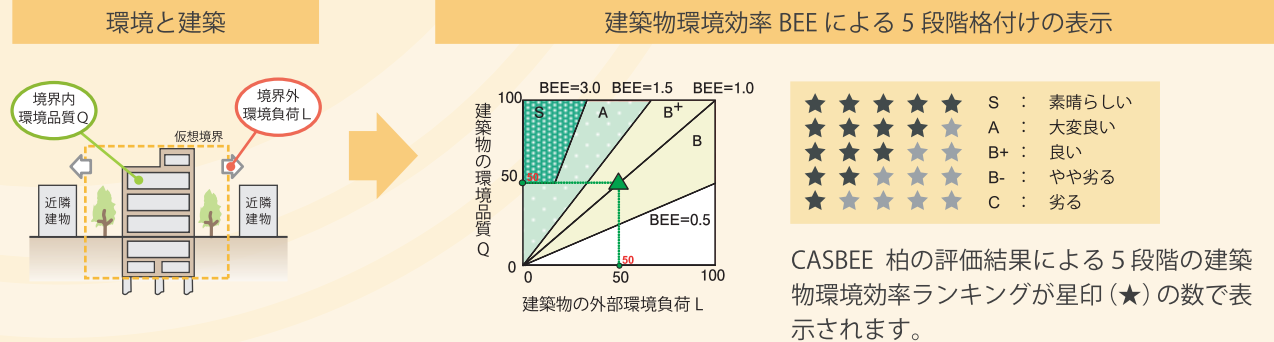

CASBEE と CASBEE 柏

CASBEE とは、『建築環境総合性能評価システム (Comprehensive Assessment System for Built Environment Efficiency)』の略称であり、どれだけ環境に配慮した建築物であるかを評価するシステムとして、国土交通省の支援のもと、産官学の共同により開発された評価システムです。CASBEE の評価は、環境品質 (Q)、環境負荷 (L) の各項目の評価から建築物の環境効率 (BEE) を算出し、「S ランク (素晴らしい)」「A ランク (大変良い)」「B+ ランク (良い)」「B- ランク (やや劣る)」「C ランク (劣る)」という 5 段階に格付けされます。

「CASBEE 柏」はこの CASBEE を基本に、本市の地域特性に合わせて、独自の評価項目や評価基準を加えたものです。また、BEE による 5 段階格付けの他に、「柏市の重点項目」に対する評価結果を、マスコットキャラクターが表現するなど、柏市が重視する環境配慮項目への取組みを、分かりやすく伝える工夫をしています。その他、戸建住宅の割合が多い本市では、戸建住宅向けの専用ツールとして「CASBEE 柏 [戸建]」も作成しました。