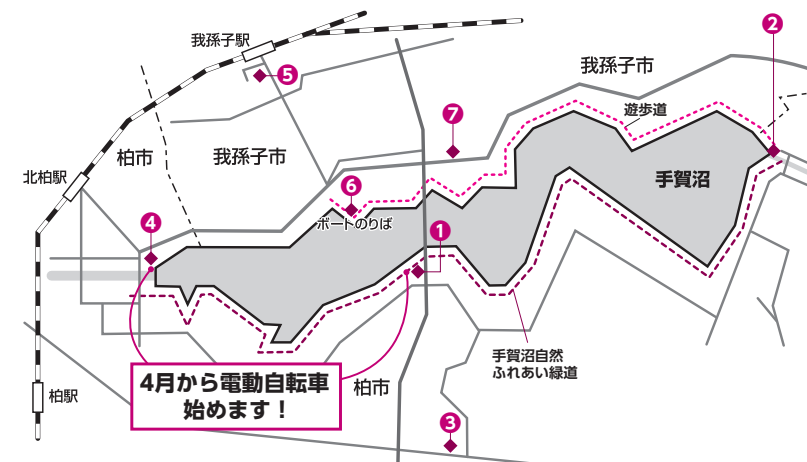

4月から電動自転車
始まります!