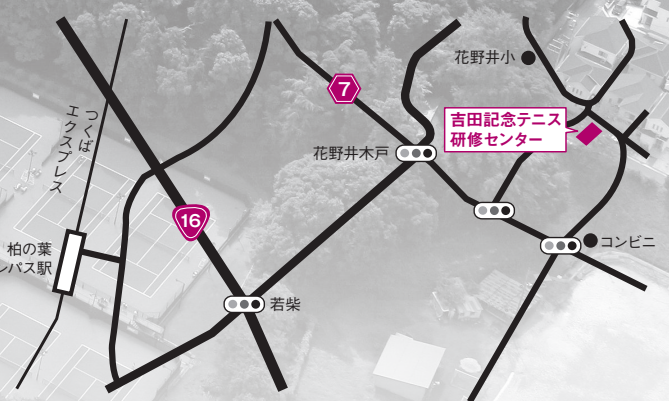

### どうして柏に

市のホームタウンチームである TTC(公益財団法人吉田記念テニス研修センター)が、英国代表からのオファーを受けたのは、今から3年前のことでした。周りに気を使うことなくキャンプができる環境に魅力を感じ、TTCを選んだ英国代表は、実現に向けた打ち合わせと視察を繰り返し、ついに来年東京で行われるパラリンピックの事前キャンプ地としてやって来る決まりました。

パラリンピックの事前キャンプは、今年の8月6日(火)から10日(土)と、来年8月18日(火)から22日(土)を予定。市では、車いすテニスと英国代表を応援するため、歓迎セレモニーや市民交流イベントの開催などを計画していきます。

# 吉田記念テニス研修センター の魅力

市のホームタウンチームとして、若手選手の育成とさまざまな活動を行うTTC。国内で車いすテニスを受け入れている数少ない施設としても知られています。