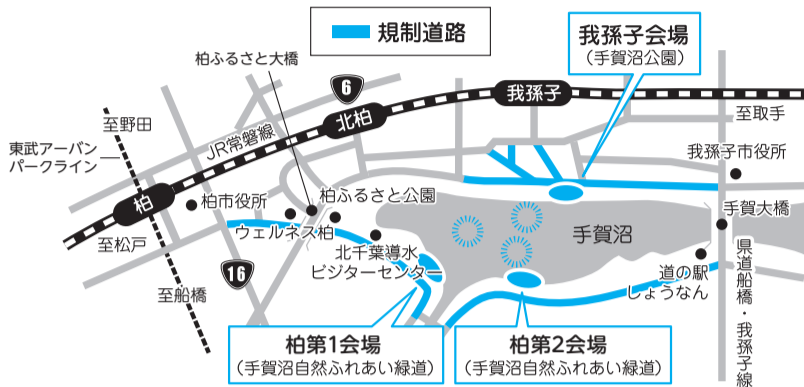

見どころ2 湖面に美しい弧を描く水中花火

湖面ならではの水中花火を市民募金で実施! 美しい弧が湖面に反射し、逆さ富士ならぬ、逆さ花火をお楽しみください※市民募金は7月末まで行っています。ご協力をお願いします

手賀沼花火大会実行委員会のホームページでは、花火制作の様子や過去の花火大会の写真など、花火をさらに楽しむ情報を掲載しています。

▲QRコード

去年より今年、今年より来年と、毎年向上心を持って取り組んでいます。今年も皆さんの心に残る花火を打ち上げたいと思います

▲高城煙火店 高城勇さん(写真左) 野口煙火店 野口進さん

重要なお知らせや市の新しい取り組みなどを掲載しています

市政情報

手賀沼花火大会の交通規制にご協力を

☎手賀沼花火大会実行委員会 ☎7162-3325
商工振興課 ☎7167-1141・FAX7162-0585

8月4日(土)に開催される手賀沼花火大会の会場周辺(別図)で、交通規制を行います。会場周辺の安全確保のため、警備員の指示に従うようご協力をお願いします。
☎8月4日(土)午後6時～9時※一部、規制時間が異なる場合あり

柏第1会場	手賀沼自然ふれあい緑道 北千葉導水ビジターセンター寄り(北柏駅南口から徒歩25分、柏駅東口から徒歩40分)
柏第2会場	手賀沼自然ふれあい緑道 道の駅しょうなん寄り(柏駅東口1番バス乗り場(沼南方面行き)から、「大井」下車、徒歩20分)
我孫子会場	手賀沼公園・手賀沼ふれあいライン(我孫子駅南口から徒歩10分)

- 手賀沼周辺での小型無人機(ドローン)の飛行や操縦は禁止
- 手賀大橋・柏ふるさと大橋上での観覧は禁止