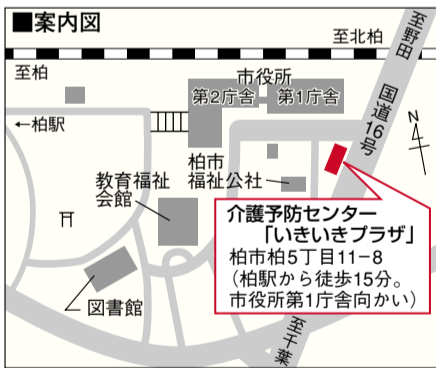

地域福祉の拠点に

同プラザは、延べ床面積が約五百八十平方メートルの二階建て。一階には生きがい活動が行われるデイサービスセンターのほか、これまで教育福祉会館にあった社会福祉協議会の事務室が移転します。二階は講座の会場となる研修室や会議室です。

高齢者のかたなど、いろいろな手助けを必要とするかたが、いきいきプラザに行けば必要なサービスを受けられる。また、サービスの提供に際する活動の場にもなる。いきいきプラザは、そんな地域福祉活動の拠点を目指していきます。

子育ての中のかたや障害者・高齢者のかたなど、いろいろな手助けを必要とするかたが、いきいきプラザに行けば必要なサービスを受けられる。また、サービスの提供に際する活動の場にもなる。いきいきプラザは、そんな地域福祉活動の拠点を目指していきます。