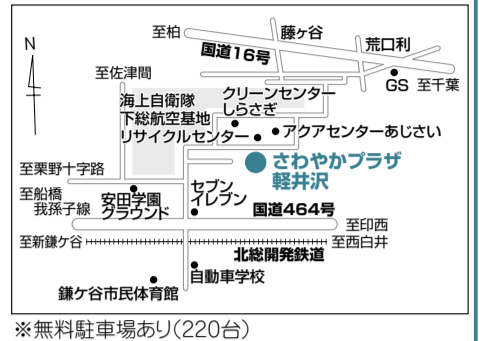

#### ▶旧沼南町域の家庭用ごみ焼却炉を無料回収

合併に伴い、柏市ダイオキシン類発生抑制条例の徹底を図るため、旧沼南町域における家庭用ごみ焼却炉の無料回収を行います。

**対象** 2人で容易に移動可能な大きさ(100キログラム以下)の焼却炉 **申し込み** 往復はがきに「焼却炉の無料回収希望」と明記し、①住所②氏

### さわやかプラザ軽井沢の夏季営業

期間中は休まず営業します  
**7月12日(火)～9月4日(日)**  
午前10時～午後11時

(最終入館時間は午後10時。各施設により最終利用時間が異なります)

※さわやかプラザ軽井沢(鎌ヶ谷市)は柏・白井・鎌ヶ谷環境衛生組合が運営する、プール・浴場・トレーニングルーム・和室などを備えた施設です

☎さわやかプラザ軽井沢 ☎047-442-6150

名③電話番号④焼却炉の大きさ(直径・幅・高さ・重さなど)⑤焼却炉の種類(金属製・ブロック製、分割できるかなど)⑥排出場所(排出時の置き場所を具体的に記入)と返信面のあて先を書いて、〒277-0005 柏5丁目9-6 柏市環境保全課へ、7月29日(金)までに郵送で **その他** 回収日など、詳しくははがきでお知らせします。回収日に留守でも回収可 ☎環境保全課 ☎7163-4422