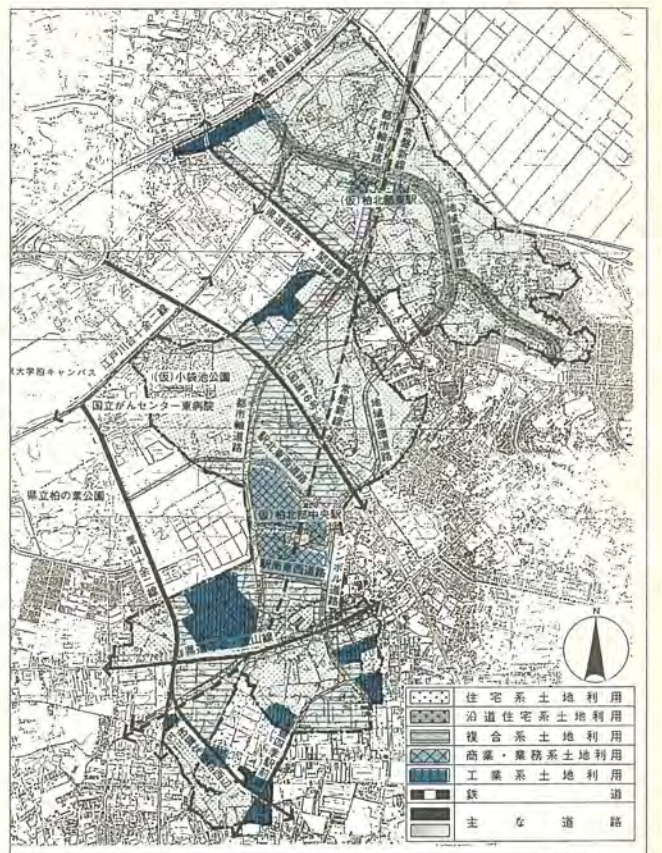

常磐新線 17年度開業へ

土地利用 説明会を実施

秋葉原からつくばまでの約六十キロメートルを結ぶ常磐新線の建設にあわせ、「都市の活力と環境の調和をめざしたまちづくりが進められる北部地域」市では平成17年度の開業に向け、事業予定者の千葉県、住宅・都市整備公団とともに、昨年からの説明会を開いて、土地利用構想(案)を地権者の皆さんに提示してきました。今後も皆さんと話し合いを続けながら、さらに具体的な計画を作成していきます。

新線と北部の街づくり

JR常磐線などの混雑緩和と、首都圏の宅地供給の促進などを目的に進められている常磐新線整備事業。その特色は、「一体型土地区画整理事業、つまり鉄道の整備と土地区画整理によるまちづくりを同時に進めること」です。

柏市では二つの新駅を中心

に、柏北部中央地区と柏北部東地区で、将来の柏を担うまちづくりを進めていきます。

開業時期は17年度に

昨年12月、運輸省は、開業時期を平成12年度から平成17年度に変更するなど、常磐新線の整備計画の見直しについて公表しました。

計10回の説明会を実施

昨年夏の一回目に引き続き、

- ①市街化区域への編入を考えている区域
- ②鉄道(常磐新線)
- ③駅前広場
- ④主要道路
- ⑤公園
- ⑥土地利用

柏市をはじめ沿線の自治体では、再び変更することのないよう、平成17年度の開業に向け、事業を進めていきます。

質疑応答から

説明会で行われた質疑応答から、いくつか紹介します。

Q 鉄道ルートの変更は可能ですか

A 隣接の守谷町、流山市で既に決定しているため、計画通りのルートを進めさせていただきます

Q 工事はいつから始まるのですか

A 鉄道は平成17年度開業に向け、平成13年度には着工する予定です。また、地区全体の

体の事業は、このスケジュールからでないかと計算するに

Q 騒音などの環境問題に

A 環境基準等に適合するよう配慮していきたいと考えています

Q 事業反対者への対処は

A 引き続き説明会や戸別訪問などをしながら、ご理解をいただくよう、努めていきます

Q 地区内の建物は全部移転するのですか

A 今後の造成計画・土地利用(道路)計画の中で極力移転が生じないように設計しますが、条件によっては、やむを得ない場合があります。詳細を知るために、まずは測量を行って現状を把握したいと考えています。なお土地区画整理事業での移転は、正当な補償をし、それまでの機能を損なわないように配慮します

Q 減歩率、清算金ほどの程度ですか

A 地区全体の平均減歩率は四〇パーセントを越えないように事業計画を立てます。ただし、個々の土地の減歩率や清算金については、個々の土地の評価や事業内容が確定

見解書の縦覧と公聴会を実施 流山市域の常磐新線

【公聴会】

①土地区画整理事業の環境影響評価に係る公聴会

とき 9月6日(土) 午前10時〜午後5時

ところ 流山市文化会館 公述人の範囲 次の地域に

住所のあるかた(法人を含む)

【市内】柏の葉二丁目〜六丁目、西町、かやの町、豊上町

【市内】十倉二丁目梅林・字中大塚・字下大塚・字上大塚・字南前山、高田字北上野台・字上野台子 【市外】流山市

②鉄道の環境影響評価に係る公聴会

とき 9月7日(日) 午前10時〜午後5時

ところ 流山市立小山小学校 校体育館※車での来場は遠

住所のあるかた(法人を含む)

【市内】十倉二丁目梅林・字中大塚・字下大塚・字上大塚・字南前山、高田字北上野台・字上野台子 【市外】流山市

準備書に対する意見の要旨(八百字以内)と、住所・氏名・年齢・職業・電話番号(法人の場合は、法人名・所在地・代表者氏名・電話番号・公述しようとするかたの氏名)を記入し、7月15日(火)〜8

月7日(木)に、〒260-0111 千葉市中央区市場町一丁目一〇番一〇号 千葉市環境調整課へ郵送してください。詳細は、千葉市環境調整課へお問い合わせください。電話:043-2223-4138

平成10年度採用 市職員を募集

職種・受験資格等 別表 庁舎二階へ直接。消防職は7月24日(木)までに消防本部へ直接。試験日時 二次 8月24日(日) 二次 一次 7月24日(木) その他 詳しくはお問い合わせください。申し込み 7月24日(木) 国人事課・消防職は消防までに人事課(市役所第二本部総務課)33-0115

募集する職員の職種等

試験職種	職級	採用予定人数	受験資格
心理判定員	上級	一人	大学学部(心理学専攻)卒業を心理判定に関する職務経験を2年以上有し、昭和42年4月2日以後に生まれた者
学芸員	上級	一人	大学学部(考古学専攻)卒業(見込み)で学芸員資格(見込み)を有し、昭和46年4月2日以後に生まれた者
作業療法士	中級	二人程度	作業療法士資格(見込み)を有し、昭和44年4月2日以後に生まれた者
栄養士	中級	一人	栄養士資格(見込み)を有し、昭和50年4月2日以後に生まれた者
保母(保父)	中級	二人程度	保母資格(見込み)を有し、昭和50年4月2日以後に生まれた者
消防職	初級	一人	大学学部卒業(見込み)で深夜業務に従事できる、昭和47年4月2日以後に生まれた者 高等学校卒業(見込み)で深夜業務に従事できる、昭和47年4月2日以後に生まれた者

市民名画劇場 アニメ「バルト」

オオカミの血を引く犬・バルトの勇気が子どもの命を救った!

とき 8月3日(日)午前10時〜11時15分と午後2時〜3時15分の2回上映
ところ 教育福祉会館5階講堂
定員 各回先着180人
費用 無料
申し込み 当日、会場へ直接