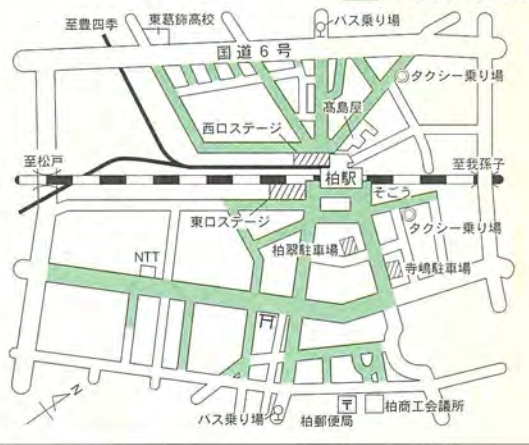

交通規制図

柏まつりの会場周辺では2日間、午後1時～10時に交通が規制されます

猛ラッシュで相手をロープに追い込む

もともとは、腕力が強い方ではなかった。「だから、強くなりたかった」。空手道場の門をたたいた高校時代を振り返る。
地道な練習が実を結び、めきめき実力を上げ、空手の大会で上位入賞を果たすようになった。
しかし、もっと強くなりたい、強い相手と闘いたい、という思いから、キックボクシングへの参戦となった。デビュー戦を二ラウンドノックアウト勝ちで鮮やかに飾ったが、その後は思うように結果の出ない時期が続いた。そんなときも、ひたすら練習に打ち込んできた。「試合でできるのは、練習でできたことだけ。だから練習するしかない」。

今しかできないことだから

今年2月、全日本ウェルター級王座決定戦で、ノックアウト勝ちを収め、チャンピオンの座にのびやかな。

試合の前には、ただでさえ研ぎ澄まされた体を、さらに五キロも絞りこむという。金銭的にも肉体的にも楽のできる生き方はいくらでもある。しかし、「今しかできないことだから、限界までやってみよう」と、静かに語る彼に、格闘技の世界に心の底から魅せられた男の姿を見た。