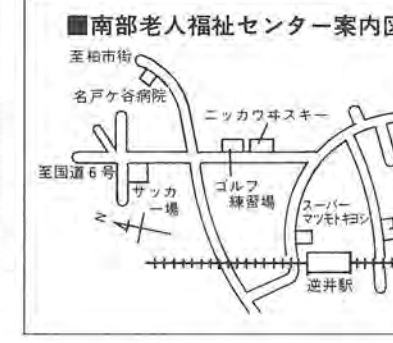

シルバーパワーの競演 いきいきふれあい祭

ている講座「いきいきカルチャー藤心」での活動成果の発表や、たかさんのイベントを通じて、世代を超えたふれあいの場として開かれます。

お子さんからおじいちゃん、おばあちゃんまで、ご家族皆さんでお越しください。

なお、十一月十一日(金)十四日(月)は準備と整理のため、南部老人福祉センターは休館しますので、ご注意ください。

とき 11月12日(土) 13日(日) 午前10時～午後4時

ところ 南部老人福祉センター(藤心二九三) 別図参照) 内容 展示、アートフラワー、ちぎり絵・書道・鎌倉彫など、イベント、ろ、どつしても同年代のかただけで交流しがちです。このス・小唄・民謡などの催しは、同センターで行われ発表、北総太鼓、大道芸、藤心小生徒の演劇、忍者ショーほか、「13日」社交ダンス・詩吟・新舞踊などの発表、市立柏高校吹奏楽部の演奏ほか。このほかに、わら草履の製作実演、バザー(13日正午から)、模擬店、野菜・山野草の即売など、交通、東武野田線遊井駅下車、徒歩十分。無料送迎バスは、両日とも午前9時半に、柏駅東口

入選者が決定 児童防火ポスター

市内の小学四・五年生を対象に募集した児童防火ポスターの入賞者が決定しました。

応募作品は合計二百二十二点。その中から最優秀賞・優秀賞など三十五点が選ばれました。最優秀賞の作品は、防火ポスターとして活用されます。

なお、入賞作品は十一月九日(水)から十五日(火)に、市役所第二庁舎一階ロビーに展示されます。入賞者は次のとおりです。

火事の季節を前に 秋の火災予防運動

秋も深まり、これからは空気の乾燥する、火事の起こりやすい季節です。今年も十一月九日から十五日に、秋季火災予防運動が行われます。

今回は「安心の暮らしの中心 火の用心」をスローガに、さまざまなイベントやJ A田中駐車場(大室)内

楽しいよ小学校 就学児の健康診断

来年四月に小学校へ入学するお子さんを対象に、健康診断を行います。該当するお子さんの保護者のかたへは、既に通知書を郵送しました。

この健康診断は、お子さんがスムーズに小学校生活に入

サービス業基本調査

11月1日現在で、全国一斉に基本調査を実施します。対象となる事業主のかたはご協力をお願いします。

問い合わせ 事務管理課

親子の体操教室

運動を通して、親子のふれあいを深める「親子体操教室」を開きます。

子どもは明るく元気に育ってほしいもの。お子さんといっしょに楽しみながら、体操をしてみませんか。

とき 11月12日(土) 来年2月に、市民体育館へ直接応募

チビっ子は集合!

3時～5時(12月24日を除く、来年2月11日分は2月18日(土)に実施。計八回) 市民体育館 対象 市内在住の四・五歳児とその親、四十組八十人(以前に同教室に参加したかたを除く)

内容 親子でボール運動・リズム体操などを行います 費用 無料 申し込み 11月4日(金) 午前10時～10時半 市民体育館へ直接応募

老人福祉相談

毎週木・土曜日 午前10時～午後3時 教育福祉会館一階心身障害者相談室 64-129-1

パート相談・高齢者職業相談 毎週月・金曜日 午前9時～午後4時 柏駅西口行政サービスセンター パート相談室 64-129-1

内職相談 毎週月・火・木曜日 午前10時～午後4時 消費生活センター相談室 64-158-1

労働相談 第一水曜日 午前10時～午後3時 勤労会館 67-186-1 (電話可)

発明特許電話相談 第一土曜日 午前10時～正午 大沼浩司さん 66-1279-8

消費生活相談 毎週月・金曜日 午前10時～午後4時 消費生活センター 64-141-0

学校教育相談・家庭教育相談 毎週月・金曜日 午前9時～午後4時 教育相談室 67-141-52

教育・幼児教育相談 電話相談 毎週月・金曜日 午前9時～午後4時 64-177-78

▽面接相談(予約制) 毎週月・金曜日(幼児教育相談は水・木・金曜日) 午前9時～午後4時 教育研究所 幼児教育研究所 45-177-78

少年相談 月曜日・祝日を除く 毎日午前9時～午後5時 少年補導センター 64-175-71

やまびこでんわ柏(ヤングの悩みごと電話相談) 月曜日・祝日を除く 毎日午後1時～5時 66-181-81

★相談日が祝・休日に当たるときは休みます。