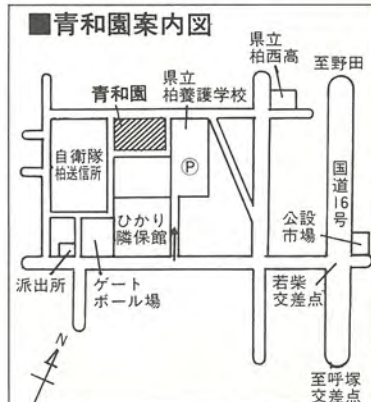

放送予定 NHK衛星第2放送で、来年1月16日(月)～20日(金)を予定

問い合わせ NHK千葉放送局 ☎043(227)7312
柏市役所秘書課

11/12(土) 青和園祭

とき 11月12日(土) 午前10時半～午後3時 (雨天実施)
ところ 精神薄弱者通所授産施設「青和園」=別図参照
内容 園生が作った農作物・草花・手芸品などの展示・販売、模擬店、作業体験コーナーなど
交通 ①無料送迎バス=当日、午前10時に柏駅西口企業バス停発、午後3時に青和園発
②路線バス=柏駅西口から「柏の葉公園」行きまたは「国立がんセンター」行きで「十余二」下車、徒歩5分
※自動車でお越しのかたは、県立柏養護学校の駐車場(別図参照)をご利用ください

問い合わせ 青和園 ☎31-9360

園生といっしょに楽しいひとときを過ごしませんか

秋葉原〜新浅草間で着工 常磐新線が一步前進

平成十二年の開業を目標に、常磐新線は、完成するまで、常磐線の混雑解消に役立つだけでなく、首都圏と筑波研究学園都市を結ぶ重要な路線になります(別図参照)。

今回工事が始まるのは秋葉原駅〜新浅草駅(仮称)の約三・四キロメートルの区間。本格的な工事の開始により、常磐新線は開業に向け一歩前進したことになります。