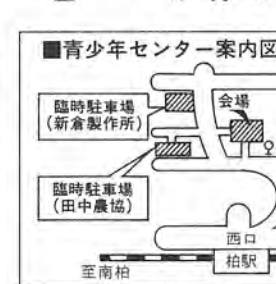

とき 11月23日(火) 午前9時40分〜午後3時※雨天31〜五八九六

お問い合わせ 青少年課

実施 ところ 青少年センター(別図参照) 内容 大道芸、水 Rocket、ペーパークラフト、エアーなど 費用 無料 交通 ①柏駅西口から「若葉循環」バス(柏高島屋前四番乗り場)で「庚塚(かえつか)」下車、徒歩二分

みんな集まれ！ 子どもフェスティバル

入選者が決まりました 交通安全 ポスター

交通安全ポスターコンクールの入選者が決まりました。交通安全に対する関心を高めてもらうことをねらいとしたこのコンクールは、毎年、小学四年生から六年生を対象に行われています。今年、