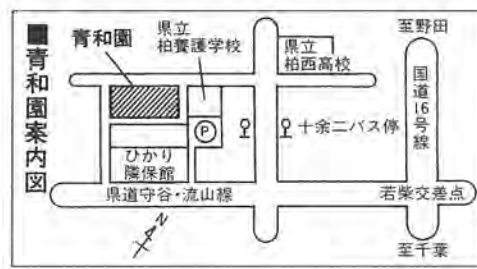

園生たちとふれあいを

14日に青和園祭

青和園の園生たちが、ふだんの作業で作った農作物や手芸品の展示・販売、模範店、作業体験コーナー、パザール、お祭り広場(カサリだくさん。園生たちと、ふれあいの一日を過ごしてみませんか。

とき 11月14日(日)午前10時半～午後3時※雨天実施
ところ 精神薄弱者授産施設「青和園」(十倉二一七五一)「別園」(十倉二一七五一) 内容 農作物、下車、徒歩五分※車で来場す

るかたは、柏養護学校の駐車場をご利用ください。問い合わせ 青和園 31-9360