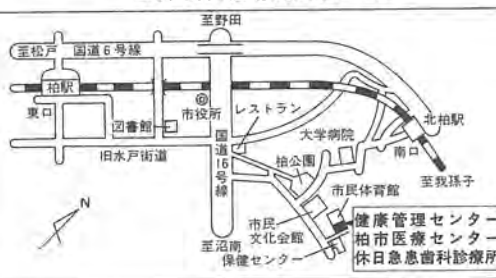

の夜間も、内科・小児科系の診療を行います(別表3参照)。昨年から今年にかけての年末年始の期間中(十二月二十九日から一月三日まで)、同センターで診療を受けた患者数は延べ二百十九人。内訳は年別では、五歳までのかがたが、休日急患歯科診療所(別表3)で、また、自費診療となります。

十二月二十三日の「天皇誕生日」と、来年一月一日から三日までは、資源回収日を変更させていただきます。このため、この期間分については、別表2のとおり振り替えていただきます。

資源品

十二月二十三日の「天皇誕生日」と、来年一月一日から三日までは、資源回収日を変更させていただきます。このため、この期間分については、別表2のとおり振り替えていただきます。

替えて資源回収を行います。第一水曜日・木曜日・金曜日か、第四月曜日に資源回収をしている町会・自治会のかたは、お間違えのないようご注意ください。

ごみの放置はやめて 新年は6日から収集

年末のごみ収集が終わった後、ごみステーションやその周辺に、ごみを出さないでください。ごみが散らかって、近所のかたの迷惑となります。年末の最終収集が終わった地域のかたは、年始の収集日まで、ごみを各家庭で保管してください。

資源品
可燃ごみの中には空き瓶や空き缶等が混入していると、処理施設のトラブルの原因となります。清掃工場の正常な運転を図るためにも、徹底した分別をお願いします。

表3)で診療が受けられますので、ご利用ください。いずれの場合も健康保険証を必ずご持参ください。当日、保険証の提示がない場合は、自費診療となります。