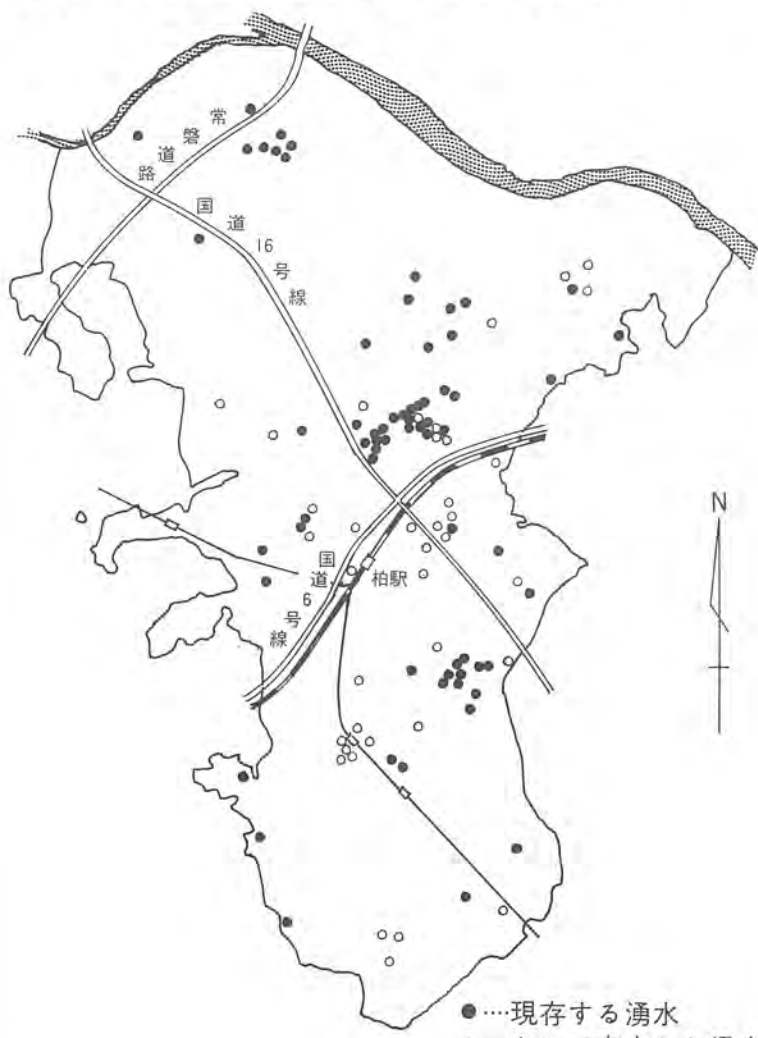

●…現存する湧水
○…かつて存在した湧水

メダカも住んでいます

☆柏市アメニティ・タウン計画の一つ

☆湧水を利用した高田野鳥観察公園
今年一月に完成した「高田野鳥観察公園(高田字東下ノ台一〇二二)」も湧水を利用した公園です。この公園は、昔からある湧水によってできた小さな池を周辺の樹林と一体に、人の踏み入れない小さなバードサンクチュアリ(聖域)として保全したもので、柏市アメニティ・タウン計画の中で計画された八つのシンボル事業の一つです。また、本年度に名戸ヶ谷地区の数少ないホタルの自生する湧水を「名戸ヶ谷ホタルの里」として、整備を進めていきます。

問い合わせ 環境保全課 ☎63-14433