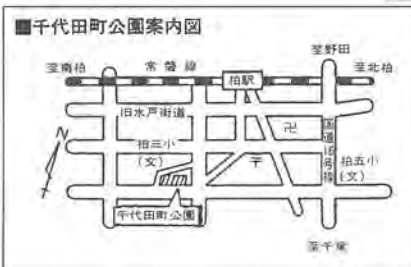

別表の会場 64-13333
問い合わせ 健康管理課

子宮がん検診の申し込みは13日まで
申し込み 健康課 64-13333

無利子で貸し付けます
私立幼稚園の入園資金

市では、私立幼稚園に入園を希望する幼児の保護者で、入園の際に必要な資金にお困りのかたを対象に入園児一人につき、最高七万五千円までを無利子でお貸しします。

青果や鮮魚を大放し!!
～16日に青空市～
とき/10月16日(日) 午前8時から(雨天決行)
ところ/千代田町公園
問い合わせ/消費生活課