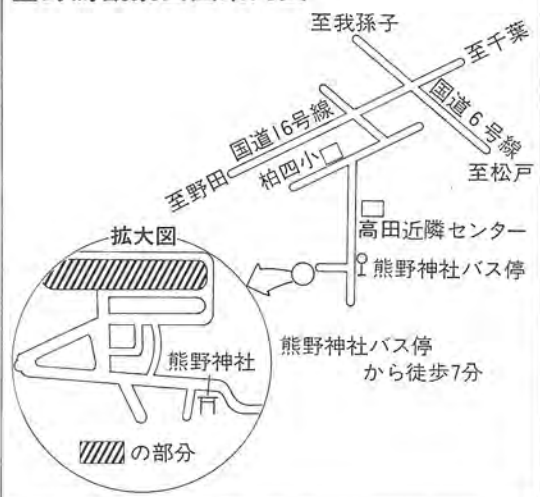

野鳥観察公園案内図

計画の骨子

Table with 2 columns: 理念と目標 (Concepts and Goals) and 計画 (Plan). It details the 'Amenity Plan' and 'Symbolic Project' components of the park's development.

・コゲラ・ウン・アオジ・コで見ることが出来ます。サギといったためずらしい鳥も 問い合わせ 公園緑地課