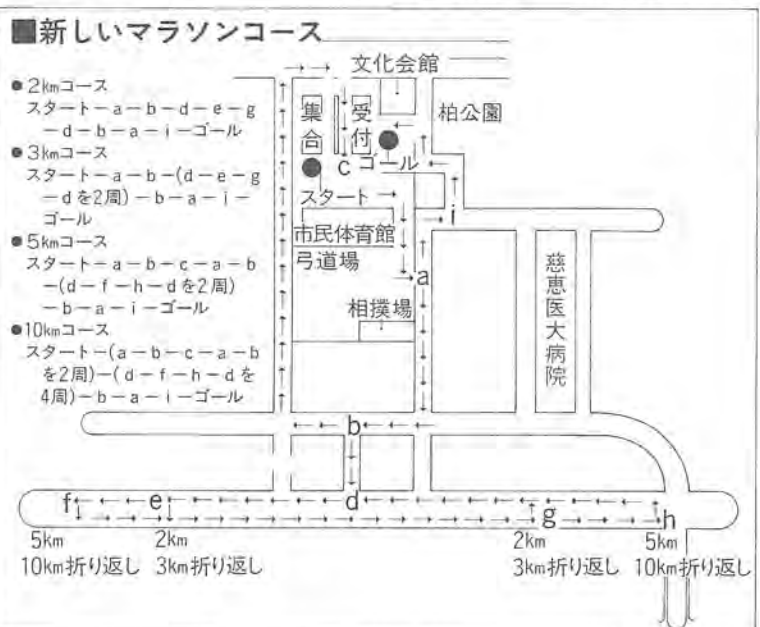

# 第27回柏市民元旦マラソンのコースが変更になりました。

問い合わせ 社会体育課

松葉近隣センター、藤心近隣センター、富勢保育園、簡易保険・郵便年金関係

保健労働会館、市営住宅、施設、公共下水道や雨水排水

柏の葉公園など四公園、十余小学校など九校の義務教育 施設

問い合わせ 財政課